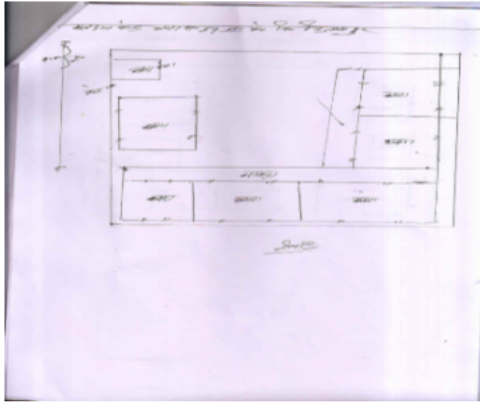

निर्वाचक रजिस्ट्रीकरण अधिकारी

**Nazri Naksha**

**Google Map View**

**Polling Station Building Front View**

**Polling Station Front View**

**Cad View**

**Key MAP View**

|   |                                     |  |                                     |   |                                     |
|---|-------------------------------------|--|-------------------------------------|---|-------------------------------------|
| 1<br>नाम : अजय कुमार<br>पिता का नाम: स्व० नन्द किशोर<br>मकान संख्या : 0<br>आयु : 33 लिंग : पुरुष      | ALB2472082<br>फोटो उपलब्ध है        | 2<br>नाम : फरहत अली<br>पिता का नाम: रियासत अली<br>मकान संख्या : 1<br>आयु : 60 लिंग : पुरुष       | BXQ2628824<br>फोटो उपलब्ध है        | 3<br>नाम : सलमान<br>पिता का नाम: फरहत अली<br>मकान संख्या : 1<br>आयु : 37 लिंग : पुरुष         | BXQ2347078<br>फोटो उपलब्ध है        |
| 4<br>नाम : फातिमा<br>पति का नाम: सलमान<br>मकान संख्या : 1<br>आयु : 29 लिंग : महिला                    | ALB1897958<br>फोटो उपलब्ध है        | 5<br>नाम : उजमा बानो<br>पिता का नाम: फरहत अली<br>मकान संख्या : 1<br>आयु : 23 लिंग : महिला        | ALB2669307<br>फोटो उपलब्ध है        | 6<br>नाम : अयाज अहमद<br>पिता का नाम: इरसाद अहमद<br>मकान संख्या : 2<br>आयु : 55 लिंग : पुरुष   | BXQ2293231<br>फोटो उपलब्ध है        |
| 7<br>नाम : सैयद अनीस अहमद<br>पिता का नाम: सैयद इरशाद अहमद<br>मकान संख्या : 2<br>आयु : 54 लिंग : पुरुष | ALB2300242<br>फोटो उपलब्ध है        | 8<br>नाम : हेलाल अहमद<br>पिता का नाम: इरशाद अहमद<br>मकान संख्या : 2<br>आयु : 53 लिंग : पुरुष     | UP/21/106/0069448<br>फोटो उपलब्ध है | 9<br>नाम : रूक्या हिलाल<br>पति का नाम: हिलाल अहमद<br>मकान संख्या : 2<br>आयु : 44 लिंग : महिला | ALB0811992<br>फोटो उपलब्ध है        |
| 10<br>नाम : मो0 आरिफ<br>पिता का नाम: स्व0 अख्तर खां<br>मकान संख्या : 3<br>आयु : 27 लिंग : पुरुष       | ALB1898576<br>फोटो उपलब्ध है        | 11<br>नाम : रामदीन<br>पिता का नाम: लक्ष्मी प्रसाद<br>मकान संख्या : 4<br>आयु : 66 लिंग : पुरुष    | UP/21/106/0069009<br>फोटो उपलब्ध है | 12<br>नाम : रुपरानी<br>पति का नाम: रामदीन<br>मकान संख्या : 4<br>आयु : 63 लिंग : महिला         | UP/21/106/0069010<br>फोटो उपलब्ध है |
| 13<br>नाम : राम सुमेर<br>पिता का नाम: लक्ष्मी प्रसाद<br>मकान संख्या : 4<br>आयु : 51 लिंग : पुरुष      | UP/21/106/0069012<br>फोटो उपलब्ध है | 14<br>नाम : बावादीम<br>पिता का नाम: लक्ष्मी प्रसाद<br>मकान संख्या : 4<br>आयु : 42 लिंग : पुरुष   | BXQ2303410<br>फोटो उपलब्ध है        | 15<br>नाम : संतोष देवी<br>पति का नाम: रामसुमेर<br>मकान संख्या : 4<br>आयु : 41 लिंग : महिला    | BXQ4173563<br>फोटो उपलब्ध है        |
| 16<br>नाम : कुसुमावती<br>पति का नाम: बावादीन<br>मकान संख्या : 4<br>आयु : 40 लिंग : महिला              | BXQ2303402<br>फोटो उपलब्ध है        | 17<br>नाम : रंजीत कुमार<br>पिता का नाम: रामदीन<br>मकान संख्या : 4<br>आयु : 33 लिंग : पुरुष       | ALB0811760<br>फोटो उपलब्ध है        | 18<br>नाम : संजीत कुमार<br>पिता का नाम: रामदीन<br>मकान संख्या : 04<br>आयु : 32 लिंग : पुरुष   | ALB1232040<br>फोटो उपलब्ध है        |
| 19<br>नाम : शान्ती देवी<br>पति का नाम: दुलारे लाल<br>मकान संख्या : 5<br>आयु : 81 लिंग : महिला         | UP/21/106/0069015<br>फोटो उपलब्ध है | 20<br>नाम : राजेश कुमार<br>पिता का नाम: दुलारे लाल<br>मकान संख्या : 5<br>आयु : 47 लिंग : पुरुष   | BXQ2127280<br>फोटो उपलब्ध है        | 21<br>नाम : गीता देवी<br>पति का नाम: राजेश कुमार<br>मकान संख्या : 5<br>आयु : 43 लिंग : महिला  | BXQ1737832<br>फोटो उपलब्ध है        |
| 22<br>नाम : लक्ष्मी देवी<br>पति का नाम: लौकेश कुमार<br>मकान संख्या : 5<br>आयु : 35 लिंग : महिला       | ALB0811737<br>फोटो उपलब्ध है        | 23<br>नाम : लौकेश कुमार<br>पिता का नाम: राम दुलारे<br>मकान संख्या : 5<br>आयु : 34 लिंग : पुरुष   | ALB0913269<br>फोटो उपलब्ध है        | 24<br>नाम : कामिनी<br>पति का नाम: रामअधार<br>मकान संख्या : 6<br>आयु : 57 लिंग : महिला         | BXQ4654596<br>फोटो उपलब्ध है        |
| 25<br>नाम : मनोज कुमार<br>पिता का नाम: राम आधार<br>मकान संख्या : 6<br>आयु : 51 लिंग : पुरुष           | UP/21/106/0069449<br>फोटो उपलब्ध है | 26<br>नाम : जगत नरायन<br>पिता का नाम: परमेश्वर दीन<br>मकान संख्या : 7<br>आयु : 59 लिंग : पुरुष   | UP/21/106/0069017<br>फोटो उपलब्ध है | 27<br>नाम : रेखा<br>पति का नाम: जगत नरायन<br>मकान संख्या : 7<br>आयु : 55 लिंग : महिला         | UP/21/106/0069018<br>फोटो उपलब्ध है |
| 28<br>नाम : वृजेश कुमार<br>पिता का नाम: जगत नरायन<br>मकान संख्या : 7<br>आयु : 39 लिंग : पुरुष         | BXQ4654554<br>फोटो उपलब्ध है        | 29<br>नाम : लक्ष्मी शर्मा<br>पति का नाम: वृजेश कुमार<br>मकान संख्या : 7<br>आयु : 35 लिंग : महिला | ALB1898295<br>फोटो उपलब्ध है        | 30<br>नाम : राजपति<br>पति का नाम: देव नारायन<br>मकान संख्या : 8<br>आयु : 76 लिंग : महिला      | UP/21/106/0069019<br>फोटो उपलब्ध है |