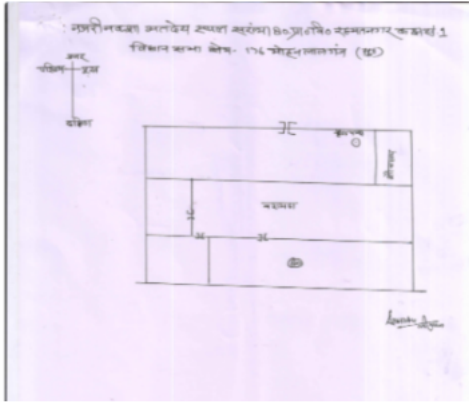

निर्वाचक रजिस्ट्रीकरण अधिकारी

Nazri Naksha

Google Map View

Polling Station Building Front View

Polling Station Front View

Cad View

Key MAP View

|    |                   |  |    |                   |   |    |                   |  |
|----|-------------------|--|----|-------------------|---|----|-------------------|--|
| 1  | ALB0515221        | नाम : सारिता यादव<br>पति का नाम: सन्तोष कुमार<br>मकान संख्या : 24<br>आयु : 39 लिंग : महिला     | 2  | ALB1265651        | नाम : रानी यादव<br>पति का नाम: राजेश कुमार<br>मकान संख्या : 29<br>आयु : 43 लिंग : महिला       | 3  | UP/21/106/0246499 | नाम : सतीश चन्द्र<br>पिता का नाम: बजरंग बली<br>मकान संख्या : 33<br>आयु : 62 लिंग : पुरुष       |
| 4  | UP/21/106/0246500 | नाम : मधुमती<br>पति का नाम: सतीश चन्द्र<br>मकान संख्या : 33<br>आयु : 60 लिंग : महिला           | 5  | BXQ3753332        | नाम : रेनू वर्मा<br>पिता का नाम: सतीश चन्द्र<br>मकान संख्या : 33<br>आयु : 38 लिंग : महिला     | 6  | ALB0929497        | नाम : रवि वर्मा<br>पिता का नाम: सतीश चन्द्र वर्मा<br>मकान संख्या : 33<br>आयु : 32 लिंग : पुरुष |
| 7  | ALB2518470        | नाम : शिवा वर्मा<br>अन्य: शांति देवी<br>मकान संख्या : 33<br>आयु : 25 लिंग : पुरुष              | 8  | UP/21/106/0249288 | नाम : सन्त लाल<br>पिता का नाम: शम्भू<br>मकान संख्या : 293<br>आयु : 83 लिंग : पुरुष            | 9  | UP/21/106/0249289 | नाम : श्याम सुन्दर<br>पिता का नाम: सन्त लाल<br>मकान संख्या : 294<br>आयु : 61 लिंग : पुरुष      |
| 10 | ALB1372424        | नाम : कमलेश कुमारी<br>पति का नाम: लक्ष्मी प्रसाद<br>मकान संख्या : 294<br>आयु : 53 लिंग : महिला | 11 | BXQ1975952        | नाम : राम सिंह<br>पिता का नाम: सन्त लाल<br>मकान संख्या : 294<br>आयु : 51 लिंग : पुरुष         | 12 | UP/21/106/0249291 | नाम : राम फल<br>पिता का नाम: सन्त लाल<br>मकान संख्या : 294<br>आयु : 49 लिंग : पुरुष            |
| 13 | ALB1372432        | नाम : सुधा<br>पति का नाम: रामफल<br>मकान संख्या : 294<br>आयु : 43 लिंग : महिला                  | 14 | BXQ2237394        | नाम : अम्बर सिंह<br>पिता का नाम: सन्त लाल<br>मकान संख्या : 294<br>आयु : 42 लिंग : पुरुष       | 15 | ALB0515072        | नाम : शमी देवी<br>पति का नाम: अम्बर सिंह<br>मकान संख्या : 294<br>आयु : 40 लिंग : महिला         |
| 16 | ALB0122770        | नाम : आशुतोष कुमार<br>पिता का नाम: श्याम सुन्दर<br>मकान संख्या : 294<br>आयु : 39 लिंग : पुरुष  | 17 | ALB0515056        | नाम : सन्तोष कुमार<br>पिता का नाम: श्याम सुन्दर<br>मकान संख्या : 294<br>आयु : 36 लिंग : पुरुष | 18 | ALB0929505        | नाम : गुडिया<br>पति का नाम: आसुतोष कुमार<br>मकान संख्या : 294<br>आयु : 36 लिंग : महिला         |
| 19 | ALB0515064        | नाम : पूनम<br>पति का नाम: संतोष कुमार<br>मकान संख्या : 294<br>आयु : 34 लिंग : महिला            | 20 | ALB0929711        | नाम : रूमा देवी<br>पति का नाम: राम सिंह<br>मकान संख्या : 294<br>आयु : 34 लिंग : महिला         | 21 | ALB0929513        | नाम : कमलेश<br>पिता का नाम: श्याम सुन्दर<br>मकान संख्या : 294<br>आयु : 32 लिंग : पुरुष         |
| 22 | UP/21/106/0249294 | नाम : बैजनाथ<br>पिता का नाम: लल्लू<br>मकान संख्या : 295<br>आयु : 76 लिंग : पुरुष               | 23 | UP/21/106/0249296 | नाम : फूलमती<br>पति का नाम: मुनेश्वर<br>मकान संख्या : 295<br>आयु : 66 लिंग : महिला            | 24 | UP/21/106/0249297 | नाम : राम बली<br>पिता का नाम: मुनेश्वर<br>मकान संख्या : 295<br>आयु : 53 लिंग : पुरुष           |
| 25 | ALB0425090        | नाम : गुडिया<br>पति का नाम: राजेश कुमार<br>मकान संख्या : 295<br>आयु : 42 लिंग : महिला          | 26 | ALB0425066        | नाम : उमेश कुमार<br>पिता का नाम: मुनेश्वर<br>मकान संख्या : 295<br>आयु : 41 लिंग : पुरुष       | 27 | ALB0425082        | नाम : बृजेश कुमार<br>पिता का नाम: मुनेश्वर<br>मकान संख्या : 295<br>आयु : 40 लिंग : पुरुष       |
| 28 | ALB2413813        | नाम : अभिषेक कुमार<br>पिता का नाम: राजेश कुमार<br>मकान संख्या : 295<br>आयु : 23 लिंग : पुरुष   | 29 | UP/21/106/0249299 | नाम : जय देवी<br>पति का नाम: शिव नन्दन<br>मकान संख्या : 296<br>आयु : 63 लिंग : महिला          | 30 | UP/21/106/0249300 | नाम : शिव नन्दन<br>पिता का नाम: राम खेलावन<br>मकान संख्या : 296<br>आयु : 53 लिंग : पुरुष       |