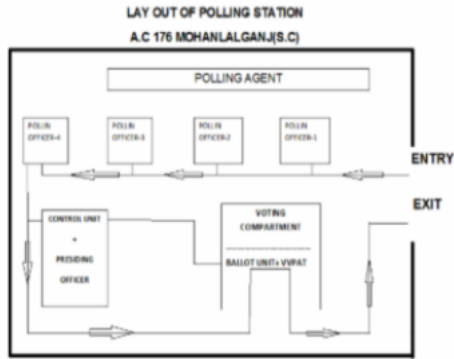

निर्वाचक रजिस्ट्रीकरण अधिकारी

Nazri Naksha

Google Map View

Polling Station Building Front View

Polling Station Front View

Cad View

Key MAP View

|    |                   |  |    |                   |   |    |                   |  |
|----|-------------------|--|----|-------------------|---|----|-------------------|--|
| 1  | ALB0515221        | नाम : सारिता यादव<br>पति का नाम: सन्तोष कुमार<br>मकान संख्या : 24<br>आयु : 39 लिंग : महिला     | 2  | ALB1265651        | नाम : रानी यादव<br>पति का नाम: राजेश कुमार<br>मकान संख्या : 29<br>आयु : 43 लिंग : महिला       | 3  | UP/21/106/0246499 | नाम : सतीश चन्द्र<br>पिता का नाम: बजरंग बली<br>मकान संख्या : 33<br>आयु : 62 लिंग : पुरुष       |
| 4  | UP/21/106/0246500 | नाम : मधुमती<br>पति का नाम: सतीश चन्द्र<br>मकान संख्या : 33<br>आयु : 60 लिंग : महिला           | 5  | BXQ3753332        | नाम : रेनू वर्मा<br>पिता का नाम: सतीश चन्द्र<br>मकान संख्या : 33<br>आयु : 38 लिंग : महिला     | 6  | ALB0929497        | नाम : रवि वर्मा<br>पिता का नाम: सतीश चन्द्र वर्मा<br>मकान संख्या : 33<br>आयु : 32 लिंग : पुरुष |
| 7  | ALB2518470        | नाम : शिवा वर्मा<br>अन्य: शांति देवी<br>मकान संख्या : 33<br>आयु : 25 लिंग : पुरुष              | 8  | UP/21/106/0249288 | नाम : सन्त लाल<br>पिता का नाम: शम्भू<br>मकान संख्या : 293<br>आयु : 83 लिंग : पुरुष            | 9  | UP/21/106/0249289 | नाम : श्याम सुन्दर<br>पिता का नाम: सन्त लाल<br>मकान संख्या : 294<br>आयु : 61 लिंग : पुरुष      |
| 10 | ALB1372424        | नाम : कमलेश कुमारी<br>पति का नाम: लक्ष्मी प्रसाद<br>मकान संख्या : 294<br>आयु : 53 लिंग : महिला | 11 | BXQ1975952        | नाम : राम सिंह<br>पिता का नाम: सन्त लाल<br>मकान संख्या : 294<br>आयु : 51 लिंग : पुरुष         | 12 | UP/21/106/0249291 | नाम : राम फल<br>पिता का नाम: सन्त लाल<br>मकान संख्या : 294<br>आयु : 49 लिंग : पुरुष            |
| 13 | ALB1372432        | नाम : सुधा<br>पति का नाम: रामफल<br>मकान संख्या : 294<br>आयु : 43 लिंग : महिला                  | 14 | BXQ2237394        | नाम : अम्बर सिंह<br>पिता का नाम: सन्त लाल<br>मकान संख्या : 294<br>आयु : 42 लिंग : पुरुष       | 15 | ALB0515072        | नाम : शमी देवी<br>पति का नाम: अम्बर सिंह<br>मकान संख्या : 294<br>आयु : 40 लिंग : महिला         |
| 16 | ALB0122770        | नाम : आशुतोष कुमार<br>पिता का नाम: श्याम सुन्दर<br>मकान संख्या : 294<br>आयु : 39 लिंग : पुरुष  | 17 | ALB0515056        | नाम : सन्तोष कुमार<br>पिता का नाम: श्याम सुन्दर<br>मकान संख्या : 294<br>आयु : 36 लिंग : पुरुष | 18 | ALB0929505        | नाम : गुडिया<br>पति का नाम: आसुतोष कुमार<br>मकान संख्या : 294<br>आयु : 36 लिंग : महिला         |
| 19 | ALB0515064        | नाम : पूनम<br>पति का नाम: संतोष कुमार<br>मकान संख्या : 294<br>आयु : 34 लिंग : महिला            | 20 | ALB0929711        | नाम : रूमा देवी<br>पति का नाम: राम सिंह<br>मकान संख्या : 294<br>आयु : 34 लिंग : महिला         | 21 | ALB0929513        | नाम : कमलेश<br>पिता का नाम: श्याम सुन्दर<br>मकान संख्या : 294<br>आयु : 32 लिंग : पुरुष         |
| 22 | UP/21/106/0249294 | नाम : बैजनाथ<br>पिता का नाम: लल्लू<br>मकान संख्या : 295<br>आयु : 76 लिंग : पुरुष               | 23 | UP/21/106/0249296 | नाम : फूलमती<br>पति का नाम: मुनेश्वर<br>मकान संख्या : 295<br>आयु : 66 लिंग : महिला            | 24 | UP/21/106/0249297 | नाम : राम बली<br>पिता का नाम: मुनेश्वर<br>मकान संख्या : 295<br>आयु : 53 लिंग : पुरुष           |
| 25 | ALB0425090        | नाम : गुडिया<br>पति का नाम: राजेश कुमार<br>मकान संख्या : 295<br>आयु : 42 लिंग : महिला          | 26 | ALB0425066        | नाम : उमेश कुमार<br>पिता का नाम: मुनेश्वर<br>मकान संख्या : 295<br>आयु : 41 लिंग : पुरुष       | 27 | ALB0425082        | नाम : बृजेश कुमार<br>पिता का नाम: मुनेश्वर<br>मकान संख्या : 295<br>आयु : 40 लिंग : पुरुष       |
| 28 | ALB2413813        | नाम : अभिषेक कुमार<br>पिता का नाम: राजेश कुमार<br>मकान संख्या : 295<br>आयु : 23 लिंग : पुरुष   | 29 | UP/21/106/0249299 | नाम : जय देवी<br>पति का नाम: शिव नन्दन<br>मकान संख्या : 296<br>आयु : 63 लिंग : महिला          | 30 | UP/21/106/0249300 | नाम : शिव नन्दन<br>पिता का नाम: राम खेलावन<br>मकान संख्या : 296<br>आयु : 53 लिंग : पुरुष       |