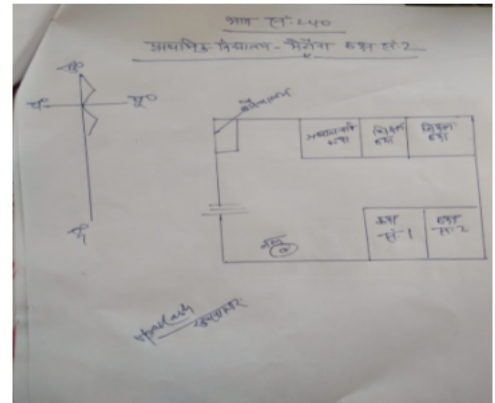

निर्वाचक रजिस्ट्रीकरण अधिकारी

Nazri Naksha

Google Map View

Polling Station Building Front View

Polling Station Front View

Cad View

Key MAP View

|   |                                     |  |                                     |   |                                     |
|---|-------------------------------------|--|-------------------------------------|---|-------------------------------------|
| 1<br>नाम : सरोज देवी<br>पति का नाम: शिव प्रताप सिंह<br>मकान संख्या : 00<br>आयु : 56 लिंग : महिला        | YYH2572782<br>फोटो उपलब्ध है        | 2<br>नाम : आशीष सिंह<br>पिता का नाम: सूर्य प्रताप सिंह<br>मकान संख्या : 00<br>आयु : 33 लिंग : पुरुष        | YYH2231132<br>फोटो उपलब्ध है        | 3<br>नाम : अभिषेक सिंह<br>पिता का नाम: सूर्य प्रताप सिंह<br>मकान संख्या : 00<br>आयु : 30 लिंग : पुरुष   | YYH2234151<br>फोटो उपलब्ध है        |
| 4<br>नाम : आकाश शर्मा<br>पिता का नाम: अरविंद कुमार शर्मा<br>मकान संख्या : 0<br>आयु : 23 लिंग : पुरुष    | YYH2596591<br>फोटो उपलब्ध है        | 5<br>नाम : कुलदीप<br>पिता का नाम: रंजीत<br>मकान संख्या : 01<br>आयु : 21 लिंग : पुरुष                       | YYH2573152<br>फोटो उपलब्ध है        | 6<br>नाम : राकेश कुमार<br>पिता का नाम: सुरजलाल<br>मकान संख्या : 12,पुरे सरदार,<br>आयु : 20 लिंग : पुरुष | YYH2593663<br>फोटो उपलब्ध है        |
| 7<br>नाम : आरती<br>पति का नाम: रंजीत कुमार<br>मकान संख्या : 13<br>आयु : 25 लिंग : महिला                 | YYH2451086<br>फोटो उपलब्ध है        | 8<br>नाम : रवींद्र प्रताप सिंह<br>पिता का नाम: शिव कुमार सिंह<br>मकान संख्या : 57<br>आयु : 26 लिंग : पुरुष | YYH1956879<br>फोटो उपलब्ध है        | 9<br>नाम : योगेश कुमार<br>पिता का नाम: राम किशोर<br>मकान संख्या : 146<br>आयु : 40 लिंग : पुरुष          | YYH0319624<br>फोटो उपलब्ध है        |
| 10<br>नाम : रजिया<br>पति का नाम: अली मोहम्मद<br>मकान संख्या : 190<br>आयु : 54 लिंग : महिला              | UP/25/108/0492004<br>फोटो उपलब्ध है | 11<br>नाम : निजामुद्दीन<br>पिता का नाम: मौ इसमाइल<br>मकान संख्या : 190<br>आयु : 48 लिंग : पुरुष            | UP/25/108/0492005<br>फोटो उपलब्ध है | 12<br>नाम : परवीन बानो<br>पति का नाम: निजामुद्दीन<br>मकान संख्या : 190<br>आयु : 45 लिंग : महिला         | UP/25/108/0492006<br>फोटो उपलब्ध है |
| 13<br>नाम : शान मोहम्मद<br>पिता का नाम: अली मोहम्मद<br>मकान संख्या : 190<br>आयु : 30 लिंग : पुरुष       | YYH1904713<br>फोटो उपलब्ध है        | 14<br>नाम : सीमा बानो<br>पति का नाम: शान मोहम्मद<br>मकान संख्या : 190<br>आयु : 29 लिंग : महिला             | YYH1904721<br>फोटो उपलब्ध है        | 15<br>नाम : साबिरा बानो<br>पति का नाम: मोहम्मद जमाल<br>मकान संख्या : 190<br>आयु : 28 लिंग : महिला       | YYH2405488<br>फोटो उपलब्ध है        |
| 16<br>नाम : पीर बक्ष<br>पिता का नाम: मु इसमाइल<br>मकान संख्या : 191<br>आयु : 68 लिंग : पुरुष            | UP/25/108/0492010<br>फोटो उपलब्ध है | 17<br>नाम : ईदा<br>पति का नाम: पीर बक्ष<br>मकान संख्या : 191<br>आयु : 58 लिंग : महिला                      | UP/25/108/0492011<br>फोटो उपलब्ध है | 18<br>नाम : राबिया बानो<br>पति का नाम: अकबर अली<br>मकान संख्या : 191<br>आयु : 50 लिंग : महिला           | YYH2191872<br>फोटो उपलब्ध है        |
| 19<br>नाम : समसुद्दीन<br>पिता का नाम: मौ0 इस्माइल<br>मकान संख्या : 191<br>आयु : 48 लिंग : पुरुष         | DJL3748654<br>फोटो उपलब्ध है        | 20<br>नाम : शमा बेगम<br>पति का नाम: समसुद्दीन<br>मकान संख्या : 191<br>आयु : 42 लिंग : महिला                | DJL3748639<br>फोटो उपलब्ध है        | 21<br>नाम : असगर अली<br>पिता का नाम: अकबर अली<br>मकान संख्या : 191<br>आयु : 38 लिंग : पुरुष             | YYH1444546<br>फोटो उपलब्ध है        |
| 22<br>नाम : जाहिदा बानो<br>पति का नाम: असगर अली<br>मकान संख्या : 191<br>आयु : 36 लिंग : महिला           | YYH1444538<br>फोटो उपलब्ध है        | 23<br>नाम : सद्दाम हुसैन<br>पिता का नाम: अकबर अली<br>मकान संख्या : 191<br>आयु : 34 लिंग : पुरुष            | YYH1442607<br>फोटो उपलब्ध है        | 24<br>नाम : इस्लामुन निशा<br>पति का नाम: सद्दाम हुसैन<br>मकान संख्या : 191<br>आयु : 31 लिंग : महिला     | YYH1442565<br>फोटो उपलब्ध है        |
| 25<br>नाम : गौश मोहम्मद<br>पिता का नाम: मोहम्मद समसुद्दीन<br>मकान संख्या : 191<br>आयु : 22 लिंग : पुरुष | YYH2367829<br>फोटो उपलब्ध है        | 26<br>नाम : मनी राम<br>पिता का नाम: बाबू राम<br>मकान संख्या : 192<br>आयु : 73 लिंग : पुरुष                 | UP/25/108/0492015<br>फोटो उपलब्ध है | 27<br>नाम : सीमा गुप्ता<br>पति का नाम: राजेश कुमार गुप्ता<br>मकान संख्या : 192<br>आयु : 49 लिंग : महिला | YYH2012391<br>फोटो उपलब्ध है        |
| 28<br>नाम : कृष्ण मुरारी<br>पिता का नाम: छेदीलाल<br>मकान संख्या : 192<br>आयु : 47 लिंग : पुरुष          | DJL2178473<br>फोटो उपलब्ध है        | 29<br>नाम : राजेश कुमार<br>पिता का नाम: मनी राम<br>मकान संख्या : 192<br>आयु : 45 लिंग : पुरुष              | YYH0256271<br>फोटो उपलब्ध है        | 30<br>नाम : मुकेश कुमार गुप्ता<br>पिता का नाम: मनीराम<br>मकान संख्या : 192<br>आयु : 44 लिंग : पुरुष     | YYH0256289<br>फोटो उपलब्ध है        |