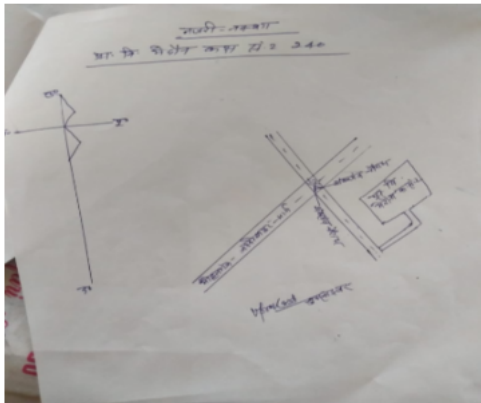

निर्वाचक रजिस्ट्रीकरण अधिकारी

Nazri Naksha

Google Map View

Polling Station Building Front View

Polling Station Front View

Cad View

Key MAP View

|   |                                     |  |                                     |   |                                     |
|---|-------------------------------------|--|-------------------------------------|---|-------------------------------------|
| 1<br>नाम : सरोज देवी<br>पति का नाम: शिव प्रताप सिंह<br>मकान संख्या : 00<br>आयु : 56 लिंग : महिला        | YYH2572782<br>फोटो उपलब्ध है        | 2<br>नाम : आशीष सिंह<br>पिता का नाम: सूर्य प्रताप सिंह<br>मकान संख्या : 00<br>आयु : 33 लिंग : पुरुष        | YYH2231132<br>फोटो उपलब्ध है        | 3<br>नाम : अभिषेक सिंह<br>पिता का नाम: सूर्य प्रताप सिंह<br>मकान संख्या : 00<br>आयु : 30 लिंग : पुरुष   | YYH2234151<br>फोटो उपलब्ध है        |
| 4<br>नाम : आकाश शर्मा<br>पिता का नाम: अरविंद कुमार शर्मा<br>मकान संख्या : 0<br>आयु : 23 लिंग : पुरुष    | YYH2596591<br>फोटो उपलब्ध है        | 5<br>नाम : कुलदीप<br>पिता का नाम: रंजीत<br>मकान संख्या : 01<br>आयु : 21 लिंग : पुरुष                       | YYH2573152<br>फोटो उपलब्ध है        | 6<br>नाम : राकेश कुमार<br>पिता का नाम: सुरजलाल<br>मकान संख्या : 12,पुरे सरदार,<br>आयु : 20 लिंग : पुरुष | YYH2593663<br>फोटो उपलब्ध है        |
| 7<br>नाम : आरती<br>पति का नाम: रंजीत कुमार<br>मकान संख्या : 13<br>आयु : 25 लिंग : महिला                 | YYH2451086<br>फोटो उपलब्ध है        | 8<br>नाम : रवींद्र प्रताप सिंह<br>पिता का नाम: शिव कुमार सिंह<br>मकान संख्या : 57<br>आयु : 26 लिंग : पुरुष | YYH1956879<br>फोटो उपलब्ध है        | 9<br>नाम : योगेश कुमार<br>पिता का नाम: राम किशोर<br>मकान संख्या : 146<br>आयु : 40 लिंग : पुरुष          | YYH0319624<br>फोटो उपलब्ध है        |
| 10<br>नाम : रजिया<br>पति का नाम: अली मोहम्मद<br>मकान संख्या : 190<br>आयु : 54 लिंग : महिला              | UP/25/108/0492004<br>फोटो उपलब्ध है | 11<br>नाम : निजामुद्दीन<br>पिता का नाम: मौ इसमाइल<br>मकान संख्या : 190<br>आयु : 48 लिंग : पुरुष            | UP/25/108/0492005<br>फोटो उपलब्ध है | 12<br>नाम : परवीन बानो<br>पति का नाम: निजामुद्दीन<br>मकान संख्या : 190<br>आयु : 45 लिंग : महिला         | UP/25/108/0492006<br>फोटो उपलब्ध है |
| 13<br>नाम : शान मोहम्मद<br>पिता का नाम: अली मोहम्मद<br>मकान संख्या : 190<br>आयु : 30 लिंग : पुरुष       | YYH1904713<br>फोटो उपलब्ध है        | 14<br>नाम : सीमा बानो<br>पति का नाम: शान मोहम्मद<br>मकान संख्या : 190<br>आयु : 29 लिंग : महिला             | YYH1904721<br>फोटो उपलब्ध है        | 15<br>नाम : साबिरा बानो<br>पति का नाम: मोहम्मद जमाल<br>मकान संख्या : 190<br>आयु : 28 लिंग : महिला       | YYH2405488<br>फोटो उपलब्ध है        |
| 16<br>नाम : पीर बक्ष<br>पिता का नाम: मु इसमाइल<br>मकान संख्या : 191<br>आयु : 68 लिंग : पुरुष            | UP/25/108/0492010<br>फोटो उपलब्ध है | 17<br>नाम : ईदा<br>पति का नाम: पीर बक्ष<br>मकान संख्या : 191<br>आयु : 58 लिंग : महिला                      | UP/25/108/0492011<br>फोटो उपलब्ध है | 18<br>नाम : राबिया बानो<br>पति का नाम: अकबर अली<br>मकान संख्या : 191<br>आयु : 50 लिंग : महिला           | YYH2191872<br>फोटो उपलब्ध है        |
| 19<br>नाम : समसुद्दीन<br>पिता का नाम: मौ0 इस्माइल<br>मकान संख्या : 191<br>आयु : 48 लिंग : पुरुष         | DJL3748654<br>फोटो उपलब्ध है        | 20<br>नाम : शमा बेगम<br>पति का नाम: समसुद्दीन<br>मकान संख्या : 191<br>आयु : 42 लिंग : महिला                | DJL3748639<br>फोटो उपलब्ध है        | 21<br>नाम : असगर अली<br>पिता का नाम: अकबर अली<br>मकान संख्या : 191<br>आयु : 38 लिंग : पुरुष             | YYH1444546<br>फोटो उपलब्ध है        |
| 22<br>नाम : जाहिदा बानो<br>पति का नाम: असगर अली<br>मकान संख्या : 191<br>आयु : 36 लिंग : महिला           | YYH1444538<br>फोटो उपलब्ध है        | 23<br>नाम : सद्दाम हुसैन<br>पिता का नाम: अकबर अली<br>मकान संख्या : 191<br>आयु : 34 लिंग : पुरुष            | YYH1442607<br>फोटो उपलब्ध है        | 24<br>नाम : इस्लामुन निशा<br>पति का नाम: सद्दाम हुसैन<br>मकान संख्या : 191<br>आयु : 31 लिंग : महिला     | YYH1442565<br>फोटो उपलब्ध है        |
| 25<br>नाम : गौश मोहम्मद<br>पिता का नाम: मोहम्मद समसुद्दीन<br>मकान संख्या : 191<br>आयु : 22 लिंग : पुरुष | YYH2367829<br>फोटो उपलब्ध है        | 26<br>नाम : मनी राम<br>पिता का नाम: बाबू राम<br>मकान संख्या : 192<br>आयु : 73 लिंग : पुरुष                 | UP/25/108/0492015<br>फोटो उपलब्ध है | 27<br>नाम : सीमा गुप्ता<br>पति का नाम: राजेश कुमार गुप्ता<br>मकान संख्या : 192<br>आयु : 49 लिंग : महिला | YYH2012391<br>फोटो उपलब्ध है        |
| 28<br>नाम : कृष्ण मुरारी<br>पिता का नाम: छेदीलाल<br>मकान संख्या : 192<br>आयु : 47 लिंग : पुरुष          | DJL2178473<br>फोटो उपलब्ध है        | 29<br>नाम : राजेश कुमार<br>पिता का नाम: मनी राम<br>मकान संख्या : 192<br>आयु : 45 लिंग : पुरुष              | YYH0256271<br>फोटो उपलब्ध है        | 30<br>नाम : मुकेश कुमार गुप्ता<br>पिता का नाम: मनीराम<br>मकान संख्या : 192<br>आयु : 44 लिंग : पुरुष     | YYH0256289<br>फोटो उपलब्ध है        |