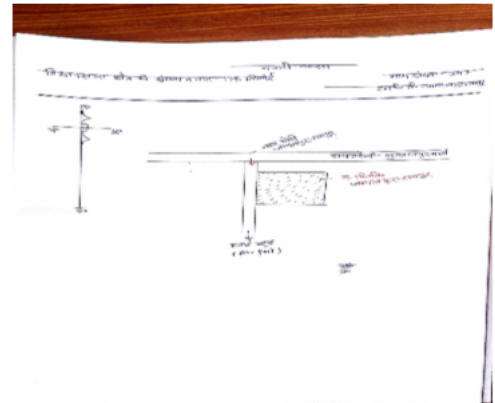

निर्वाचक रजिस्ट्रीकरण अधिकारी

Nazri Naksha

Google Map View

Polling Station Building Front View

Polling Station Front View

Cad View

Key MAP View

|  |                              |   |                                     |   |                                     |
|--|------------------------------|---|-------------------------------------|---|-------------------------------------|
| 1<br>नाम : नीलम पाल<br>पति का नाम: अजीत कुमार<br>मकान संख्या : 184<br>आयु : 36 लिंग : महिला      | YYH1509272<br>फोटो उपलब्ध है | 2<br>नाम : विरेन्द्र<br>पिता का नाम: दशरथ<br>मकान संख्या : 184<br>आयु : 29 लिंग : पुरुष         | YYH1812320<br>फोटो उपलब्ध है        | 3<br>नाम : पुष्पा<br>पति का नाम: रामअचल<br>मकान संख्या : 185<br>आयु : 35 लिंग : महिला           | YYH1508274<br>फोटो उपलब्ध है        |
| 4<br>नाम : रेनू पाल<br>पति का नाम: अमरपाल<br>मकान संख्या : 186<br>आयु : 35 लिंग : महिला          | YYH1509330<br>फोटो उपलब्ध है | 5<br>नाम : तारावती<br>पति का नाम: हेमराज<br>मकान संख्या : 188<br>आयु : 30 लिंग : महिला          | YYH2193654<br>फोटो उपलब्ध है        | 6<br>नाम : हेमराज<br>पिता का नाम: विजय बहादुर<br>मकान संख्या : 188<br>आयु : 26 लिंग : पुरुष     | YYH2193639<br>फोटो उपलब्ध है        |
| 7<br>नाम : शान्ती<br>पति का नाम: संजय<br>मकान संख्या : 190<br>आयु : 38 लिंग : महिला              | YYH1509306<br>फोटो उपलब्ध है | 8<br>नाम : कमलेश कुमारी<br>पति का नाम: राममिलन<br>मकान संख्या : 190<br>आयु : 36 लिंग : महिला    | YYH1507607<br>फोटो उपलब्ध है        | 9<br>नाम : अमरेन्द्र<br>पिता का नाम: ब्रजलाल<br>मकान संख्या : 190<br>आयु : 27 लिंग : पुरुष      | YYH1812312<br>फोटो उपलब्ध है        |
| 10<br>नाम : राजकुमार<br>पिता का नाम: बुद्धीलाल<br>मकान संख्या : 192<br>आयु : 50 लिंग : पुरुष     | YYH1508316<br>फोटो उपलब्ध है | 11<br>नाम : राजकुमारी<br>पति का नाम: प्रेमकुमार<br>मकान संख्या : 192<br>आयु : 33 लिंग : महिला   | YYH1817154<br>फोटो उपलब्ध है        | 12<br>नाम : दिलीप पाल<br>पिता का नाम: राजेश कुमार<br>मकान संख्या : 193<br>आयु : 27 लिंग : पुरुष | YYH1812395<br>फोटो उपलब्ध है        |
| 13<br>नाम : ज्ञानवती<br>पिता का नाम: मकदूम<br>मकान संख्या : 194<br>आयु : 30 लिंग : महिला         | YYH1509355<br>फोटो उपलब्ध है | 14<br>नाम : कवला देवी<br>पति का नाम: राम स्वरूप<br>मकान संख्या : 195<br>आयु : 71 लिंग : महिला   | DJL1790682<br>फोटो उपलब्ध है        | 15<br>नाम : राम प्रसाद<br>पिता का नाम: राम स्वरूप<br>मकान संख्या : 195<br>आयु : 49 लिंग : पुरुष | DJL3173366<br>फोटो उपलब्ध है        |
| # 16<br>नाम : सुनीता देवी<br>पति का नाम: रामप्रसाद<br>मकान संख्या : 195<br>आयु : 41 लिंग : महिला | DJL3173374<br>फोटो उपलब्ध है | 17<br>नाम : रामप्रताप<br>पिता का नाम: रामस्वरूप<br>मकान संख्या : 195<br>आयु : 30 लिंग : पुरुष   | YYH1509173<br>फोटो उपलब्ध है        | 18<br>नाम : मुलानादेवी<br>पति का नाम: भुसई<br>मकान संख्या : 196<br>आयु : 71 लिंग : महिला        | DJL1790286<br>फोटो उपलब्ध है        |
| 19<br>नाम : रमकाला देवी<br>पति का नाम: राम विलास<br>मकान संख्या : 196<br>आयु : 48 लिंग : महिला   | DJL3191343<br>फोटो उपलब्ध है | 20<br>नाम : दुखी<br>पिता का नाम: भुसई<br>मकान संख्या : 196<br>आयु : 40 लिंग : पुरुष             | DJL2250215<br>फोटो उपलब्ध है        | 21<br>नाम : आशा<br>पति का नाम: दुखी<br>मकान संख्या : 196<br>आयु : 39 लिंग : महिला               | DJL3191020<br>फोटो उपलब्ध है        |
| 22<br>नाम : सुन्दारा<br>पति का नाम: प्यारेलाल<br>मकान संख्या : 197<br>आयु : 60 लिंग : महिला      | DJL2249993<br>फोटो उपलब्ध है | 23<br>नाम : हरिश्चन्द्र<br>पिता का नाम: प्यारेलाल<br>मकान संख्या : 197<br>आयु : 50 लिंग : पुरुष | YYH1273028<br>फोटो उपलब्ध है        | 24<br>नाम : रामकेवल<br>पिता का नाम: प्यारेलाल<br>मकान संख्या : 197<br>आयु : 49 लिंग : पुरुष     | DJL1790641<br>फोटो उपलब्ध है        |
| 25<br>नाम : फूलचन्द्र<br>पिता का नाम: प्यारेलाल<br>मकान संख्या : 197<br>आयु : 37 लिंग : पुरुष    | DJL3190840<br>फोटो उपलब्ध है | 26<br>नाम : मूलचन्द्र<br>पिता का नाम: प्यारेलाल<br>मकान संख्या : 197<br>आयु : 32 लिंग : पुरुष   | YYH1508175<br>फोटो उपलब्ध है        | 27<br>नाम : राम लाल<br>पिता का नाम: राम आसरे<br>मकान संख्या : 198<br>आयु : 70 लिंग : पुरुष      | UP/25/108/0714098<br>फोटो उपलब्ध है |
| 28<br>नाम : रामलली<br>पति का नाम: रामलाल<br>मकान संख्या : 198<br>आयु : 68 लिंग : महिला           | DJL2249894<br>फोटो उपलब्ध है | 29<br>नाम : राम खेलावन<br>पिता का नाम: राम लाल<br>मकान संख्या : 198<br>आयु : 49 लिंग : पुरुष    | UP/25/108/0714099<br>फोटो उपलब्ध है | 30<br>नाम : सावित्री<br>पति का नाम: रामखेलावन<br>मकान संख्या : 198<br>आयु : 48 लिंग : महिला     | DJL3191228<br>फोटो उपलब्ध है        |