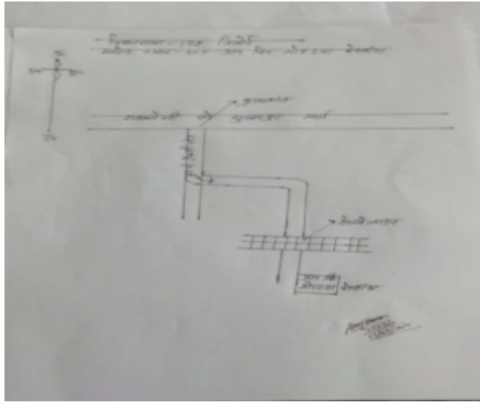

Nazri Naksha