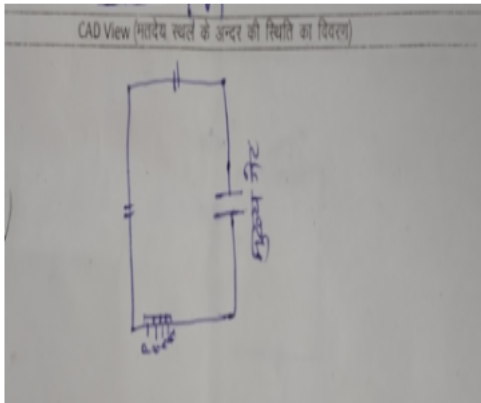

निर्वाचक रजिस्ट्रीकरण अधिकारी

Nazri Naksha

Google Map View

Polling Station Building Front View

Polling Station Front View

Cad View

Key MAP View

|  |                                     |   |                              |   |                              |
|--|-------------------------------------|---|------------------------------|---|------------------------------|
| 1<br>नाम : मोहित कुमार<br>पिता का नाम: गयाप्रसाद<br>मकान संख्या : 18<br>आयु : 30 लिंग : पुरुष      | RFL1597327<br>फोटो उपलब्ध है        | 2<br>नाम : विजय कुमार<br>पिता का नाम: नन्दपाल<br>मकान संख्या : 35<br>आयु : 33 लिंग : पुरुष    | RFL1235019<br>फोटो उपलब्ध है | 3<br>नाम : पुष्पा<br>पति का नाम: विजयकुमार<br>मकान संख्या : 35<br>आयु : 29 लिंग : महिला         | RFL2112126<br>फोटो उपलब्ध है |
| 4<br>नाम : राधेश्याम<br>पिता का नाम: बाबू राम<br>मकान संख्या : 43<br>आयु : 36 लिंग : पुरुष         | RFL1285220<br>फोटो उपलब्ध है        | 5<br>नाम : संगीता<br>पिता का नाम: राधेश्याम<br>मकान संख्या : 43<br>आयु : 35 लिंग : महिला      | RFL1285238<br>फोटो उपलब्ध है | 6<br>नाम : रीना<br>पिता का नाम: लल्ला<br>मकान संख्या : 86<br>आयु : 23 लिंग : महिला              | RFL2944148<br>फोटो उपलब्ध है |
| 7<br>नाम : प्रदीप कुमार<br>पिता का नाम: हरी शंकर<br>मकान संख्या : 222<br>आयु : 26 लिंग : पुरुष     | RFL2511418<br>फोटो उपलब्ध है        | 8<br>नाम : राम बहादुर<br>पिता का नाम: राम सनेही<br>मकान संख्या : 250<br>आयु : 40 लिंग : पुरुष | RFL1104801<br>फोटो उपलब्ध है | 9<br>नाम : लवकुश<br>पिता का नाम: बिंदाडीन<br>मकान संख्या : 283<br>आयु : 26 लिंग : पुरुष         | RFL2742831<br>फोटो उपलब्ध है |
| 10<br>नाम : संगीता<br>पिता का नाम: बिंदाडीन<br>मकान संख्या : 283<br>आयु : 25 लिंग : महिला          | RFL2742856<br>फोटो उपलब्ध है        | 11<br>नाम : कान्ती<br>पिता का नाम: बाल चन्द्र<br>मकान संख्या : 306<br>आयु : 32 लिंग : महिला   | RFL1234285<br>फोटो उपलब्ध है | 12<br>नाम : मालती<br>पति का नाम: मोहन लाल<br>मकान संख्या : 309<br>आयु : 40 लिंग : महिला         | RFL1104397<br>फोटो उपलब्ध है |
| 13<br>नाम : राम मिलन<br>पिता का नाम: नन्हकऊ<br>मकान संख्या : 310<br>आयु : 46 लिंग : पुरुष          | RFL1234616<br>फोटो उपलब्ध है        | 14<br>नाम : परमेश्वर<br>पिता का नाम: राजाराम<br>मकान संख्या : 310<br>आयु : 35 लिंग : पुरुष    | RFL1104868<br>फोटो उपलब्ध है | 15<br>नाम : आरती<br>पति का नाम: परमेश्वर<br>मकान संख्या : 310<br>आयु : 29 लिंग : महिला          | RFL1966464<br>फोटो उपलब्ध है |
| 16<br>नाम : संतोष कुमार<br>पिता का नाम: शीतला प्रसाद<br>मकान संख्या : 317<br>आयु : 45 लिंग : पुरुष | RFL1104827<br>फोटो उपलब्ध है        | 17<br>नाम : राजवती<br>पति का नाम: अवध पाल<br>मकान संख्या : 318<br>आयु : 46 लिंग : महिला       | RFL2260099<br>फोटो उपलब्ध है | 18<br>नाम : गरिमा पाठक<br>पति का नाम: मुकेश कुमार<br>मकान संख्या : 318<br>आयु : 38 लिंग : महिला | RFL2239853<br>फोटो उपलब्ध है |
| 19<br>नाम : मुकेश कुमार<br>पिता का नाम: शंकर शर्मा<br>मकान संख्या : 318<br>आयु : 36 लिंग : पुरुष   | RFL1734748<br>फोटो उपलब्ध है        | 20<br>नाम : विकास<br>पिता का नाम: अवध पाल<br>मकान संख्या : 318<br>आयु : 26 लिंग : पुरुष       | RFL2720118<br>फोटो उपलब्ध है | 21<br>नाम : रोहित कुमार<br>पिता का नाम: शंकर दयाल<br>मकान संख्या : 318<br>आयु : 25 लिंग : पुरुष | RFL2382083<br>फोटो उपलब्ध है |
| 22<br>नाम : नन्ही<br>पति का नाम: शंकर<br>मकान संख्या : 319<br>आयु : 63 लिंग : महिला                | FMV2891174<br>फोटो उपलब्ध है        | 23<br>नाम : रतीपाल<br>पिता का नाम: महादेव<br>मकान संख्या : 319<br>आयु : 42 लिंग : पुरुष       | FMV2890523<br>फोटो उपलब्ध है | 24<br>नाम : ज्योति<br>पति का नाम: रतीपाल<br>मकान संख्या : 319<br>आयु : 30 लिंग : महिला          | RFL1599059<br>फोटो उपलब्ध है |
| 25<br>नाम : जगदीश<br>पिता का नाम: बुद्धी लाल<br>मकान संख्या : 320<br>आयु : 61 लिंग : पुरुष         | UP/23/110/0117111<br>फोटो उपलब्ध है | 26<br>नाम : राम रानी<br>पति का नाम: रघुवीर<br>मकान संख्या : 320<br>आयु : 59 लिंग : महिला      | RFL0377051<br>फोटो उपलब्ध है | 27<br>नाम : शिवदेवी<br>पति का नाम: जगदीश<br>मकान संख्या : 320<br>आयु : 57 लिंग : महिला          | FMV2891471<br>फोटो उपलब्ध है |
| 28<br>नाम : रघुवीर<br>पिता का नाम: बुद्धी लाल<br>मकान संख्या : 320<br>आयु : 56 लिंग : पुरुष        | RFL0377010<br>फोटो उपलब्ध है        | 29<br>नाम : कैलाश<br>पिता का नाम: जगदीश<br>मकान संख्या : 320<br>आयु : 40 लिंग : पुरुष         | RFL0592204<br>फोटो उपलब्ध है | 30<br>नाम : पवन कुमार<br>पिता का नाम: जगदीश<br>मकान संख्या : 320<br>आयु : 36 लिंग : पुरुष       | RFL1234350<br>फोटो उपलब्ध है |