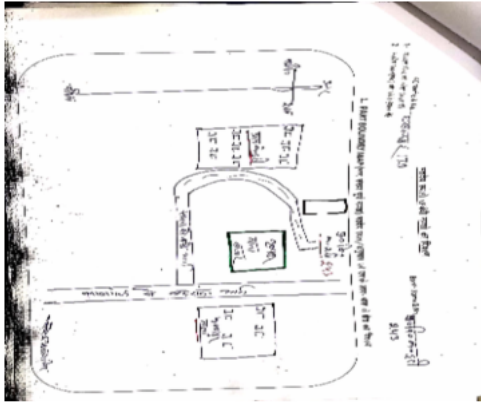

Nazri Naksha