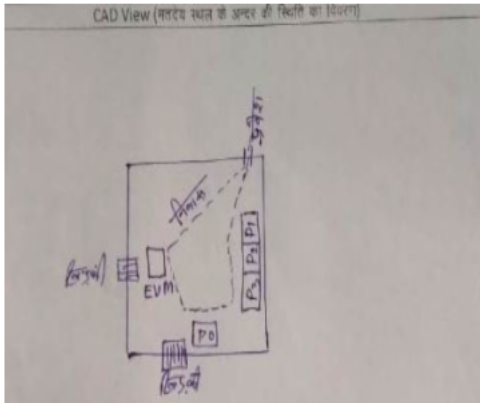

निर्वाचक रजिस्ट्रीकरण अधिकारी

Nazri Naksha

Google Map View

Polling Station Building Front View

Polling Station Front View

Cad View

Key MAP View

|  |                |   |                |  |                |            |
|--|----------------|---|----------------|--|----------------|------------|
| 1  | RFL1985134     | 2   | RFL2058741     | #  | 3              | RFL2058766 |
| नाम : पुष्पा देवी<br>पिता का नाम: पारसनाथ सिंह<br>मकान संख्या : 1<br>आयु : 29 लिंग : महिला | फोटो उपलब्ध है | नाम : इबरार<br>पिता का नाम: मो. जमा<br>मकान संख्या : 1<br>आयु : 29 लिंग : पुरुष               | फोटो उपलब्ध है | नाम : ईरम खान<br>पति का नाम: जावेद खान<br>मकान संख्या : 1<br>आयु : 28 लिंग : महिला     | फोटो उपलब्ध है |            |
| 4  | RFL2059178     | 5   | RFL2058733     | 6  | RFL2058758     |            |
| नाम : अखिलेश प्रताप<br>पिता का नाम: राम प्रताप<br>मकान संख्या : 1<br>आयु : 28 लिंग : पुरुष | फोटो उपलब्ध है | नाम : इरफान<br>पिता का नाम: मो. जमा<br>मकान संख्या : 1<br>आयु : 27 लिंग : पुरुष               | फोटो उपलब्ध है | नाम : इमरोज खान<br>पिता का नाम: जैद खान<br>मकान संख्या : 1<br>आयु : 27 लिंग : पुरुष    | फोटो उपलब्ध है |            |
| 7  | RFL2930543     | 8   | RFL0005132     | 9  | RFL1759703     |            |
| नाम : अर्पित<br>पिता का नाम: अरुण कुमार<br>मकान संख्या : 1<br>आयु : 21 लिंग : पुरुष        | फोटो उपलब्ध है | नाम : श्रीमती<br>पति का नाम: देवनाथ<br>मकान संख्या : 2<br>आयु : 41 लिंग : महिला               | फोटो उपलब्ध है | नाम : राम केवल<br>पिता का नाम: मन्ना<br>मकान संख्या : 3<br>आयु : 34 लिंग : पुरुष       | फोटो उपलब्ध है |            |
| 10   | RFL1759711     | 11  | RFL2153013     | 12   | RFL1093129     |            |
| नाम : श्यामा<br>पति का नाम: राम केवल<br>मकान संख्या : 3<br>आयु : 31 लिंग : महिला           | फोटो उपलब्ध है | नाम : रेनु सिंग<br>पति का नाम: अखिलेश प्रताप सिंग<br>मकान संख्या : 5<br>आयु : 27 लिंग : महिला | फोटो उपलब्ध है | नाम : रामरती<br>पति का नाम: दिलीप कुमार<br>मकान संख्या : 6<br>आयु : 44 लिंग : महिला    | फोटो उपलब्ध है |            |
| 13   | RFL1093194     | 14  | RFL0005025     | 15   | RFL1376458     |            |
| नाम : रमेश कुमार<br>पिता का नाम: गुरुदीन<br>मकान संख्या : 7<br>आयु : 50 लिंग : पुरुष       | फोटो उपलब्ध है | नाम : बिसुना देवी<br>पति का नाम: रमेश<br>मकान संख्या : 7<br>आयु : 37 लिंग : महिला             | फोटो उपलब्ध है | नाम : राजेश कुमार<br>पिता का नाम: गुरुदीन<br>मकान संख्या : 7<br>आयु : 33 लिंग : पुरुष  | फोटो उपलब्ध है |            |
| 16   | RFL1759737     | 17  | RFL1376078     | 18   | RFL2152965     |            |
| नाम : राम किशोर<br>पिता का नाम: जगदेव<br>मकान संख्या : 8<br>आयु : 37 लिंग : पुरुष          | फोटो उपलब्ध है | नाम : ममता<br>पति का नाम: राम किशोर<br>मकान संख्या : 8<br>आयु : 35 लिंग : महिला               | फोटो उपलब्ध है | नाम : पवन कुमार<br>पिता का नाम: स्व0 जग्गा<br>मकान संख्या : 8<br>आयु : 30 लिंग : पुरुष | फोटो उपलब्ध है |            |
| 19   | RFL1759539     | 20  | RFL2631323     | 21   | RFL0005140     |            |
| नाम : रामविलास<br>पिता का नाम: कृष्ण लाल<br>मकान संख्या : 9<br>आयु : 29 लिंग : पुरुष       | फोटो उपलब्ध है | नाम : कमलेश कुमार<br>पिता का नाम: कृष्ण लाल<br>मकान संख्या : 9<br>आयु : 25 लिंग : पुरुष       | फोटो उपलब्ध है | नाम : ज्ञानवती<br>पति का नाम: दुखीलाल<br>मकान संख्या : 11<br>आयु : 48 लिंग : महिला     | फोटो उपलब्ध है |            |
| 22   | RFL0005157     | 23  | RFL0005249     | 24   | RFL0005256     |            |
| नाम : राममिलन<br>पिता का नाम: जागेश्वर<br>मकान संख्या : 11<br>आयु : 40 लिंग : पुरुष        | फोटो उपलब्ध है | नाम : आशा देवी<br>पति का नाम: राममिलन<br>मकान संख्या : 11<br>आयु : 38 लिंग : महिला            | फोटो उपलब्ध है | नाम : राम करन<br>पिता का नाम: जागेश्वर<br>मकान संख्या : 11<br>आयु : 36 लिंग : पुरुष    | फोटो उपलब्ध है |            |
| 25   | RFL1818509     | 26  | RFL1093400     | 27   | RFL0004945     |            |
| नाम : सुखई लाल<br>पिता का नाम: औसान<br>मकान संख्या : 12<br>आयु : 58 लिंग : पुरुष           | फोटो उपलब्ध है | नाम : राम सनेही<br>पिता का नाम: मैकू<br>मकान संख्या : 12<br>आयु : 52 लिंग : पुरुष             | फोटो उपलब्ध है | नाम : अन्जू<br>पति का नाम: सुरेश कुमार<br>मकान संख्या : 12<br>आयु : 46 लिंग : महिला    | फोटो उपलब्ध है |            |
| 28   | RFL0005033     | 29  | RFL0005041     | 30   | RFL0005058     |            |
| नाम : लज्जावती<br>पति का नाम: रामसनेही<br>मकान संख्या : 12<br>आयु : 44 लिंग : महिला        | फोटो उपलब्ध है | नाम : मेवालाल<br>पिता का नाम: मैकू लाल<br>मकान संख्या : 12<br>आयु : 43 लिंग : पुरुष           | फोटो उपलब्ध है | नाम : बिद्यावती<br>पति का नाम: मेवालाल<br>मकान संख्या : 12<br>आयु : 41 लिंग : महिला    | फोटो उपलब्ध है |            |