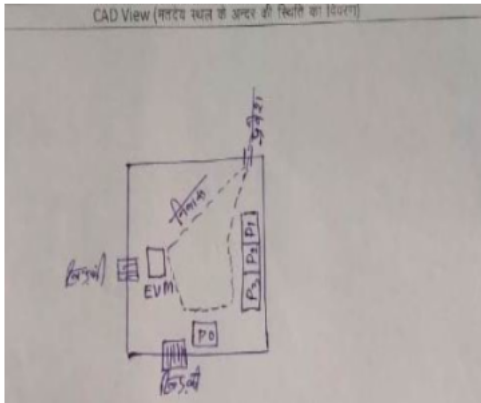

निर्वाचक रजिस्ट्रीकरण अधिकारी

Nazri Naksha

Google Map View

Polling Station Building Front View

Polling Station Front View

Cad View

Key MAP View

|  |                                     |  |                                     |  |                                     |
|--|-------------------------------------|--|-------------------------------------|--|-------------------------------------|
| 1<br>नाम : आरती<br>पति का नाम: सुधीर<br>मकान संख्या : 000<br>आयु : 33 लिंग : महिला               | RFL2742724<br>फोटो उपलब्ध है        | 2<br>नाम : शशि<br>पति का नाम: महेश कुमार<br>मकान संख्या : 1<br>आयु : 39 लिंग : महिला         | RFL2054328<br>फोटो उपलब्ध है        | 3<br>नाम : नीतू<br>पति का नाम: सुनील कुमार<br>मकान संख्या : 1<br>आयु : 33 लिंग : महिला           | RFL2054609<br>फोटो उपलब्ध है        |
| 4<br>नाम : राजेश कुमार<br>पिता का नाम: सन्त लाल<br>मकान संख्या : 1<br>आयु : 30 लिंग : पुरुष      | RFL1990217<br>फोटो उपलब्ध है        | 5<br>नाम : विमलेश<br>पिता का नाम: राम औतार<br>मकान संख्या : 1<br>आयु : 28 लिंग : पुरुष       | RFL2054294<br>फोटो उपलब्ध है        | 6<br>नाम : सरिता<br>पति का नाम: बच्चू लाल<br>मकान संख्या : 1<br>आयु : 28 लिंग : महिला            | RFL2054450<br>फोटो उपलब्ध है        |
| 7<br>नाम : विमलेश कुमार<br>पिता का नाम: रामसुरेन्द्र<br>मकान संख्या : 1<br>आयु : 27 लिंग : पुरुष | RFL1989631<br>फोटो उपलब्ध है        | 8<br>नाम : रमेश<br>पिता का नाम: बाबू लाल<br>मकान संख्या : 2<br>आयु : 58 लिंग : पुरुष         | UP/23/109/0114003<br>फोटो उपलब्ध है | 9<br>नाम : फूलमती<br>पति का नाम: रमेश<br>मकान संख्या : 2<br>आयु : 55 लिंग : महिला                | BTM3003563<br>फोटो उपलब्ध है        |
| 10<br>नाम : संतोषकुमार<br>पिता का नाम: रमेश कुमार<br>मकान संख्या : 2<br>आयु : 34 लिंग : पुरुष    | RFL1198696<br>फोटो उपलब्ध है        | 11<br>नाम : मनोज कुमार<br>पिता का नाम: रमेश पाल<br>मकान संख्या : 02<br>आयु : 31 लिंग : पुरुष | RFL1465939<br>फोटो उपलब्ध है        | 12<br>नाम : शिव कुमारी<br>पति का नाम: संतोष कुमार<br>मकान संख्या : 2<br>आयु : 31 लिंग : महिला    | RFL2116564<br>फोटो उपलब्ध है        |
| 13<br>नाम : मंसाराम<br>पिता का नाम: सुरजू<br>मकान संख्या : 3<br>आयु : 58 लिंग : पुरुष            | UP/23/109/0114006<br>फोटो उपलब्ध है | 14<br>नाम : विशुना<br>पति का नाम: मंशाराम<br>मकान संख्या : 3<br>आयु : 56 लिंग : महिला        | UP/23/109/0114007<br>फोटो उपलब्ध है | 15<br>नाम : रंजना<br>पति का नाम: गंगा राम<br>मकान संख्या : 3<br>आयु : 43 लिंग : महिला            | RFL1991041<br>फोटो उपलब्ध है        |
| 16<br>नाम : चन्द्रेश कुमार<br>पिता का नाम: मंशाराम<br>मकान संख्या : 3<br>आयु : 37 लिंग : पुरुष   | RFL0251363<br>फोटो उपलब्ध है        | 17<br>नाम : पूनम<br>पति का नाम: चन्द्रेश<br>मकान संख्या : 3<br>आयु : 36 लिंग : महिला         | RFL1990837<br>फोटो उपलब्ध है        | 18<br>नाम : चंद्रकेश पाल<br>पिता का नाम: मंशाराम<br>मकान संख्या : 3<br>आयु : 31 लिंग : पुरुष     | RFL2168060<br>फोटो उपलब्ध है        |
| 19<br>नाम : रमादेवी<br>पति का नाम: चंद्रकेश<br>मकान संख्या : 3<br>आयु : 30 लिंग : महिला          | RFL2115715<br>फोटो उपलब्ध है        | 20<br>नाम : विमलेश<br>पिता का नाम: मंशाराम<br>मकान संख्या : 3<br>आयु : 27 लिंग : पुरुष       | RFL2473700<br>फोटो उपलब्ध है        | 21<br>नाम : रामहर्ष<br>पिता का नाम: भगवान दीन<br>मकान संख्या : 4<br>आयु : 60 लिंग : पुरुष        | UP/23/109/0114009<br>फोटो उपलब्ध है |
| 22<br>नाम : केसकली<br>पति का नाम: रामहर्ष<br>मकान संख्या : 4<br>आयु : 58 लिंग : महिला            | UP/23/109/0114010<br>फोटो उपलब्ध है | 23<br>नाम : राम सुमेर<br>पिता का नाम: भगवान दीन<br>मकान संख्या : 4<br>आयु : 45 लिंग : पुरुष  | BTM2525814<br>फोटो उपलब्ध है        | 24<br>नाम : जानकी<br>पति का नाम: राम सुमेर<br>मकान संख्या : 4<br>आयु : 43 लिंग : महिला           | BTM2471183<br>फोटो उपलब्ध है        |
| 25<br>नाम : शिव बहादुर<br>पिता का नाम: भगवान दीन<br>मकान संख्या : 4<br>आयु : 41 लिंग : पुरुष     | BTM3003555<br>फोटो उपलब्ध है        | 26<br>नाम : राम बहादुर<br>पिता का नाम: भगवान दीन<br>मकान संख्या : 4<br>आयु : 40 लिंग : पुरुष | BTM2471019<br>फोटो उपलब्ध है        | 27<br>नाम : श्याम दुलारी<br>पति का नाम: शिव बहादुर<br>मकान संख्या : 4<br>आयु : 38 लिंग : महिला   | RFL1369123<br>फोटो उपलब्ध है        |
| 28<br>नाम : सीमा<br>पति का नाम: राम बहादुर<br>मकान संख्या : 4<br>आयु : 33 लिंग : महिला           | RFL1464056<br>फोटो उपलब्ध है        | 29<br>नाम : दीपू<br>पिता का नाम: राम हर्ष<br>मकान संख्या : 4<br>आयु : 31 लिंग : पुरुष        | RFL1368927<br>फोटो उपलब्ध है        | 30<br>नाम : लवकुश पाल<br>पिता का नाम: राम सुमेर पाल<br>मकान संख्या : 04<br>आयु : 27 लिंग : पुरुष | RFL2445781<br>फोटो उपलब्ध है        |