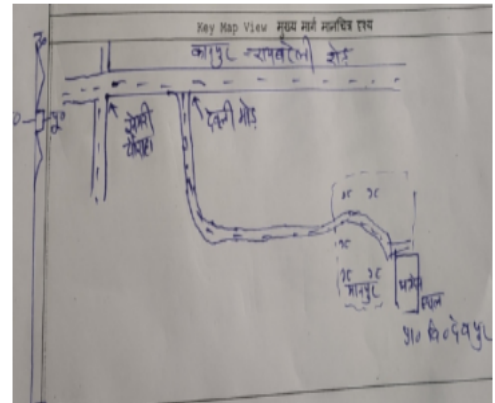

निर्वाचक रजिस्ट्रीकरण अधिकारी

Nazri Naksha

Google Map View

Polling Station Building Front View

Polling Station Front View

Cad View

Key MAP View

|   |                                     |  |                                     |  |                                     |
|---|-------------------------------------|--|-------------------------------------|--|-------------------------------------|
| 1<br>नाम : कमलेश<br>पिता का नाम: छोटेला<br>मकान संख्या : 0<br>आयु : 43 लिंग : पुरुष                             | RFL2714319<br>फोटो उपलब्ध है        | 2<br>नाम : पुष्पा देवी<br>पिता का नाम: छोटेला<br>मकान संख्या : 00<br>आयु : 34 लिंग : महिला                 | RFL2714186<br>फोटो उपलब्ध है        | 3<br>नाम : पूजा श्रीवास्तव<br>पिता का नाम: संतोष कुमार श्रीवास्तव<br>मकान संख्या : 0<br>आयु : 34 लिंग : महिला      | RFL2907426<br>फोटो उपलब्ध है        |
| 4<br>नाम : अभिषेक श्रीवास्तव<br>पिता का नाम: संतोष कुमार श्रीवास्तव<br>मकान संख्या : 0<br>आयु : 32 लिंग : पुरुष | RFL2907418<br>फोटो उपलब्ध है        | 5<br>नाम : सविता सिंह<br>पति का नाम: योगेंद्र सिंह<br>मकान संख्या : 00<br>आयु : 26 लिंग : महिला            | RFL2900678<br>फोटो उपलब्ध है        | 6<br>नाम : सूर्य देव सिंह सिंह<br>पिता का नाम: अंजेश बहादुर सिंह सिंह<br>मकान संख्या : 00<br>आयु : 24 लिंग : पुरुष | RFL2612679<br>फोटो उपलब्ध है        |
| 7<br>नाम : प्रणव सिंह<br>पिता का नाम: सुनील कुमार<br>मकान संख्या : 00<br>आयु : 22 लिंग : पुरुष                  | RFL2714988<br>फोटो उपलब्ध है        | E<br>8<br>नाम : जुगराज कुंवारी<br>पति का नाम: समर बहादुर सिंह<br>मकान संख्या : 1<br>आयु : 82 लिंग : महिला  | RFL0128298<br>फोटो उपलब्ध है        | 9<br>नाम : पति राज सिंह<br>पिता का नाम: समर बहादुर सिंह<br>मकान संख्या : 1<br>आयु : 53 लिंग : पुरुष                | FMV1981760<br>फोटो उपलब्ध है        |
| 10<br>नाम : सरिता सिंह<br>पति का नाम: पति राज सिंह<br>मकान संख्या : 1<br>आयु : 51 लिंग : महिला                  | RFL1873686<br>फोटो उपलब्ध है        | 11<br>नाम : प्रियंका गौतम<br>पति का नाम: दिनेश कुमार<br>मकान संख्या : 01<br>आयु : 39 लिंग : महिला          | RFL2083012<br>फोटो उपलब्ध है        | 12<br>नाम : सौरभ सिंह<br>पिता का नाम: प्रतिराज सिंह<br>मकान संख्या : 1<br>आयु : 30 लिंग : पुरुष                    | RFL1549062<br>फोटो उपलब्ध है        |
| #<br>13<br>नाम : अलका<br>पति का नाम: सतीश कुमार<br>मकान संख्या : 01<br>आयु : 28 लिंग : महिला                    | RFL2083004<br>फोटो उपलब्ध है        | 14<br>नाम : गौरव सिंह<br>पिता का नाम: प्रतिराज सिंह<br>मकान संख्या : 1<br>आयु : 27 लिंग : पुरुष            | RFL2020345<br>फोटो उपलब्ध है        | 15<br>नाम : सौर्भी सिंह<br>पिता का नाम: प्रतिराज सिंह<br>मकान संख्या : 01<br>आयु : 24 लिंग : महिला                 | RFL2591741<br>फोटो उपलब्ध है        |
| 16<br>नाम : सावित्री<br>पति का नाम: भान बहादुर<br>मकान संख्या : 2<br>आयु : 75 लिंग : महिला                      | UP/23/110/0429220<br>फोटो उपलब्ध है | 17<br>नाम : कुसुमा देवी<br>पति का नाम: कवल भान सिंह<br>मकान संख्या : 2<br>आयु : 74 लिंग : महिला            | UP/23/110/0429219<br>फोटो उपलब्ध है | 18<br>नाम : मुनीश कुमार<br>पिता का नाम: भान बहादुर<br>मकान संख्या : 2<br>आयु : 49 लिंग : पुरुष                     | UP/23/110/0429221<br>फोटो उपलब्ध है |
| 19<br>नाम : ज्ञान्ती<br>पति का नाम: मुनीश कुमार<br>मकान संख्या : 2<br>आयु : 47 लिंग : महिला                     | FMV1982214<br>फोटो उपलब्ध है        | 20<br>नाम : सोनू सिंह<br>पिता का नाम: केवल भान सिंह<br>मकान संख्या : 2<br>आयु : 44 लिंग : पुरुष            | RFL1873728<br>फोटो उपलब्ध है        | 21<br>नाम : अनीश कुमार<br>पिता का नाम: भान बहादुर<br>मकान संख्या : 2<br>आयु : 41 लिंग : पुरुष                      | FMV3326675<br>फोटो उपलब्ध है        |
| 22<br>नाम : प्रदीप कुमार सिंह<br>पिता का नाम: भान बहादुर सिंह<br>मकान संख्या : 2<br>आयु : 41 लिंग : पुरुष       | RFL2805398<br>फोटो उपलब्ध है        | 23<br>नाम : सुमन सिंह<br>पति का नाम: संखू सिंह<br>मकान संख्या : 2<br>आयु : 40 लिंग : महिला                 | RFL0617209<br>फोटो उपलब्ध है        | 24<br>नाम : सोनी सिंह<br>पति का नाम: सोनू सिंह<br>मकान संख्या : 2<br>आयु : 40 लिंग : महिला                         | RFL0617225<br>फोटो उपलब्ध है        |
| 25<br>नाम : शशान्क सिंह<br>पिता का नाम: सर्वेश बहादुर सिंह<br>मकान संख्या : 002<br>आयु : 29 लिंग : पुरुष        | RFL1992684<br>फोटो उपलब्ध है        | 26<br>नाम : आजाद कुमार<br>पिता का नाम: लबलू सविता<br>मकान संख्या : 002<br>आयु : 29 लिंग : पुरुष            | RFL1992882<br>फोटो उपलब्ध है        | 27<br>नाम : विनय कुमार सिंह<br>माता का नाम: कुसुमा देवी<br>मकान संख्या : 2<br>आयु : 29 लिंग : पुरुष                | RFL2815538<br>फोटो उपलब्ध है        |
| 28<br>नाम : पारुल सिंह<br>पति का नाम: सौरभ सिंह<br>मकान संख्या : 2<br>आयु : 28 लिंग : महिला                     | RFL2815520<br>फोटो उपलब्ध है        | 29<br>नाम : गोविन्द प्रताप सिंह<br>पिता का नाम: शत्रुहन सिंह<br>मकान संख्या : 002<br>आयु : 27 लिंग : पुरुष | RFL1992817<br>फोटो उपलब्ध है        | 30<br>नाम : आर्यन सिंह<br>पिता का नाम: प्रदीप कुमार सिंह<br>मकान संख्या : 02<br>आयु : 20 लिंग : पुरुष              | RFL2752053<br>फोटो उपलब्ध है        |