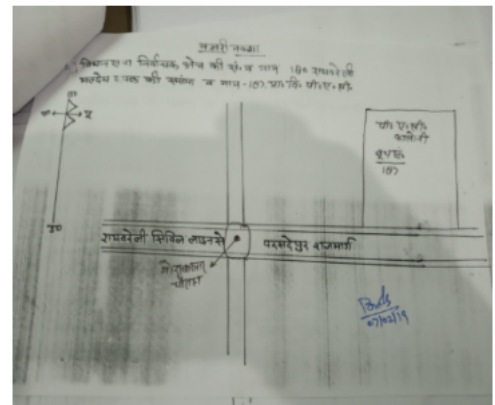

निर्वाचक रजिस्ट्रीकरण अधिकारी

Nazri Naksha

Google Map View

Polling Station Building Front View

Polling Station Front View

Cad View

Key MAP View

|  |            |  |                   |  |                   |
|--|------------|--|-------------------|--|-------------------|
| 1<br>नाम : प्रदीप कुमार गुप्ता<br>पिता का नाम: पूरन चन्द्र<br>मकान संख्या : 2<br>आयु : 74 लिंग : पुरुष   | YDG1184910 | 2<br>नाम : मीरा गुप्ता<br>पति का नाम: प्रदीप कुमार<br>मकान संख्या : 2<br>आयु : 74 लिंग : महिला       | YDG1184977        | 3<br>नाम : पल्लवी<br>पति का नाम: करण सिंह पुरी<br>मकान संख्या : 02<br>आयु : 36 लिंग : महिला            | YDG2989952        |
| 4<br>नाम : प्रीति पाण्डेय<br>पिता का नाम: कृष्णकांत पाण्डेय<br>मकान संख्या : 02<br>आयु : 30 लिंग : महिला | YDG2355485 | 5<br>नाम : राधेश्याम गुप्ता<br>अन्य: कृष्ण कांत पांडे<br>मकान संख्या : 03<br>आयु : 48 लिंग : पुरुष   | YDG2780773        | S 6<br>नाम : पूनम सिंह<br>पति का नाम: शिवपाल सिंह<br>मकान संख्या : 3<br>आयु : 45 लिंग : महिला          | YDG1812569        |
| 7<br>नाम : सोनी गुप्ता<br>पति का नाम: कृष्ण कांत पांडे<br>मकान संख्या : 03<br>आयु : 33 लिंग : महिला      | YDG2776953 | 8<br>नाम : मनोज कुमार<br>पिता का नाम: विन्धेश्वरी<br>मकान संख्या : 4 क<br>आयु : 50 लिंग : पुरुष      | BTM3628732        | 9<br>नाम : सुन्दर वती<br>पति का नाम: कोदड़ प्रसाद<br>मकान संख्या : 5<br>आयु : 67 लिंग : महिला          | UP/23/109/0543007 |
| 10<br>नाम : बासू देव<br>पिता का नाम: कोदड़ प्रसाद<br>मकान संख्या : 5<br>आयु : 55 लिंग : पुरुष            | BTM4129730 | 11<br>नाम : शिवा कान्ति<br>पति का नाम: बासू देव<br>मकान संख्या : 5<br>आयु : 53 लिंग : महिला          | UP/23/109/0543008 | 12<br>नाम : रमेश कुमार<br>पिता का नाम: कोदड़<br>मकान संख्या : 5<br>आयु : 46 लिंग : पुरुष               | UP/23/109/0543009 |
| 13<br>नाम : मोहित<br>पिता का नाम: रवि प्रकाश<br>मकान संख्या : 5<br>आयु : 45 लिंग : पुरुष                 | YDG1184894 | 14<br>नाम : सीता<br>पति का नाम: रमेश कुमार<br>मकान संख्या : 5<br>आयु : 44 लिंग : महिला               | BTM4129755        | 15<br>नाम : राज देव<br>पिता का नाम: कोदड़ प्रसाद<br>मकान संख्या : 5<br>आयु : 42 लिंग : पुरुष           | BTM2875920        |
| 16<br>नाम : श्रीमती सोनम<br>पति का नाम: राजदेव<br>मकान संख्या : 5<br>आयु : 40 लिंग : महिला               | YDG0315218 | 17<br>नाम : हनोमान<br>पिता का नाम: विशम्भर दयाल<br>मकान संख्या : 5<br>आयु : 38 लिंग : पुरुष          | BTM3718863        | 18<br>नाम : कौशलेन्द्र कुमार<br>पिता का नाम: वासुदेव यादव<br>मकान संख्या : 5<br>आयु : 38 लिंग : पुरुष  | BTM2876373        |
| 19<br>नाम : रितेश कुमार<br>पिता का नाम: वासुदेव<br>मकान संख्या : 05<br>आयु : 35 लिंग : पुरुष             | YDG0672568 | 20<br>नाम : विमलेश<br>पिता का नाम: वासुदेव<br>मकान संख्या : 05<br>आयु : 33 लिंग : पुरुष              | YDG2781052        | 21<br>नाम : नेहा यादव<br>पिता का नाम: कौशलेन्द्र कुमार<br>मकान संख्या : 5<br>आयु : 31 लिंग : महिला     | YDG1724350        |
| 22<br>नाम : शिवकुमार<br>पिता का नाम: वासुदेव<br>मकान संख्या : 05<br>आयु : 29 लिंग : पुरुष                | YDG2678647 | 23<br>नाम : राम बाबू<br>पिता का नाम: वासुदेव<br>मकान संख्या : 05<br>आयु : 29 लिंग : पुरुष            | YDG2862795        | 24<br>नाम : कृतिका सिंह<br>पिता का नाम: रवीन्द्र सिंह<br>मकान संख्या : 5/260<br>आयु : 27 लिंग : महिला  | YDG2024933        |
| 25<br>नाम : विजय कुमार<br>पिता का नाम: स्व0 श्रीकृष्ण<br>मकान संख्या : 6<br>आयु : 77 लिंग : पुरुष        | YDG0672360 | 26<br>नाम : शिव कली<br>पति का नाम: शीतल दीन<br>मकान संख्या : 6<br>आयु : 68 लिंग : महिला              | UP/23/109/0543010 | 27<br>नाम : राज किशोर<br>पिता का नाम: शीतला प्रसाद<br>मकान संख्या : 6<br>आयु : 47 लिंग : पुरुष         | UP/23/109/0543011 |
| 28<br>नाम : सुनीता<br>पति का नाम: राज किशोर<br>मकान संख्या : 6<br>आयु : 44 लिंग : महिला                  | BTM4129763 | 29<br>नाम : राकेश कुमार गुप्ता<br>पिता का नाम: रामचन्द्र<br>मकान संख्या : 6<br>आयु : 43 लिंग : पुरुष | YDG0706283        | 30<br>नाम : पूजा गुप्ता<br>पिता का नाम: राकेश कुमार हसबैंड<br>मकान संख्या : 6<br>आयु : 42 लिंग : महिला | YDG0672519        |