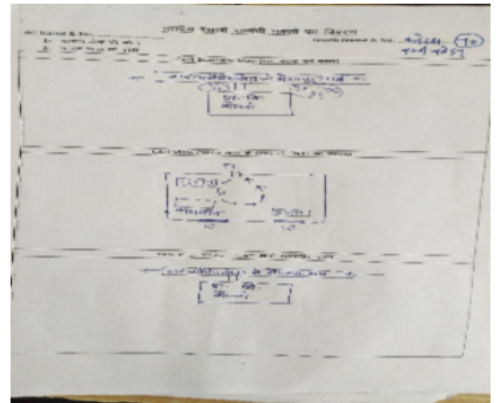

निर्वाचक रजिस्ट्रीकरण अधिकारी

Nazri Naksha

Google Map View

Polling Station Building Front View

Polling Station Front View

Cad View

Key MAP View

|  |                                     |   |                                     |   |                              |
|--|-------------------------------------|---|-------------------------------------|---|------------------------------|
| 1<br>नाम : पूनम सिंह<br>पति का नाम: विकास सिंह<br>मकान संख्या : 00<br>आयु : 40 लिंग : महिला                      | RZE3738135<br>फोटो उपलब्ध है        | 2<br>नाम : राघवेंद्र सिंह<br>पिता का नाम: रमेश सिंह<br>मकान संख्या : 00<br>आयु : 31 लिंग : पुरुष          | RZE3743655<br>फोटो उपलब्ध है        | 3<br>नाम : जया सिंह<br>पति का नाम: शैलेश प्रताप सिंह<br>मकान संख्या : 00<br>आयु : 29 लिंग : महिला | RZE3738424<br>फोटो उपलब्ध है |
| 4<br>नाम : आकाश राव<br>पिता का नाम: राजेश कुमार<br>मकान संख्या : 00<br>आयु : 28 लिंग : पुरुष                     | RZE3776614<br>फोटो उपलब्ध है        | 5<br>नाम : शैलेश प्रताप सिंह<br>पिता का नाम: ऊधो प्रताप सिंह<br>मकान संख्या : 00<br>आयु : 28 लिंग : पुरुष | RZE3738887<br>फोटो उपलब्ध है        | 6<br>नाम : पुष्पेंद्र सिंह<br>पिता का नाम: रमेश सिंह<br>मकान संख्या : 00<br>आयु : 27 लिंग : पुरुष | RZE3744455<br>फोटो उपलब्ध है |
| 7<br>नाम : प्रशांत सिंह<br>पिता का नाम: पवन सिंह<br>मकान संख्या : 00<br>आयु : 26 लिंग : पुरुष                    | RZE3738978<br>फोटो उपलब्ध है        | 8<br>नाम : काजल सिंह<br>पति का नाम: राघवेंद्र सिंह<br>मकान संख्या : 00<br>आयु : 26 लिंग : महिला           | RZE3740750<br>फोटो उपलब्ध है        | 9<br>नाम : गायत्री<br>पिता का नाम: प्यारे लाल<br>मकान संख्या : 00<br>आयु : 25 लिंग : महिला        | RZE3776622<br>फोटो उपलब्ध है |
| 10<br>नाम : शिवा<br>पिता का नाम: भागणे<br>मकान संख्या : 0<br>आयु : 23 लिंग : पुरुष                               | RZE3693660<br>फोटो उपलब्ध है        | S 11<br>नाम : राहुल कुमार<br>पिता का नाम: विशम्भर प्रसाद<br>मकान संख्या : 9<br>आयु : 31 लिंग : पुरुष      | RZE2166965<br>फोटो उपलब्ध है        | 12<br>नाम : पुष्पा देवी<br>पति का नाम: विनोद कुमार<br>मकान संख्या : 15<br>आयु : 37 लिंग : महिला   | RZE1965755<br>फोटो उपलब्ध है |
| 13<br>नाम : दिनेश कुमार<br>पिता का नाम: श्यामलाल<br>मकान संख्या : 21<br>आयु : 34 लिंग : पुरुष                    | RZE1875368<br>फोटो उपलब्ध है        | S 14<br>नाम : सोनी देवी<br>पति का नाम: सुनील कुमार<br>मकान संख्या : 27<br>आयु : 30 लिंग : महिला           | RZE2774834<br>फोटो उपलब्ध है        | 15<br>नाम : कंचन<br>पति का नाम: रामप्रसाद<br>मकान संख्या : 22<br>आयु : 37 लिंग : महिला            | RZE1875418<br>फोटो उपलब्ध है |
| 16<br>नाम : प्रीति देवी<br>पिता का नाम: अच्छे लाल<br>मकान संख्या : 27<br>आयु : 22 लिंग : महिला                   | RZE3776606<br>फोटो उपलब्ध है        | 17<br>नाम : प्रभावती<br>पति का नाम: काशीप्रसाद<br>मकान संख्या : 29<br>आयु : 76 लिंग : महिला               | RZE0620245<br>फोटो उपलब्ध है        | 18<br>नाम : अक्षय कुमार<br>पिता का नाम: काशीप्रसाद<br>मकान संख्या : 29<br>आयु : 40 लिंग : पुरुष   | RZE0620252<br>फोटो उपलब्ध है |
| 19<br>नाम : राहुल<br>पिता का नाम: काशीप्रसाद<br>मकान संख्या : 29<br>आयु : 35 लिंग : पुरुष                        | RZE0620153<br>फोटो उपलब्ध है        | 20<br>नाम : रमेश बहादुर सिंह<br>पिता का नाम: भगौती सिंह<br>मकान संख्या : 36<br>आयु : 41 लिंग : पुरुष      | RZE3338324<br>फोटो उपलब्ध है        | 21<br>नाम : पुष्पा देवी<br>पति का नाम: अजय कुमार<br>मकान संख्या : 52<br>आयु : 46 लिंग : महिला     | RZE0434985<br>फोटो उपलब्ध है |
| 22<br>नाम : शिव प्रसाद<br>पिता का नाम: स्व0 भगवान दीन<br>मकान संख्या : 52<br>आयु : 42 लिंग : पुरुष               | RZE2167054<br>फोटो उपलब्ध है        | 23<br>नाम : नरोगस<br>पति का नाम: मो0 सकील<br>मकान संख्या : 58<br>आयु : 42 लिंग : महिला                    | RZE2464774<br>फोटो उपलब्ध है        | 24<br>नाम : नीलम<br>पति का नाम: महेंद्र कुमार<br>मकान संख्या : 63<br>आयु : 37 लिंग : महिला        | RZE3606985<br>फोटो उपलब्ध है |
| 25<br>नाम : बृजेन्द्र कुमार सिंह<br>पिता का नाम: कृष्ण कुमार सिंह<br>मकान संख्या : 2 65<br>आयु : 34 लिंग : पुरुष | RZE1963909<br>फोटो उपलब्ध है        | 26<br>नाम : शैलेन्द्र सिंह<br>पिता का नाम: जगन्नाथ सिंह<br>मकान संख्या : 1 82<br>आयु : 35 लिंग : पुरुष    | RZE1964568<br>फोटो उपलब्ध है        | 27<br>नाम : बिटाना देवी<br>पति का नाम: अमरजीत<br>मकान संख्या : 107<br>आयु : 29 लिंग : महिला       | RZE3693603<br>फोटो उपलब्ध है |
| 28<br>नाम : उदय राजी<br>पति का नाम: शीतला वक्ष<br>मकान संख्या : 119<br>आयु : 73 लिंग : महिला                     | UP/23/111/0096523<br>फोटो उपलब्ध है | 29<br>नाम : भीखू<br>पिता का नाम: मैकू<br>मकान संख्या : 159<br>आयु : 73 लिंग : पुरुष                       | UP/23/111/0096220<br>फोटो उपलब्ध है | 30<br>नाम : बाबू राम<br>पिता का नाम: भीखू<br>मकान संख्या : 159<br>आयु : 53 लिंग : पुरुष           | RZE1875558<br>फोटो उपलब्ध है |