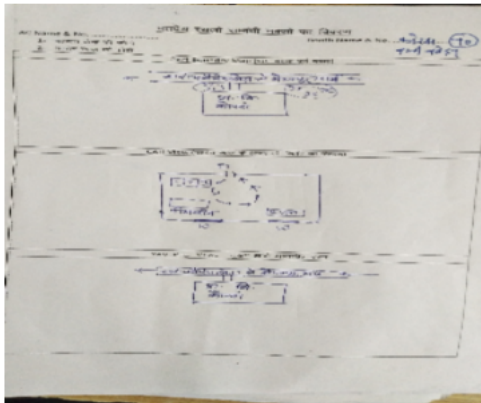

निर्वाचक रजिस्ट्रीकरण अधिकारी

Nazri Naksha

Google Map View

Polling Station Building Front View

Polling Station Front View

Cad View

Key MAP View

|  |                                     |   |                                     |   |                              |
|--|-------------------------------------|---|-------------------------------------|---|------------------------------|
| 1<br>नाम : पूनम सिंह<br>पति का नाम: विकास सिंह<br>मकान संख्या : 00<br>आयु : 40 लिंग : महिला                      | RZE3738135<br>फोटो उपलब्ध है        | 2<br>नाम : राघवेंद्र सिंह<br>पिता का नाम: रमेश सिंह<br>मकान संख्या : 00<br>आयु : 31 लिंग : पुरुष          | RZE3743655<br>फोटो उपलब्ध है        | 3<br>नाम : जया सिंह<br>पति का नाम: शैलेश प्रताप सिंह<br>मकान संख्या : 00<br>आयु : 29 लिंग : महिला | RZE3738424<br>फोटो उपलब्ध है |
| 4<br>नाम : आकाश राव<br>पिता का नाम: राजेश कुमार<br>मकान संख्या : 00<br>आयु : 28 लिंग : पुरुष                     | RZE3776614<br>फोटो उपलब्ध है        | 5<br>नाम : शैलेश प्रताप सिंह<br>पिता का नाम: ऊधो प्रताप सिंह<br>मकान संख्या : 00<br>आयु : 28 लिंग : पुरुष | RZE3738887<br>फोटो उपलब्ध है        | 6<br>नाम : पुष्पेंद्र सिंह<br>पिता का नाम: रमेश सिंह<br>मकान संख्या : 00<br>आयु : 27 लिंग : पुरुष | RZE3744455<br>फोटो उपलब्ध है |
| 7<br>नाम : प्रशांत सिंह<br>पिता का नाम: पवन सिंह<br>मकान संख्या : 00<br>आयु : 26 लिंग : पुरुष                    | RZE3738978<br>फोटो उपलब्ध है        | 8<br>नाम : काजल सिंह<br>पति का नाम: राघवेंद्र सिंह<br>मकान संख्या : 00<br>आयु : 26 लिंग : महिला           | RZE3740750<br>फोटो उपलब्ध है        | 9<br>नाम : गायत्री<br>पिता का नाम: प्यारे लाल<br>मकान संख्या : 00<br>आयु : 25 लिंग : महिला        | RZE3776622<br>फोटो उपलब्ध है |
| 10<br>नाम : शिवा<br>पिता का नाम: भागणे<br>मकान संख्या : 0<br>आयु : 23 लिंग : पुरुष                               | RZE3693660<br>फोटो उपलब्ध है        | S 11<br>नाम : राहुल कुमार<br>पिता का नाम: विशम्भर प्रसाद<br>मकान संख्या : 9<br>आयु : 31 लिंग : पुरुष      | RZE2166965<br>फोटो उपलब्ध है        | 12<br>नाम : पुष्पा देवी<br>पति का नाम: विनोद कुमार<br>मकान संख्या : 15<br>आयु : 37 लिंग : महिला   | RZE1965755<br>फोटो उपलब्ध है |
| 13<br>नाम : दिनेश कुमार<br>पिता का नाम: श्यामलाल<br>मकान संख्या : 21<br>आयु : 34 लिंग : पुरुष                    | RZE1875368<br>फोटो उपलब्ध है        | S 14<br>नाम : सोनी देवी<br>पति का नाम: सुनील कुमार<br>मकान संख्या : 27<br>आयु : 30 लिंग : महिला           | RZE2774834<br>फोटो उपलब्ध है        | 15<br>नाम : कंचन<br>पति का नाम: रामप्रसाद<br>मकान संख्या : 22<br>आयु : 37 लिंग : महिला            | RZE1875418<br>फोटो उपलब्ध है |
| 16<br>नाम : प्रीति देवी<br>पिता का नाम: अच्छे लाल<br>मकान संख्या : 27<br>आयु : 22 लिंग : महिला                   | RZE3776606<br>फोटो उपलब्ध है        | 17<br>नाम : प्रभावती<br>पति का नाम: काशीप्रसाद<br>मकान संख्या : 29<br>आयु : 76 लिंग : महिला               | RZE0620245<br>फोटो उपलब्ध है        | 18<br>नाम : अक्षय कुमार<br>पिता का नाम: काशीप्रसाद<br>मकान संख्या : 29<br>आयु : 40 लिंग : पुरुष   | RZE0620252<br>फोटो उपलब्ध है |
| 19<br>नाम : राहुल<br>पिता का नाम: काशीप्रसाद<br>मकान संख्या : 29<br>आयु : 35 लिंग : पुरुष                        | RZE0620153<br>फोटो उपलब्ध है        | 20<br>नाम : रमेश बहादुर सिंह<br>पिता का नाम: भगौती सिंह<br>मकान संख्या : 36<br>आयु : 41 लिंग : पुरुष      | RZE3338324<br>फोटो उपलब्ध है        | 21<br>नाम : पुष्पा देवी<br>पति का नाम: अजय कुमार<br>मकान संख्या : 52<br>आयु : 46 लिंग : महिला     | RZE0434985<br>फोटो उपलब्ध है |
| 22<br>नाम : शिव प्रसाद<br>पिता का नाम: स्व0 भगवान दीन<br>मकान संख्या : 52<br>आयु : 42 लिंग : पुरुष               | RZE2167054<br>फोटो उपलब्ध है        | 23<br>नाम : नरोगस<br>पति का नाम: मो0 सकील<br>मकान संख्या : 58<br>आयु : 42 लिंग : महिला                    | RZE2464774<br>फोटो उपलब्ध है        | 24<br>नाम : नीलम<br>पति का नाम: महेंद्र कुमार<br>मकान संख्या : 63<br>आयु : 37 लिंग : महिला        | RZE3606985<br>फोटो उपलब्ध है |
| 25<br>नाम : बृजेन्द्र कुमार सिंह<br>पिता का नाम: कृष्ण कुमार सिंह<br>मकान संख्या : 2 65<br>आयु : 34 लिंग : पुरुष | RZE1963909<br>फोटो उपलब्ध है        | 26<br>नाम : शैलेन्द्र सिंह<br>पिता का नाम: जगन्नाथ सिंह<br>मकान संख्या : 1 82<br>आयु : 35 लिंग : पुरुष    | RZE1964568<br>फोटो उपलब्ध है        | 27<br>नाम : बिटाना देवी<br>पति का नाम: अमरजीत<br>मकान संख्या : 107<br>आयु : 29 लिंग : महिला       | RZE3693603<br>फोटो उपलब्ध है |
| 28<br>नाम : उदय राजी<br>पति का नाम: शीतला वक्ष<br>मकान संख्या : 119<br>आयु : 73 लिंग : महिला                     | UP/23/111/0096523<br>फोटो उपलब्ध है | 29<br>नाम : भीखू<br>पिता का नाम: मैकू<br>मकान संख्या : 159<br>आयु : 73 लिंग : पुरुष                       | UP/23/111/0096220<br>फोटो उपलब्ध है | 30<br>नाम : बाबू राम<br>पिता का नाम: भीखू<br>मकान संख्या : 159<br>आयु : 53 लिंग : पुरुष           | RZE1875558<br>फोटो उपलब्ध है |