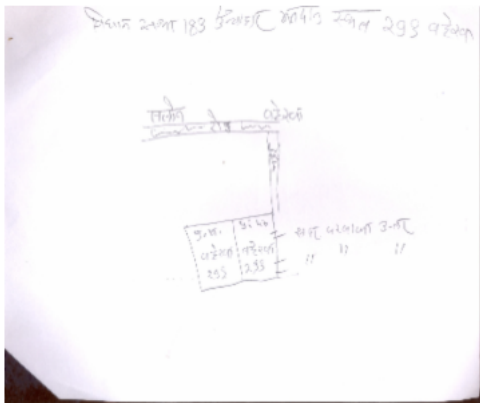

निर्वाचक रजिस्ट्रीकरण अधिकारी

Nazri Naksha

Google Map View

Polling Station Building Front View

Polling Station Front View

Cad View

Key MAP View

|  |                              |   |                              |   |                              |
|--|------------------------------|---|------------------------------|---|------------------------------|
| 1<br>नाम : हफीज अहमद<br>पिता का नाम: मंसूर अली<br>मकान संख्या : 000<br>आयु : 41 लिंग : पुरुष   | AMY2207298<br>फोटो उपलब्ध है | 2<br>नाम : मोहित कुमार<br>पिता का नाम: श्यामलाल<br>मकान संख्या : 00<br>आयु : 32 लिंग : पुरुष          | AMY2186211<br>फोटो उपलब्ध है | 3<br>नाम : आशीष कुमार<br>पिता का नाम: राम प्रताप<br>मकान संख्या : 00<br>आयु : 31 लिंग : पुरुष | AMY2186328<br>फोटो उपलब्ध है |
| 4<br>नाम : रामपती<br>पति का नाम: रामदेव<br>मकान संख्या : 15 1<br>आयु : 63 लिंग : महिला         | AMY2186484<br>फोटो उपलब्ध है | 5<br>नाम : मैमुनिशा<br>पति का नाम: मो. सफीक अहमद<br>मकान संख्या : 1<br>आयु : 52 लिंग : महिला          | AMY2312742<br>फोटो उपलब्ध है | 6<br>नाम : सालियाबानो<br>पति का नाम: मु0 रईस<br>मकान संख्या : 1<br>आयु : 51 लिंग : महिला      | AMY0649392<br>फोटो उपलब्ध है |
| 7<br>नाम : रऊफ<br>पिता का नाम: इदरीश<br>मकान संख्या : 1<br>आयु : 46 लिंग : पुरुष               | AMY1909993<br>फोटो उपलब्ध है | 8<br>नाम : अपसरी<br>पति का नाम: रऊफ<br>मकान संख्या : 1<br>आयु : 44 लिंग : महिला                       | AMY1910009<br>फोटो उपलब्ध है | 9<br>नाम : मु0 मुकील<br>पिता का नाम: अ0 बहाव<br>मकान संख्या : 2<br>आयु : 42 लिंग : पुरुष      | AMY0601740<br>फोटो उपलब्ध है |
| 10<br>नाम : साधना<br>पति का नाम: बैजनाथ<br>मकान संख्या : 2<br>आयु : 30 लिंग : महिला            | AMY3568383<br>फोटो उपलब्ध है | 11<br>नाम : सहीदुन<br>पति का नाम: मु0 रईस<br>मकान संख्या : 3<br>आयु : 41 लिंग : महिला                 | AMY0823864<br>फोटो उपलब्ध है | 12<br>नाम : नीतू<br>पति का नाम: सचिन<br>मकान संख्या : 3<br>आयु : 32 लिंग : महिला              | AMY3568409<br>फोटो उपलब्ध है |
| 13<br>नाम : कुमारी वंदना<br>पिता का नाम: भारत लाल<br>मकान संख्या : 03<br>आयु : 26 लिंग : महिला | AMY3177276<br>फोटो उपलब्ध है | 14<br>नाम : सन्दीप कुमार<br>पिता का नाम: महावीर प्रसाद<br>मकान संख्या : 11 4<br>आयु : 39 लिंग : पुरुष | AMY2186401<br>फोटो उपलब्ध है | # 15<br>नाम : मो हसीन<br>पिता का नाम: मो. उमर<br>मकान संख्या : 4<br>आयु : 35 लिंग : पुरुष     | AMY2467140<br>फोटो उपलब्ध है |
| 16<br>नाम : मो. सदाब<br>पिता का नाम: मो. उस्मान<br>मकान संख्या : 4<br>आयु : 30 लिंग : पुरुष    | AMY2468791<br>फोटो उपलब्ध है | 17<br>नाम : प्रीति<br>पति का नाम: बब्लू<br>मकान संख्या : 4<br>आयु : 29 लिंग : महिला                   | AMY3568417<br>फोटो उपलब्ध है | 18<br>नाम : बिमलेश<br>पति का नाम: लालजी मौर्या<br>मकान संख्या : 5<br>आयु : 26 लिंग : महिला    | AMY3568433<br>फोटो उपलब्ध है |
| 19<br>नाम : रेहाना<br>पति का नाम: आजम<br>मकान संख्या : 6<br>आयु : 41 लिंग : महिला              | AMY3569050<br>फोटो उपलब्ध है | 20<br>नाम : मो. चांद बाबू<br>पिता का नाम: मो. अज़ीम<br>मकान संख्या : 6<br>आयु : 36 लिंग : पुरुष       | AMY3269685<br>फोटो उपलब्ध है | 21<br>नाम : शबनम बानो<br>पिता का नाम: मो. अज़ीम<br>मकान संख्या : 6<br>आयु : 34 लिंग : महिला   | AMY3271723<br>फोटो उपलब्ध है |
| 22<br>नाम : मो0 आजम<br>पिता का नाम: मो0 मो0 अजीम<br>मकान संख्या : 6<br>आयु : 33 लिंग : पुरुष   | AMY0822866<br>फोटो उपलब्ध है | 23<br>नाम : प्रियंका देवी<br>पति का नाम: हरिकेश<br>मकान संख्या : 6<br>आयु : 26 लिंग : महिला           | AMY3568458<br>फोटो उपलब्ध है | 24<br>नाम : मो0 हासिम<br>पिता का नाम: अ0 नजीर<br>मकान संख्या : 7<br>आयु : 33 लिंग : पुरुष     | AMY0822858<br>फोटो उपलब्ध है |
| 25<br>नाम : कमला देवी<br>पति का नाम: कान्ता प्रसाद<br>मकान संख्या : 8<br>आयु : 51 लिंग : महिला | BTY3711298<br>फोटो उपलब्ध है | 26<br>नाम : जगन्नाथ<br>पिता का नाम: सत्तीदीन<br>मकान संख्या : 8<br>आयु : 44 लिंग : पुरुष              | AMY2667319<br>फोटो उपलब्ध है | 27<br>नाम : सुनीता<br>पति का नाम: जगन्नाथ<br>मकान संख्या : 8<br>आयु : 37 लिंग : महिला         | AMY0823120<br>फोटो उपलब्ध है |
| 28<br>नाम : लाल बहादुर<br>पिता का नाम: सत्तीदीन<br>मकान संख्या : 8<br>आयु : 35 लिंग : पुरुष    | AMY1101237<br>फोटो उपलब्ध है | 29<br>नाम : मो0 मारूफ<br>पिता का नाम: सरफारज<br>मकान संख्या : 31 8<br>आयु : 32 लिंग : पुरुष           | AMY2186260<br>फोटो उपलब्ध है | 30<br>नाम : कंचन देवी<br>पति का नाम: लाल बहादुर<br>मकान संख्या : 8<br>आयु : 32 लिंग : महिला   | AMY2466639<br>फोटो उपलब्ध है |