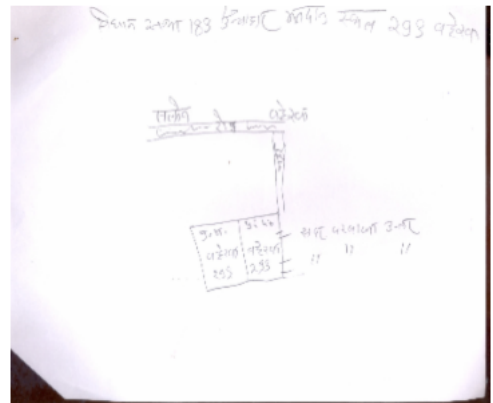

निर्वाचक रजिस्ट्रीकरण अधिकारी

Nazri Naksha

Google Map View

Polling Station Building Front View

Polling Station Front View

Cad View

Key MAP View

|  |                              |   |                              |   |                              |
|--|------------------------------|---|------------------------------|---|------------------------------|
| 1<br>नाम : हफीज अहमद<br>पिता का नाम: मंसूर अली<br>मकान संख्या : 000<br>आयु : 41 लिंग : पुरुष   | AMY2207298<br>फोटो उपलब्ध है | 2<br>नाम : मोहित कुमार<br>पिता का नाम: श्यामलाल<br>मकान संख्या : 00<br>आयु : 32 लिंग : पुरुष          | AMY2186211<br>फोटो उपलब्ध है | 3<br>नाम : आशीष कुमार<br>पिता का नाम: राम प्रताप<br>मकान संख्या : 00<br>आयु : 31 लिंग : पुरुष | AMY2186328<br>फोटो उपलब्ध है |
| 4<br>नाम : रामपती<br>पति का नाम: रामदेव<br>मकान संख्या : 15 1<br>आयु : 63 लिंग : महिला         | AMY2186484<br>फोटो उपलब्ध है | 5<br>नाम : मैमुनिशा<br>पति का नाम: मो. सफीक अहमद<br>मकान संख्या : 1<br>आयु : 52 लिंग : महिला          | AMY2312742<br>फोटो उपलब्ध है | 6<br>नाम : सालियाबानो<br>पति का नाम: मु0 रईस<br>मकान संख्या : 1<br>आयु : 51 लिंग : महिला      | AMY0649392<br>फोटो उपलब्ध है |
| 7<br>नाम : रऊफ<br>पिता का नाम: इदरीश<br>मकान संख्या : 1<br>आयु : 46 लिंग : पुरुष               | AMY1909993<br>फोटो उपलब्ध है | 8<br>नाम : अपसरी<br>पति का नाम: रऊफ<br>मकान संख्या : 1<br>आयु : 44 लिंग : महिला                       | AMY1910009<br>फोटो उपलब्ध है | 9<br>नाम : मु0 मुकील<br>पिता का नाम: अ0 बहाव<br>मकान संख्या : 2<br>आयु : 42 लिंग : पुरुष      | AMY0601740<br>फोटो उपलब्ध है |
| 10<br>नाम : साधना<br>पति का नाम: बैजनाथ<br>मकान संख्या : 2<br>आयु : 30 लिंग : महिला            | AMY3568383<br>फोटो उपलब्ध है | 11<br>नाम : सहीदुन<br>पति का नाम: मु0 रईस<br>मकान संख्या : 3<br>आयु : 41 लिंग : महिला                 | AMY0823864<br>फोटो उपलब्ध है | 12<br>नाम : नीतू<br>पति का नाम: सचिन<br>मकान संख्या : 3<br>आयु : 32 लिंग : महिला              | AMY3568409<br>फोटो उपलब्ध है |
| 13<br>नाम : कुमारी वंदना<br>पिता का नाम: भारत लाल<br>मकान संख्या : 03<br>आयु : 26 लिंग : महिला | AMY3177276<br>फोटो उपलब्ध है | 14<br>नाम : सन्दीप कुमार<br>पिता का नाम: महावीर प्रसाद<br>मकान संख्या : 11 4<br>आयु : 39 लिंग : पुरुष | AMY2186401<br>फोटो उपलब्ध है | # 15<br>नाम : मो हसीन<br>पिता का नाम: मो. उमर<br>मकान संख्या : 4<br>आयु : 35 लिंग : पुरुष     | AMY2467140<br>फोटो उपलब्ध है |
| 16<br>नाम : मो. सदाब<br>पिता का नाम: मो. उस्मान<br>मकान संख्या : 4<br>आयु : 30 लिंग : पुरुष    | AMY2468791<br>फोटो उपलब्ध है | 17<br>नाम : प्रीति<br>पति का नाम: बब्लू<br>मकान संख्या : 4<br>आयु : 29 लिंग : महिला                   | AMY3568417<br>फोटो उपलब्ध है | 18<br>नाम : बिमलेश<br>पति का नाम: लालजी मौर्या<br>मकान संख्या : 5<br>आयु : 26 लिंग : महिला    | AMY3568433<br>फोटो उपलब्ध है |
| 19<br>नाम : रेहाना<br>पति का नाम: आजम<br>मकान संख्या : 6<br>आयु : 41 लिंग : महिला              | AMY3569050<br>फोटो उपलब्ध है | 20<br>नाम : मो. चांद बाबू<br>पिता का नाम: मो. अज़ीम<br>मकान संख्या : 6<br>आयु : 36 लिंग : पुरुष       | AMY3269685<br>फोटो उपलब्ध है | 21<br>नाम : शबनम बानो<br>पिता का नाम: मो. अज़ीम<br>मकान संख्या : 6<br>आयु : 34 लिंग : महिला   | AMY3271723<br>फोटो उपलब्ध है |
| 22<br>नाम : मो0 आजम<br>पिता का नाम: मो0 मो0 अजीम<br>मकान संख्या : 6<br>आयु : 33 लिंग : पुरुष   | AMY0822866<br>फोटो उपलब्ध है | 23<br>नाम : प्रियंका देवी<br>पति का नाम: हरिकेश<br>मकान संख्या : 6<br>आयु : 26 लिंग : महिला           | AMY3568458<br>फोटो उपलब्ध है | 24<br>नाम : मो0 हासिम<br>पिता का नाम: अ0 नजीर<br>मकान संख्या : 7<br>आयु : 33 लिंग : पुरुष     | AMY0822858<br>फोटो उपलब्ध है |
| 25<br>नाम : कमला देवी<br>पति का नाम: कान्ता प्रसाद<br>मकान संख्या : 8<br>आयु : 51 लिंग : महिला | BTY3711298<br>फोटो उपलब्ध है | 26<br>नाम : जगन्नाथ<br>पिता का नाम: सत्तीदीन<br>मकान संख्या : 8<br>आयु : 44 लिंग : पुरुष              | AMY2667319<br>फोटो उपलब्ध है | 27<br>नाम : सुनीता<br>पति का नाम: जगन्नाथ<br>मकान संख्या : 8<br>आयु : 37 लिंग : महिला         | AMY0823120<br>फोटो उपलब्ध है |
| 28<br>नाम : लाल बहादुर<br>पिता का नाम: सत्तीदीन<br>मकान संख्या : 8<br>आयु : 35 लिंग : पुरुष    | AMY1101237<br>फोटो उपलब्ध है | 29<br>नाम : मो0 मारूफ<br>पिता का नाम: सरफारज<br>मकान संख्या : 31 8<br>आयु : 32 लिंग : पुरुष           | AMY2186260<br>फोटो उपलब्ध है | 30<br>नाम : कंचन देवी<br>पति का नाम: लाल बहादुर<br>मकान संख्या : 8<br>आयु : 32 लिंग : महिला   | AMY2466639<br>फोटो उपलब्ध है |