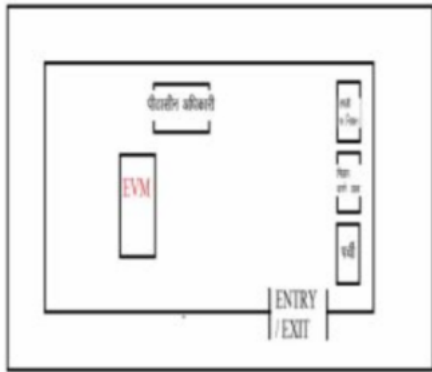

निर्वाचक रजिस्ट्रीकरण अधिकारी

Nazri Naksha

Google Map View

Polling Station Building Front View

Polling Station Front View

Cad View

Key MAP View

|   |                                    |  |                                    |  |                                    |
|---|------------------------------------|--|------------------------------------|--|------------------------------------|
| 1<br>नाम : नरेन्द्र पाल<br>पिता का नाम: नन्दा सिंह<br>मकान संख्या : 1<br>आयु : 68 लिंग : पुरुष          | JWD1870385<br>फोटो उपलब्ध है       | 2<br>नाम : भरपुर सिंह<br>पिता का नाम: धन्ना सिंह<br>मकान संख्या : 01<br>आयु : 53 लिंग : पुरुष        | IBB2778496<br>फोटो उपलब्ध है       | 3<br>नाम : सवर्जीत कौर<br>पति का नाम: भरपूर सिंह<br>मकान संख्या : 1<br>आयु : 51 लिंग : महिला           | UP/5/019/0192553<br>फोटो उपलब्ध है |
| 4<br>नाम : कुलविन्दर कौर<br>पिता का नाम: बलजीत सिंह<br>मकान संख्या : 3<br>आयु : 31 लिंग : महिला         | IBB2056810<br>फोटो उपलब्ध है       | 5<br>नाम : सुखविन्द्र कौर<br>पति का नाम: प्रतपाल<br>मकान संख्या : 4<br>आयु : 73 लिंग : महिला         | UP/5/019/0192403<br>फोटो उपलब्ध है | 6<br>नाम : जसवीर<br>पिता का नाम: जगदेव<br>मकान संख्या : 5<br>आयु : 41 लिंग : पुरुष                     | JWD1870393<br>फोटो उपलब्ध है       |
| 7<br>नाम : रजविन्दर कौर<br>पति का नाम: जसवीर सिंह<br>मकान संख्या : 5<br>आयु : 39 लिंग : महिला           | IBB1469501<br>फोटो उपलब्ध है       | 8<br>नाम : कान्ता देवी<br>पति का नाम: हरगोविन्द<br>मकान संख्या : 7<br>आयु : 69 लिंग : महिला          | UP/5/019/0192390<br>फोटो उपलब्ध है | 9<br>नाम : आश्विनी कुमार<br>पिता का नाम: हरगोविन्द<br>मकान संख्या : 7<br>आयु : 49 लिंग : पुरुष         | UP/5/019/0192547<br>फोटो उपलब्ध है |
| 10<br>नाम : सरिता रानी<br>पति का नाम: अश्वनी कुमार<br>मकान संख्या : 07<br>आयु : 47 लिंग : महिला         | IBB2147734<br>फोटो उपलब्ध है       | 11<br>नाम : अरूण कुमार<br>पिता का नाम: हरगोविन्द<br>मकान संख्या : 7<br>आयु : 43 लिंग : पुरुष         | JWD2535599<br>फोटो उपलब्ध है       | 12<br>नाम : तपस्या देवी<br>पति का नाम: राजेन्द्र कुमार<br>मकान संख्या : 9<br>आयु : 81 लिंग : महिला     | UP/5/019/0192544<br>फोटो उपलब्ध है |
| 13<br>नाम : जगदेव सिंह<br>पिता का नाम: कृपाल<br>मकान संख्या : 9<br>आयु : 78 लिंग : पुरुष                | UP/5/019/0192392<br>फोटो उपलब्ध है | 14<br>नाम : गुरमीत सिंह<br>पिता का नाम: राधा सिंह<br>मकान संख्या : 9<br>आयु : 74 लिंग : पुरुष        | IBB2809770<br>फोटो उपलब्ध है       | 15<br>नाम : अमर जीत कौर<br>पति का नाम: गुरमीत सिंह<br>मकान संख्या : 9<br>आयु : 72 लिंग : महिला         | IBB2809788<br>फोटो उपलब्ध है       |
| 16<br>नाम : रमेश<br>पिता का नाम: राजेन्द्र कुमार<br>मकान संख्या : 9<br>आयु : 63 लिंग : पुरुष            | JWD1364876<br>फोटो उपलब्ध है       | 17<br>नाम : शकुन्तला<br>पति का नाम: रमेश<br>मकान संख्या : 9<br>आयु : 61 लिंग : महिला                 | JWD1364884<br>फोटो उपलब्ध है       | 18<br>नाम : सुरेशचन्द्र शर्मा<br>पिता का नाम: राजेन्द्र<br>मकान संख्या : 9<br>आयु : 53 लिंग : पुरुष    | UP/5/019/0192387<br>फोटो उपलब्ध है |
| 19<br>नाम : संजीव कुमार<br>पिता का नाम: राजेन्द्र<br>मकान संख्या : 9<br>आयु : 43 लिंग : पुरुष           | IBB1677053<br>फोटो उपलब्ध है       | 20<br>नाम : अनुज भारद्वाज<br>पिता का नाम: रमेश शर्मा<br>मकान संख्या : 9<br>आयु : 34 लिंग : पुरुष     | IBB0865782<br>फोटो उपलब्ध है       | 21<br>नाम : मीनाक्षी भर्दुज<br>पिता का नाम: रमेश कुमार<br>मकान संख्या : 9<br>आयु : 27 लिंग : महिला     | IBB2561561<br>फोटो उपलब्ध है       |
| 22<br>नाम : सुरेन्द्रपाल ठाकुर<br>पिता का नाम: हंसराज सिंह<br>मकान संख्या : 10<br>आयु : 54 लिंग : पुरुष | UP/5/019/0192386<br>फोटो उपलब्ध है | 23<br>नाम : कमलेश देवी<br>पति का नाम: सुरेन्द्र<br>मकान संख्या : 10<br>आयु : 53 लिंग : महिला         | JWD2619229<br>फोटो उपलब्ध है       | 24<br>नाम : पवन कुमार<br>पिता का नाम: हंसराज सिंह<br>मकान संख्या : 10<br>आयु : 49 लिंग : पुरुष         | JWD1870427<br>फोटो उपलब्ध है       |
| 25<br>नाम : नवीन लता<br>पति का नाम: पवन कुमार<br>मकान संख्या : 10<br>आयु : 48 लिंग : महिला              | IBB2561512<br>फोटो उपलब्ध है       | 26<br>नाम : रीनू<br>पति का नाम: सुरेन्द्र सिंह<br>मकान संख्या : 10<br>आयु : 39 लिंग : महिला          | JWD2619203<br>फोटो उपलब्ध है       | 27<br>नाम : गौरव कुमार<br>पिता का नाम: सुरेन्द्र पाल सिंह<br>मकान संख्या : 10<br>आयु : 33 लिंग : पुरुष | IBB1409945<br>फोटो उपलब्ध है       |
| 28<br>नाम : कृष्णा देवी<br>पति का नाम: राजपाल सिंह<br>मकान संख्या : 11<br>आयु : 65 लिंग : महिला         | JWD2534519<br>फोटो उपलब्ध है       | 29<br>नाम : राजपाल सिंह यादव<br>पिता का नाम: मलखान सिंह<br>मकान संख्या : 11<br>आयु : 59 लिंग : पुरुष | IBB1409978<br>फोटो उपलब्ध है       | 30<br>नाम : सुरेन्द्र<br>पिता का नाम: सरदार सिंह<br>मकान संख्या : 11<br>आयु : 46 लिंग : पुरुष          | JWD1870435<br>फोटो उपलब्ध है       |