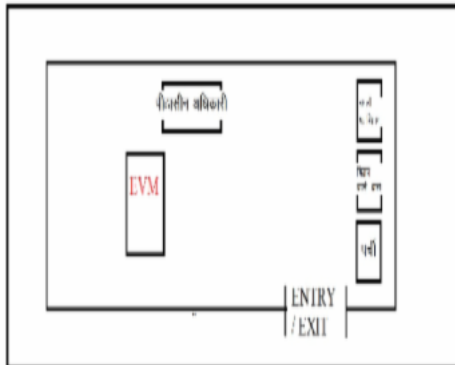

निर्वाचक रजिस्ट्रीकरण अधिकारी

Nazri Naksha

Google Map View

Polling Station Building Front View

Polling Station Front View

Cad View

Key MAP View

|  |                  |  |                  |  |                  |
|--|------------------|--|------------------|--|------------------|
| 1<br>नाम : गजेन्द्र<br>पिता का नाम: शौनाथ<br>मकान संख्या : 307<br>आयु : 69 लिंग : पुरुष<br>फोटो उपलब्ध है                | UP/5/019/0552047 | 2<br>नाम : भगवती<br>पति का नाम: गजेन्द्र सिंह<br>मकान संख्या : 307<br>आयु : 66 लिंग : महिला<br>फोटो उपलब्ध है            | JWD2056448       | 3<br>नाम : महेन्द्र<br>पिता का नाम: शौनाथ<br>मकान संख्या : 308<br>आयु : 66 लिंग : पुरुष<br>फोटो उपलब्ध है                | JWD1828268       |
| 4<br>नाम : रेखा<br>पति का नाम: महेन्द्र<br>मकान संख्या : 308<br>आयु : 64 लिंग : महिला<br>फोटो उपलब्ध है                  | UP/5/019/0552048 | 5<br>नाम : जय प्रकाश<br>पिता का नाम: शौनाथ<br>मकान संख्या : 308<br>आयु : 54 लिंग : पुरुष<br>फोटो उपलब्ध है               | UP/5/019/0552050 | 6<br>नाम : राजवाला<br>पति का नाम: जयप्रकाश<br>मकान संख्या : 308<br>आयु : 52 लिंग : महिला<br>फोटो उपलब्ध है               | JWD2056455       |
| 7<br>नाम : सनेन्द्र कुमार<br>पिता का नाम: महेन्द्र सिंह<br>मकान संख्या : 308<br>आयु : 41 लिंग : पुरुष<br>फोटो उपलब्ध है  | IBB1741156       | 8<br>नाम : योगेन्द्र सिंह<br>पिता का नाम: जय प्रकाश सिंह<br>मकान संख्या : 308<br>आयु : 40 लिंग : पुरुष<br>फोटो उपलब्ध है | IBB0538561       | 9<br>नाम : संयोगिता<br>पति का नाम: योगेंद्र सिंह.<br>मकान संख्या : 308<br>आयु : 39 लिंग : महिला<br>फोटो उपलब्ध है        | IBB2866457       |
| 10<br>नाम : किरन<br>पति का नाम: सनेन्द्र<br>मकान संख्या : 308<br>आयु : 35 लिंग : महिला<br>फोटो उपलब्ध है                 | IBB1271709       | 11<br>नाम : लोकेन्द्र<br>पिता का नाम: जयप्रकाश<br>मकान संख्या : 308<br>आयु : 32 लिंग : पुरुष<br>फोटो उपलब्ध है           | IBB1271691       | 12<br>नाम : दिव्या रानी<br>पति का नाम: लोकेंद्र सिंह<br>मकान संख्या : 308<br>आयु : 31 लिंग : महिला<br>फोटो उपलब्ध है     | IBB2169837       |
| 13<br>नाम : राजवीर<br>पिता का नाम: गजेन्द्र सिंह<br>मकान संख्या : 309<br>आयु : 48 लिंग : पुरुष<br>फोटो उपलब्ध है         | JWD2056471       | 14<br>नाम : प्रवेश कुमारी<br>पति का नाम: राजवीर सिंह<br>मकान संख्या : 309<br>आयु : 46 लिंग : महिला<br>फोटो उपलब्ध है     | JWD2056489       | 15<br>नाम : देवेन्द्र सिंह<br>पिता का नाम: महेन्द्र सिंह<br>मकान संख्या : 309<br>आयु : 45 लिंग : पुरुष<br>फोटो उपलब्ध है | JWD2056513       |
| 16<br>नाम : राजेन्द्र सिंह<br>पिता का नाम: गजेन्द्र सिंह<br>मकान संख्या : 309<br>आयु : 45 लिंग : पुरुष<br>फोटो उपलब्ध है | JWD2056497       | 17<br>नाम : अरूण कुमार<br>पिता का नाम: सुरेश सिंह<br>मकान संख्या : 309<br>आयु : 42 लिंग : पुरुष<br>फोटो उपलब्ध है        | JWD2056521       | 18<br>नाम : पूनम देवी<br>पति का नाम: देवेंद्र कुमार<br>मकान संख्या : 309<br>आयु : 42 लिंग : महिला<br>फोटो उपलब्ध है      | IBB2876548       |
| 19<br>नाम : आदेश रानी<br>पति का नाम: राजेन्द्र सिंह<br>मकान संख्या : 309<br>आयु : 38 लिंग : महिला<br>फोटो उपलब्ध है      | IBB1559376       | 20<br>नाम : रितु चौहान<br>पति का नाम: चेतन सिंह<br>मकान संख्या : 309<br>आयु : 35 लिंग : महिला<br>फोटो उपलब्ध है          | IBB2872802       | 21<br>नाम : दीपक कुमार<br>पिता का नाम: राजवीर सिंह<br>मकान संख्या : 309<br>आयु : 20 लिंग : पुरुष<br>फोटो उपलब्ध है       | IBB3128451       |
| 22<br>नाम : रामकिशोर सिंह.<br>पिता का नाम: माकाखान सिंह.<br>मकान संख्या : 310<br>आयु : 64 लिंग : पुरुष<br>फोटो उपलब्ध है | IBB2866432       | 23<br>नाम : शामली देवी<br>पिता का नाम: नंद किशोर<br>मकान संख्या : 310<br>आयु : 61 लिंग : महिला<br>फोटो उपलब्ध है         | IBB2866424       | 24<br>नाम : चेताराम<br>पिता का नाम: रामकरन<br>मकान संख्या : 310<br>आयु : 56 लिंग : पुरुष<br>फोटो उपलब्ध है               | UP/5/019/0552051 |
| 25<br>नाम : सुनीता<br>पति का नाम: चेताराम<br>मकान संख्या : 310<br>आयु : 54 लिंग : महिला<br>फोटो उपलब्ध है                | UP/5/019/0552052 | 26<br>नाम : नंदकिशोर<br>पिता का नाम: मखन सिंह.<br>मकान संख्या : 310<br>आयु : 54 लिंग : पुरुष<br>फोटो उपलब्ध है           | IBB2863801       | 27<br>नाम : रामवती देवी<br>पति का नाम: नंद किशोर<br>मकान संख्या : 310<br>आयु : 51 लिंग : महिला<br>फोटो उपलब्ध है         | IBB2867281       |
| 28<br>नाम : रेनु कुमारी<br>पति का नाम: विपिन कुमार<br>मकान संख्या : 310<br>आयु : 44 लिंग : महिला<br>फोटो उपलब्ध है       | IBB2866416       | 29<br>नाम : विपिन कुमार<br>पिता का नाम: चतराम सिंह.<br>मकान संख्या : 310<br>आयु : 29 लिंग : महिला<br>फोटो उपलब्ध है      | IBB2863777       | 30<br>नाम : अखिलेश कुमार<br>पिता का नाम: नंदकिशोर<br>मकान संख्या : 310<br>आयु : 29 लिंग : पुरुष<br>फोटो उपलब्ध है        | IBB2863785       |