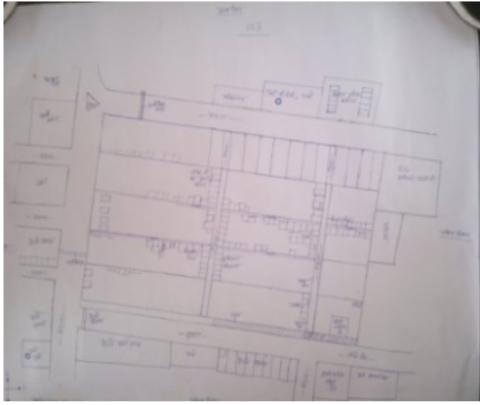

Nazri Naksha