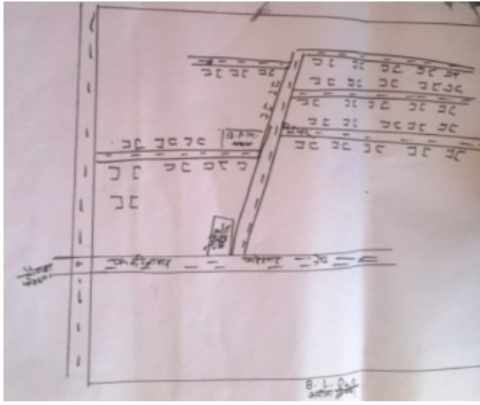

Nazri Naksha