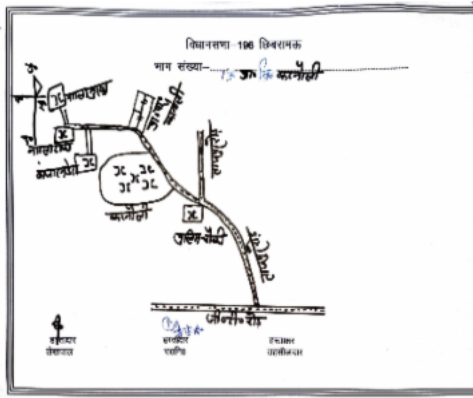

Nazri Naksha