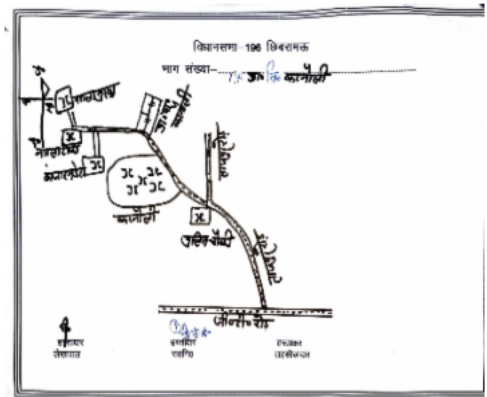

Key MAP View