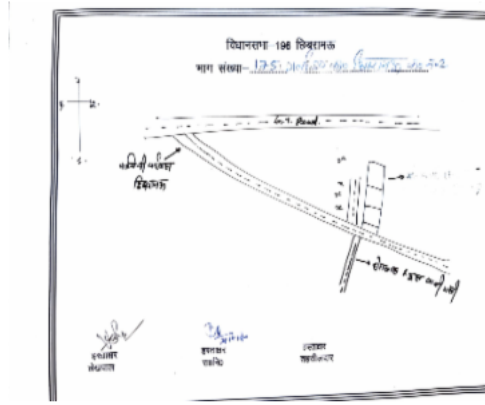

Nazri Naksha