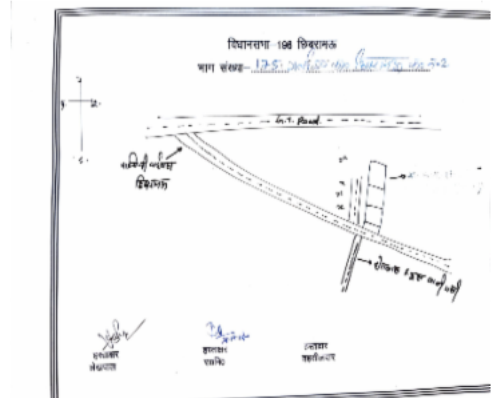

निर्वाचक रजिस्ट्रीकरण अधिकारी

Nazri Naksha

Google Map View

Polling Station Building Front View

Polling Station Front View

Cad View

Key MAP View

| | | |
|--|--|--|
| <p>S 1</p> <p>नाम : सुनीता पति का नाम: गिरन्द मकान संख्या : 0 आयु : 43 लिंग: महिला</p> <p>फोटो उपलब्ध है</p> <p>WTM4194346</p> | <p>2</p> <p>नाम : ज्योति वर्मा पिता का नाम: शिवानंद वर्मा मकान संख्या : 0 आयु : 43 लिंग : महिला</p> <p>फोटो उपलब्ध है</p> <p>WTM4116638</p> | <p>3</p> <p>नाम : रिचा गुप्ता पति का नाम: संदीप कुमार मकान संख्या : 0 आयु : 37 लिंग : महिला</p> <p>फोटो उपलब्ध है</p> <p>WTM4116588</p> |
| <p>4</p> <p>नाम : नितिन गुप्ता पिता का नाम: मुकेश चंद्र मकान संख्या : 25 आयु : 36 लिंग : पुरुष</p> <p>फोटो उपलब्ध है</p> <p>WTM2966521</p> | <p>5</p> <p>नाम : रवी पिता का नाम: श्यामनरायण मकान संख्या : 00 आयु : 35 लिंग : पुरुष</p> <p>फोटो उपलब्ध है</p> <p>WTM3174117</p> | <p>6</p> <p>नाम : विपिन गुप्ता पिता का नाम: कमलेश कुमार मकान संख्या : 0 आयु : 35 लिंग : पुरुष</p> <p>फोटो उपलब्ध है</p> <p>WTM4116570</p> |
| <p>7</p> <p>नाम : रौशनी गुप्ता पिता का नाम: राकेश गुप्ता मकान संख्या : 0 आयु : 31 लिंग : महिला</p> <p>फोटो उपलब्ध है</p> <p>WTM4116547</p> | <p>8</p> <p>नाम : सालू पति का नाम: नितिन गुप्ता मकान संख्या : 0 आयु : 31 लिंग : महिला</p> <p>फोटो उपलब्ध है</p> <p>WTM4116646</p> | <p>9</p> <p>नाम : शिवम पिता का नाम: आदेश मकान संख्या : 00 आयु : 27 लिंग : पुरुष</p> <p>फोटो उपलब्ध है</p> <p>WTM4082269</p> |
| <p>10</p> <p>नाम : आयुष वर्मा पिता का नाम: सदा नानद मकान संख्या : 0 आयु : 26 लिंग : पुरुष</p> <p>फोटो उपलब्ध है</p> <p>WTM4116513</p> | <p>11</p> <p>नाम : अनमोल पिता का नाम: सुनील कुमार मकान संख्या : 00 आयु : 24 लिंग : पुरुष</p> <p>फोटो उपलब्ध है</p> <p>WTM4404208</p> | <p>12</p> <p>नाम : सत्यम पिता का नाम: राजेश चंद्रा मकान संख्या : 0 आयु : 22 लिंग : पुरुष</p> <p>फोटो उपलब्ध है</p> <p>WTM4116604</p> |
| <p>13</p> <p>नाम : सिद्धार्थ स्वर्णकार पिता का नाम: ब्रिजेंद्र सिंह मकान संख्या : 0000 आयु : 22 लिंग : पुरुष</p> <p>फोटो उपलब्ध है</p> <p>WTM4205761</p> | <p># 14</p> <p>नाम : प्रफुल्ल देव पिता का नाम: राम कुमार मकान संख्या : 0 आयु : 22 लिंग : पुरुष</p> <p>फोटो उपलब्ध है</p> <p>WTM4511705</p> | <p>15</p> <p>नाम : सोनम पिता का नाम: सत्यप्रकाश मकान संख्या : 01 आयु : 35 लिंग : महिला</p> <p>फोटो उपलब्ध है</p> <p>WTM3283652</p> |
| <p>16</p> <p>नाम : सोनम देवी पति का नाम: सुनील प्रजापति मकान संख्या : 01 आयु : 32 लिंग : महिला</p> <p>फोटो उपलब्ध है</p> <p>WTM3283439</p> | <p>S 17</p> <p>नाम : समसुम निशा पति का नाम: सहदुल मकान संख्या : 4 आयु : 40 लिंग: महिला</p> <p>फोटो उपलब्ध है</p> <p>WTM1180504</p> | <p>18</p> <p>नाम : पियूष पिता का नाम: गोपाल दास मकान संख्या : 10 आयु : 37 लिंग : पुरुष</p> <p>फोटो उपलब्ध है</p> <p>WTM1615020</p> |
| <p>19</p> <p>नाम : अमित वर्मा पिता का नाम: संजय वर्मा मकान संख्या : 11 आयु : 33 लिंग : पुरुष</p> <p>फोटो उपलब्ध है</p> <p>WTM1615012</p> | <p>20</p> <p>नाम : बबली पति का नाम: गौरव सक्सेना मकान संख्या : 22 आयु : 37 लिंग : महिला</p> <p>फोटो उपलब्ध है</p> <p>WTM3809969</p> | <p>21</p> <p>नाम : नीलम गुप्ता पति का नाम: प्रभात कुमार मकान संख्या : 22/84 आयु : 39 लिंग : महिला</p> <p>फोटो उपलब्ध है</p> <p>WTM2449932</p> |
| <p>22</p> <p>नाम : सौरभ वर्मा पिता का नाम: रमेश चन्द्र मकान संख्या : 23 आयु : 39 लिंग : पुरुष</p> <p>फोटो उपलब्ध है</p> <p>WTM2437499</p> | <p>23</p> <p>नाम : सीता देवी पति का नाम: अनिल कुमार वर्मा मकान संख्या : 25 आयु : 51 लिंग : महिला</p> <p>फोटो उपलब्ध है</p> <p>WTM1860766</p> | <p>24</p> <p>नाम : सुनील कुमार पिता का नाम: आनन्द प्रकाश मकान संख्या : 25 आयु : 47 लिंग : पुरुष</p> <p>फोटो उपलब्ध है</p> <p>WTM1860782</p> |
| <p>S 25</p> <p>नाम : अनुराग पिता का नाम: राममोहन मकान संख्या : 25 आयु : 36 लिंग: पुरुष</p> <p>फोटो उपलब्ध है</p> <p>WTM1860642</p> | <p>26</p> <p>नाम : अनुराग पिता का नाम: अनिल कुमार मकान संख्या : 25 आयु : 34 लिंग : पुरुष</p> <p>फोटो उपलब्ध है</p> <p>WTM1860741</p> | <p>27</p> <p>नाम : शीतल वर्मा पिता का नाम: ललित कुमार वर्मा मकान संख्या : 25 आयु : 28 लिंग : महिला</p> <p>फोटो उपलब्ध है</p> <p>WTM3681343</p> |
| <p>28</p> <p>नाम : प्रतीक उपाध्याय पिता का नाम: सुशील कुमार मकान संख्या : 25 आयु : 26 लिंग : पुरुष</p> <p>फोटो उपलब्ध है</p> <p>WTM3681905</p> | <p>29</p> <p>नाम : विश्व मोहनी पिता का नाम: महेश चन्द्र मकान संख्या : 25 आयु : 24 लिंग : महिला</p> <p>फोटो उपलब्ध है</p> <p>WTM3679545</p> | <p>30</p> <p>नाम : गोपाल शुक्ला पिता का नाम: ललित कुमार मकान संख्या : 25 आयु : 21 लिंग : पुरुष</p> <p>फोटो उपलब्ध है</p> <p>WTM4366928</p> |