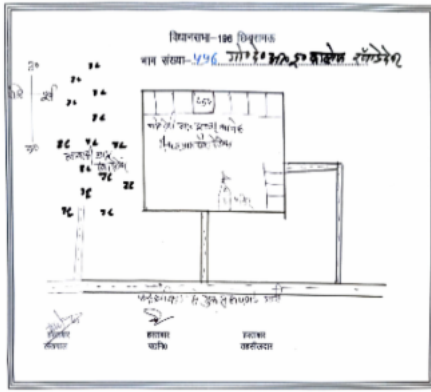

निर्वाचक रजिस्ट्रीकरण अधिकारी

Nazri Naksha

Google Map View

Polling Station Building Front View

Polling Station Front View

Cad View

Key MAP View

|  |                                     |   |                                     |   |                                     |
|--|-------------------------------------|---|-------------------------------------|---|-------------------------------------|
| 1<br>नाम : संजीता<br>पति का नाम: अमित<br>मकान संख्या : 0<br>आयु : 31 लिंग : महिला                  | WTM4527636<br>फोटो उपलब्ध है        | 2<br>नाम : पवन कुमार<br>पिता का नाम: हीरा लाल<br>मकान संख्या : 0<br>आयु : 27 लिंग : पुरुष       | WTM3372786<br>फोटो उपलब्ध है        | 3<br>नाम : शिवम गौतम<br>पिता का नाम: चंद्र शेखर<br>मकान संख्या : 00<br>आयु : 26 लिंग : पुरुष  | WTM3335049<br>फोटो उपलब्ध है        |
| 4<br>नाम : राम बाबू<br>पिता का नाम: इतवारी लाल<br>मकान संख्या : 2<br>आयु : 53 लिंग : पुरुष         | UP/68/311/0819007<br>फोटो उपलब्ध है | 5<br>नाम : शीला देवी<br>पति का नाम: राम बाबू<br>मकान संख्या : 2<br>आयु : 51 लिंग : महिला        | UP/68/311/0819008<br>फोटो उपलब्ध है | # 6<br>नाम : विजय सिंह<br>पिता का नाम: रामबाबूपाल<br>मकान संख्या : 2<br>आयु : 31 लिंग : पुरुष | WTM2739662<br>फोटो उपलब्ध है        |
| 7<br>नाम : विवेक सिंह<br>पिता का नाम: रामबाबू<br>मकान संख्या : 02<br>आयु : 29 लिंग : पुरुष         | WTM3375185<br>फोटो उपलब्ध है        | 8<br>नाम : सिया राम<br>पिता का नाम: मुरली<br>मकान संख्या : 3<br>आयु : 53 लिंग : पुरुष           | UP/68/311/0819004<br>फोटो उपलब्ध है | 9<br>नाम : राधा<br>पति का नाम: सिया राम<br>मकान संख्या : 3<br>आयु : 51 लिंग : महिला           | UP/68/311/0819005<br>फोटो उपलब्ध है |
| # 10<br>नाम : प्रवीन कुमार<br>पिता का नाम: शियाराम पाल<br>मकान संख्या : 3<br>आयु : 34 लिंग : पुरुष | WTM1477991<br>फोटो उपलब्ध है        | 11<br>नाम : विपिन<br>पिता का नाम: सियाराम<br>मकान संख्या : 03<br>आयु : 30 लिंग : पुरुष          | WTM3372570<br>फोटो उपलब्ध है        | 12<br>नाम : सरिता<br>पति का नाम: संजीव<br>मकान संख्या : 3/1<br>आयु : 43 लिंग : महिला          | WTM1013259<br>फोटो उपलब्ध है        |
| 13<br>नाम : अंकित<br>पिता का नाम: शिया राम<br>मकान संख्या : 3खाड़े देवेर<br>आयु : 22 लिंग : पुरुष  | WTM4494803<br>फोटो उपलब्ध है        | 14<br>नाम : राजीव कुमार<br>पिता का नाम: दया राम<br>मकान संख्या : 4<br>आयु : 48 लिंग : पुरुष     | MVS4406682<br>फोटो उपलब्ध है        | 15<br>नाम : शीला देवी<br>पति का नाम: राजीव कुमार<br>मकान संख्या : 4<br>आयु : 47 लिंग : महिला  | MVS4406674<br>फोटो उपलब्ध है        |
| 16<br>नाम : संजीव कुमार<br>पिता का नाम: दयाराम<br>मकान संख्या : 4/1<br>आयु : 45 लिंग : पुरुष       | MVS4267985<br>फोटो उपलब्ध है        | 17<br>नाम : हीरा लाल<br>पिता का नाम: राजबहादूर<br>मकान संख्या : 6/1<br>आयु : 53 लिंग : पुरुष    | MVS4406690<br>फोटो उपलब्ध है        | 18<br>नाम : लक्ष्मी देवी<br>पति का नाम: हीरालाल<br>मकान संख्या : 6/1<br>आयु : 51 लिंग : महिला | MVS1991819<br>फोटो उपलब्ध है        |
| 19<br>नाम : रामवती<br>पति का नाम: प्रताप सिंह<br>मकान संख्या : 7/1<br>आयु : 59 लिंग : महिला        | MVS1991827<br>फोटो उपलब्ध है        | 20<br>नाम : हरिओम<br>पिता का नाम: प्रताप<br>मकान संख्या : 7/1<br>आयु : 35 लिंग : पुरुष          | WTM1698752<br>फोटो उपलब्ध है        | 21<br>नाम : रजनी देवी<br>पति का नाम: विनोद कुशवाह<br>मकान संख्या : 8<br>आयु : 40 लिंग : महिला | WTM2741064<br>फोटो उपलब्ध है        |
| 22<br>नाम : जूली देवी<br>पति का नाम: दिलीप<br>मकान संख्या : 8<br>आयु : 35 लिंग : महिला             | WTM2741114<br>फोटो उपलब्ध है        | 23<br>नाम : अजीत कुमार<br>पिता का नाम: नेकराम<br>मकान संख्या : 08<br>आयु : 25 लिंग : पुरुष      | WTM3577525<br>फोटो उपलब्ध है        | 24<br>नाम : नेकराम<br>पिता का नाम: चेताराम<br>मकान संख्या : 8/1<br>आयु : 59 लिंग : पुरुष      | MVS4267977<br>फोटो उपलब्ध है        |
| 25<br>नाम : रामू<br>पिता का नाम: राजेन्द्र प्रसाद<br>मकान संख्या : 3 9<br>आयु : 36 लिंग : पुरुष    | WTM1699248<br>फोटो उपलब्ध है        | 26<br>नाम : सोनी<br>पति का नाम: वीरेन्द्र कुमार<br>मकान संख्या : 10<br>आयु : 39 लिंग : महिला    | WTM1499664<br>फोटो उपलब्ध है        | 27<br>नाम : यशोदा देवी<br>पति का नाम: जस करन<br>मकान संख्या : 10<br>आयु : 39 लिंग : महिला     | WTM3409364<br>फोटो उपलब्ध है        |
| 28<br>नाम : पंकज पाल<br>पिता का नाम: गिरिश पाल<br>मकान संख्या : 10<br>आयु : 26 लिंग : पुरुष        | WTM3375342<br>फोटो उपलब्ध है        | 29<br>नाम : ग्रीश चन्द्र<br>पिता का नाम: परशुराम<br>मकान संख्या : 10/1<br>आयु : 47 लिंग : पुरुष | WTM0150078<br>फोटो उपलब्ध है        | 30<br>नाम : रामवती<br>पति का नाम: ग्रीश चन्द्र<br>मकान संख्या : 10/1<br>आयु : 44 लिंग : महिला | WTM0150060<br>फोटो उपलब्ध है        |