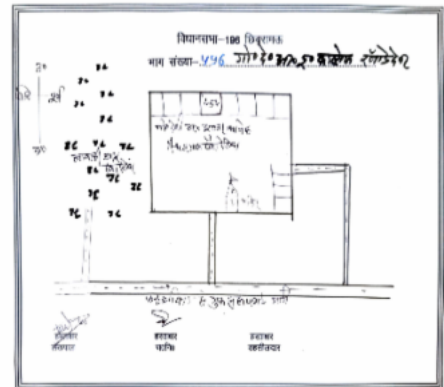

निर्वाचक रजिस्ट्रीकरण अधिकारी

Nazri Naksha

Google Map View

Polling Station Building Front View

Polling Station Front View

Cad View

Key MAP View

|  |                                     |   |                                     |   |                                     |
|--|-------------------------------------|---|-------------------------------------|---|-------------------------------------|
| 1<br>नाम : संजीता<br>पति का नाम: अमित<br>मकान संख्या : 0<br>आयु : 31 लिंग : महिला                  | WTM4527636<br>फोटो उपलब्ध है        | 2<br>नाम : पवन कुमार<br>पिता का नाम: हीरा लाल<br>मकान संख्या : 0<br>आयु : 27 लिंग : पुरुष       | WTM3372786<br>फोटो उपलब्ध है        | 3<br>नाम : शिवम गौतम<br>पिता का नाम: चंद्र शेखर<br>मकान संख्या : 00<br>आयु : 26 लिंग : पुरुष  | WTM3335049<br>फोटो उपलब्ध है        |
| 4<br>नाम : राम बाबू<br>पिता का नाम: इतवारी लाल<br>मकान संख्या : 2<br>आयु : 53 लिंग : पुरुष         | UP/68/311/0819007<br>फोटो उपलब्ध है | 5<br>नाम : शीला देवी<br>पति का नाम: राम बाबू<br>मकान संख्या : 2<br>आयु : 51 लिंग : महिला        | UP/68/311/0819008<br>फोटो उपलब्ध है | # 6<br>नाम : विजय सिंह<br>पिता का नाम: रामबाबूपाल<br>मकान संख्या : 2<br>आयु : 31 लिंग : पुरुष | WTM2739662<br>फोटो उपलब्ध है        |
| 7<br>नाम : विवेक सिंह<br>पिता का नाम: रामबाबू<br>मकान संख्या : 02<br>आयु : 29 लिंग : पुरुष         | WTM3375185<br>फोटो उपलब्ध है        | 8<br>नाम : सिया राम<br>पिता का नाम: मुरली<br>मकान संख्या : 3<br>आयु : 53 लिंग : पुरुष           | UP/68/311/0819004<br>फोटो उपलब्ध है | 9<br>नाम : राधा<br>पति का नाम: सिया राम<br>मकान संख्या : 3<br>आयु : 51 लिंग : महिला           | UP/68/311/0819005<br>फोटो उपलब्ध है |
| # 10<br>नाम : प्रवीन कुमार<br>पिता का नाम: शियाराम पाल<br>मकान संख्या : 3<br>आयु : 34 लिंग : पुरुष | WTM1477991<br>फोटो उपलब्ध है        | 11<br>नाम : विपिन<br>पिता का नाम: सियाराम<br>मकान संख्या : 03<br>आयु : 30 लिंग : पुरुष          | WTM3372570<br>फोटो उपलब्ध है        | 12<br>नाम : सरिता<br>पति का नाम: संजीव<br>मकान संख्या : 3/1<br>आयु : 43 लिंग : महिला          | WTM1013259<br>फोटो उपलब्ध है        |
| 13<br>नाम : अंकित<br>पिता का नाम: शिया राम<br>मकान संख्या : 3खाड़े देवेर<br>आयु : 22 लिंग : पुरुष  | WTM4494803<br>फोटो उपलब्ध है        | 14<br>नाम : राजीव कुमार<br>पिता का नाम: दया राम<br>मकान संख्या : 4<br>आयु : 48 लिंग : पुरुष     | MVS4406682<br>फोटो उपलब्ध है        | 15<br>नाम : शीला देवी<br>पति का नाम: राजीव कुमार<br>मकान संख्या : 4<br>आयु : 47 लिंग : महिला  | MVS4406674<br>फोटो उपलब्ध है        |
| 16<br>नाम : संजीव कुमार<br>पिता का नाम: दयाराम<br>मकान संख्या : 4/1<br>आयु : 45 लिंग : पुरुष       | MVS4267985<br>फोटो उपलब्ध है        | 17<br>नाम : हीरा लाल<br>पिता का नाम: राजबहादूर<br>मकान संख्या : 6/1<br>आयु : 53 लिंग : पुरुष    | MVS4406690<br>फोटो उपलब्ध है        | 18<br>नाम : लक्ष्मी देवी<br>पति का नाम: हीरालाल<br>मकान संख्या : 6/1<br>आयु : 51 लिंग : महिला | MVS1991819<br>फोटो उपलब्ध है        |
| 19<br>नाम : रामवती<br>पति का नाम: प्रताप सिंह<br>मकान संख्या : 7/1<br>आयु : 59 लिंग : महिला        | MVS1991827<br>फोटो उपलब्ध है        | 20<br>नाम : हरिओम<br>पिता का नाम: प्रताप<br>मकान संख्या : 7/1<br>आयु : 35 लिंग : पुरुष          | WTM1698752<br>फोटो उपलब्ध है        | 21<br>नाम : रजनी देवी<br>पति का नाम: विनोद कुशवाह<br>मकान संख्या : 8<br>आयु : 40 लिंग : महिला | WTM2741064<br>फोटो उपलब्ध है        |
| 22<br>नाम : जूली देवी<br>पति का नाम: दिलीप<br>मकान संख्या : 8<br>आयु : 35 लिंग : महिला             | WTM2741114<br>फोटो उपलब्ध है        | 23<br>नाम : अजीत कुमार<br>पिता का नाम: नेकराम<br>मकान संख्या : 08<br>आयु : 25 लिंग : पुरुष      | WTM3577525<br>फोटो उपलब्ध है        | 24<br>नाम : नेकराम<br>पिता का नाम: चेताराम<br>मकान संख्या : 8/1<br>आयु : 59 लिंग : पुरुष      | MVS4267977<br>फोटो उपलब्ध है        |
| 25<br>नाम : रामू<br>पिता का नाम: राजेन्द्र प्रसाद<br>मकान संख्या : 3 9<br>आयु : 36 लिंग : पुरुष    | WTM1699248<br>फोटो उपलब्ध है        | 26<br>नाम : सोनी<br>पति का नाम: वीरेन्द्र कुमार<br>मकान संख्या : 10<br>आयु : 39 लिंग : महिला    | WTM1499664<br>फोटो उपलब्ध है        | 27<br>नाम : यशोदा देवी<br>पति का नाम: जस करन<br>मकान संख्या : 10<br>आयु : 39 लिंग : महिला     | WTM3409364<br>फोटो उपलब्ध है        |
| 28<br>नाम : पंकज पाल<br>पिता का नाम: गिरिश पाल<br>मकान संख्या : 10<br>आयु : 26 लिंग : पुरुष        | WTM3375342<br>फोटो उपलब्ध है        | 29<br>नाम : ग्रीश चन्द्र<br>पिता का नाम: परशुराम<br>मकान संख्या : 10/1<br>आयु : 47 लिंग : पुरुष | WTM0150078<br>फोटो उपलब्ध है        | 30<br>नाम : रामवती<br>पति का नाम: ग्रीश चन्द्र<br>मकान संख्या : 10/1<br>आयु : 44 लिंग : महिला | WTM0150060<br>फोटो उपलब्ध है        |