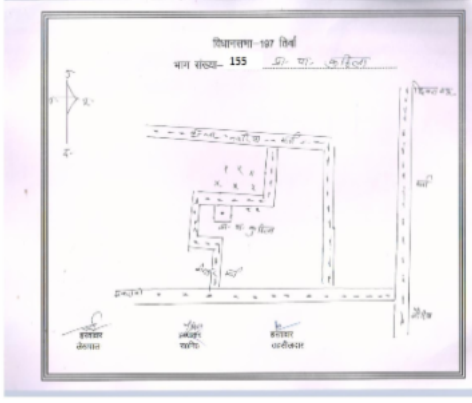

Nazri Naksha