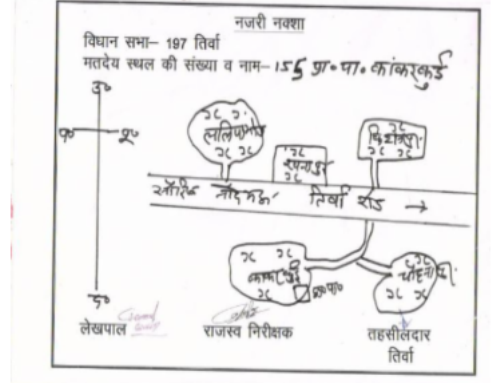

निर्वाचक रजिस्ट्रीकरण अधिकारी

Nazri Naksha

Google Map View

Polling Station Building Front View

Polling Station Front View

Cad View

Key MAP View

|    |            |   |    |            |   |    |            |   |
|----|------------|---|----|------------|---|----|------------|---|
| 1  | YZW3294212 | नाम : सुरेश चन्द्र<br>पिता का नाम: पहाड सिंह<br>मकान संख्या : 00<br>आयु : 60 लिंग : पुरुष   | 2  | YZW3177037 | नाम : सोनी यादव<br>पति का नाम: विपिन कुमार<br>मकान संख्या : 0<br>आयु : 23 लिंग : महिला            | 3  | YZW3625027 | नाम : राहुल<br>पिता का नाम: राम किशोर<br>मकान संख्या : 29<br>आयु : 27 लिंग : पुरुष        |
| 4  | YZW3625092 | नाम : नेहा शर्मा<br>पिता का नाम: राहुल शर्मा<br>मकान संख्या : 29<br>आयु : 25 लिंग : महिला   | 5  | YZW2265718 | नाम : पुष्पेन्द्र शर्मा<br>पिता का नाम: शान्तीस्वरूप<br>मकान संख्या : 40<br>आयु : 30 लिंग : पुरुष | 6  | YZW2265825 | नाम : पंकज कुमार<br>पिता का नाम: मान सिंह<br>मकान संख्या : 43<br>आयु : 36 लिंग : पुरुष    |
| 7  | YZW2373868 | नाम : कु0 नीरज<br>पति का नाम: पंकज<br>मकान संख्या : 55<br>आयु : 34 लिंग : महिला             | 8  | BVY1489970 | नाम : उर्मिला<br>पति का नाम: कांशीराम<br>मकान संख्या : 56<br>आयु : 80 लिंग : महिला                | 9  | YZW3356755 | नाम : अलकेश कुमार<br>पिता का नाम: काशीराम<br>मकान संख्या : 56<br>आयु : 41 लिंग : पुरुष    |
| 10 | BVY2225993 | नाम : विकास<br>पिता का नाम: काशी राम<br>मकान संख्या : 56<br>आयु : 40 लिंग : पुरुष           | 11 | YZW2893634 | नाम : सीमा देवी<br>पति का नाम: अल्केश कुमार शर्मा<br>मकान संख्या : 56<br>आयु : 32 लिंग : महिला    | 12 | BVY1489988 | नाम : रामाकुवरि<br>पति का नाम: रामकिशोर<br>मकान संख्या : 58<br>आयु : 80 लिंग : महिला      |
| 13 | BVY3018272 | नाम : देवेन्द्र<br>पिता का नाम: रामकिशोर<br>मकान संख्या : 58<br>आयु : 43 लिंग : पुरुष       | 14 | BVY1489897 | नाम : विश्राम सिंह<br>पिता का नाम: गंगादीन<br>मकान संख्या : 59<br>आयु : 83 लिंग : पुरुष           | 15 | BVY1042126 | नाम : श्याम सिंह<br>पिता का नाम: गंगादीन<br>मकान संख्या : 59<br>आयु : 74 लिंग : पुरुष     |
| 16 | BVY1489913 | नाम : कांतीदेवी<br>पति का नाम: श्याम सिंह<br>मकान संख्या : 59<br>आयु : 71 लिंग : महिला      | 17 | BVY1042134 | नाम : चरन सिंह<br>पिता का नाम: गंगादीन<br>मकान संख्या : 59<br>आयु : 65 लिंग : पुरुष               | 18 | BVY1489921 | नाम : मालतीदेवी<br>पति का नाम: विशराम सिंह<br>मकान संख्या : 59<br>आयु : 63 लिंग : महिला   |
| 19 | YZW2450039 | नाम : सुर्मिला देवी<br>पति का नाम: राजेश कुमार<br>मकान संख्या : 59<br>आयु : 47 लिंग : महिला | 20 | YZW1718493 | नाम : प्रमोद कुमार<br>पिता का नाम: राम सिंह<br>मकान संख्या : 59<br>आयु : 40 लिंग : पुरुष          | 21 | YZW0521344 | नाम : सुखवीर सिंह<br>पिता का नाम: श्याम सिंह<br>मकान संख्या : 59<br>आयु : 39 लिंग : पुरुष |
| 22 | YZW2373827 | नाम : संगीता<br>पति का नाम: धर्मवीर सिंह<br>मकान संख्या : 59<br>आयु : 36 लिंग : महिला       | 23 | YZW2265684 | नाम : जयवीर सिंह<br>पिता का नाम: श्याम सिंह<br>मकान संख्या : 59<br>आयु : 31 लिंग : पुरुष          | 24 | YZW2650315 | नाम : ओमलता<br>पति का नाम: जयवीर सिंह<br>मकान संख्या : 59<br>आयु : 31 लिंग : महिला        |
| 25 | YZW2373835 | नाम : यदवीर सिंह<br>पिता का नाम: विश्राम सिंह<br>मकान संख्या : 59<br>आयु : 30 लिंग : पुरुष  | 26 | YZW2892644 | नाम : धर्मद्र सिंह यादव<br>पिता का नाम: विश्राम सिंह<br>मकान संख्या : 59<br>आयु : 25 लिंग : पुरुष | 27 | BVY3018355 | नाम : राजाराम<br>अन्य: सुन्दरलाल<br>मकान संख्या : 60<br>आयु : 63 लिंग : पुरुष             |
| 28 | YZW3536844 | नाम : पूनम देवी<br>पिता का नाम: राजाराम शर्मा<br>मकान संख्या : 60<br>आयु : 51 लिंग : महिला  | 29 | BVY2225969 | नाम : विजय भान<br>पिता का नाम: राजाराम<br>मकान संख्या : 60<br>आयु : 39 लिंग : पुरुष               | 30 | YZW3536927 | नाम : रीता देवी<br>पति का नाम: विजय भान<br>मकान संख्या : 60<br>आयु : 34 लिंग : महिला      |