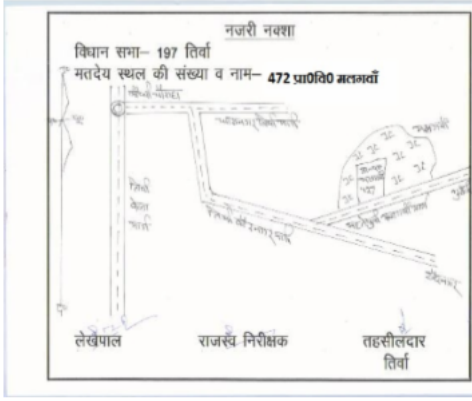

Nazri Naksha