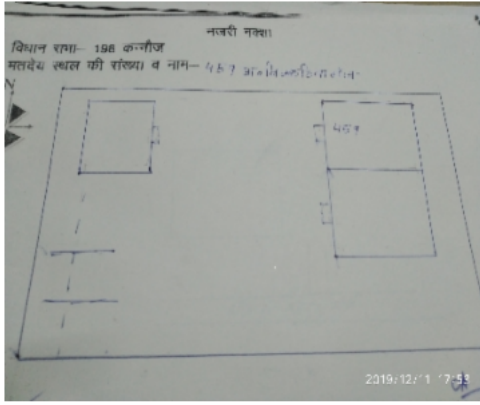

Nazri Naksha