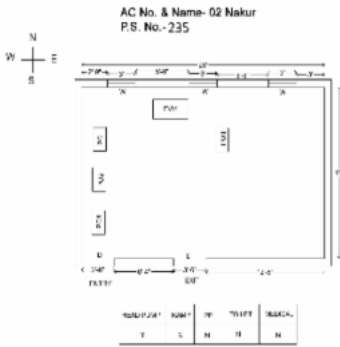

निर्वाचक रजिस्ट्रीकरण अधिकारी

Nazri Naksha

Google Map View

Polling Station Building Front View

Polling Station Front View

Cad View

Key MAP View

|  |                   |   |            |   |                   |
|--|-------------------|---|------------|---|-------------------|
| Q 1<br>नाम : जौग सिंह<br>पिता का नाम: डेरू सिंह<br>मकान संख्या : 0<br>आयु : 84 लिंग: पुरुष           | YUF0859322        | Q 2<br>नाम : सुमित्रा कौर<br>पति का नाम: जौग सिंह<br>मकान संख्या : 0<br>आयु : 81 लिंग: महिला      | YUF0859348 | 3<br>नाम : लखपत सिंह<br>पिता का नाम: चुहड सिंह<br>मकान संख्या : 0<br>आयु : 76 लिंग : पुरुष      | YUF0861005        |
| Q 4<br>नाम : पदम सिंह<br>पिता का नाम: चुहड सिंह<br>मकान संख्या : 0<br>आयु : 74 लिंग: पुरुष           | YUF0861088        | 5<br>नाम : पवन सिंह<br>पिता का नाम: भगीरथ सिंह<br>मकान संख्या : 00<br>आयु : 60 लिंग : पुरुष       | YUF1185768 | 6<br>नाम : रुकमेश<br>पति का नाम: पवन सिंह<br>मकान संख्या : 00<br>आयु : 57 लिंग : महिला          | YUF0844696        |
| Q 7<br>नाम : बलकार<br>पिता का नाम: वीर सिंह<br>मकान संख्या : 0<br>आयु : 48 लिंग: पुरुष               | YUF2252716        | 8<br>नाम : शिव दयाल<br>पिता का नाम: लखपत सिंह<br>मकान संख्या : 0<br>आयु : 46 लिंग : पुरुष         | YUF0861104 | 9<br>नाम : उषा<br>पति का नाम: शिव दयाल<br>मकान संख्या : 0<br>आयु : 44 लिंग : महिला              | YUF0861120        |
| 10<br>नाम : ओमलता<br>पति का नाम: विनोद<br>मकान संख्या : 0<br>आयु : 42 लिंग : महिला                   | YUF0861153        | 11<br>नाम : अंशुल तोमर<br>पिता का नाम: ऋषि पाल सिंग<br>मकान संख्या : 0<br>आयु : 38 लिंग : पुरुष   | YUF1898105 | 12<br>नाम : जसविन्द्र सिंह<br>पिता का नाम: भजन सिंह<br>मकान संख्या : 0<br>आयु : 36 लिंग : पुरुष | YUF0859371        |
| Q 13<br>नाम : देवेन्द्र कौर<br>पति का नाम: जसविन्द्र सिंह<br>मकान संख्या : 0<br>आयु : 35 लिंग: महिला | YUF1504695        | 14<br>नाम : जसबीर सिंह<br>पिता का नाम: भजन सिंह<br>मकान संख्या : 0<br>आयु : 35 लिंग : पुरुष       | YUF0844217 | 15<br>नाम : मोहित<br>पिता का नाम: पवन सिंह<br>मकान संख्या : 00<br>आयु : 35 लिंग : पुरुष         | YUF0844654        |
| 16<br>नाम : रूबी<br>पति का नाम: मोहित<br>मकान संख्या : 00<br>आयु : 34 लिंग : महिला                   | YUF0844621        | 17<br>नाम : राहुल<br>पिता का नाम: मामचंद<br>मकान संख्या : 0<br>आयु : 32 लिंग : पुरुष              | YUF2437416 | 18<br>नाम : सोनिया<br>पति का नाम: सोनू कुमार<br>मकान संख्या : 0<br>आयु : 31 लिंग : महिला        | YUF2742237        |
| 19<br>नाम : सोनू कुमार<br>पिता का नाम: जबर सिंह<br>मकान संख्या : 0<br>आयु : 31 लिंग : पुरुष          | YUF2742278        | # 20<br>नाम : संजू कुमार<br>पिता का नाम: चमन लाल<br>मकान संख्या : टाबर<br>आयु : 31 लिंग : पुरुष   | YUF2070365 | 21<br>नाम : संदीप सिंह<br>पिता का नाम: बलबीर सिंह<br>मकान संख्या : 0<br>आयु : 30 लिंग : पुरुष   | YUF1893007        |
| 22<br>नाम : दीपा<br>पति का नाम: लोकेन्द्र कुमार<br>मकान संख्या : 00<br>आयु : 30 लिंग : महिला         | YUF2593911        | 23<br>नाम : हिमांशी<br>पिता का नाम: मामचंद<br>मकान संख्या : 0<br>आयु : 23 लिंग : महिला            | YUF2437994 | 24<br>नाम : जोगिंदर<br>पिता का नाम: ऋषिपाल<br>मकान संख्या : 00<br>आयु : 22 लिंग : पुरुष         | YUF2657435        |
| 25<br>नाम : हरजीत सिंह<br>पिता का नाम: दीदारसिंह<br>मकान संख्या : 4<br>आयु : 61 लिंग : पुरुष         | UP/84/414/0501005 | 26<br>नाम : जसविन्द्र सिंह<br>पिता का नाम: दीदार सिंह<br>मकान संख्या : 4<br>आयु : 56 लिंग : पुरुष | YUF1634203 | 27<br>नाम : मंजीतकौर<br>पति का नाम: जसबिन्दर सिंह<br>मकान संख्या : 4<br>आयु : 53 लिंग : महिला   | UP/84/414/0501008 |
| 28<br>नाम : रमेश<br>पिता का नाम: धर्मवीर<br>मकान संख्या : 4<br>आयु : 50 लिंग : पुरुष                 | UP/84/414/0501266 | 29<br>नाम : सुरेश<br>पिता का नाम: धर्मवीर<br>मकान संख्या : 4<br>आयु : 44 लिंग : पुरुष             | HTB2787794 | 30<br>नाम : राखी<br>पति का नाम: सुरेश<br>मकान संख्या : ४<br>आयु : 42 लिंग : महिला               | YUF1456144        |