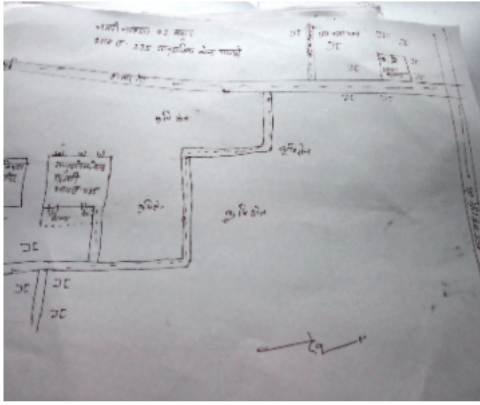

Nazri Naksha