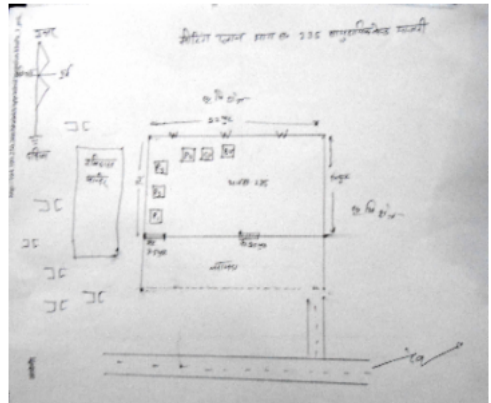

Key MAP View