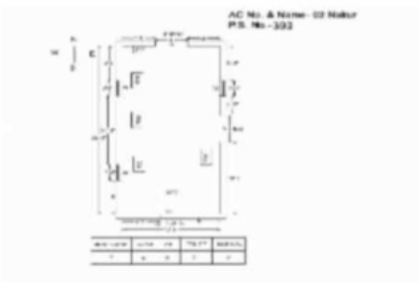

निर्वाचक रजिस्ट्रीकरण अधिकारी

Nazri Naksha

Google Map View

Polling Station Building Front View

Polling Station Front View

Cad View

Key MAP View

|    |                   |   |     |                   |   |    |                   |  |
|----|-------------------|---|-----|-------------------|---|----|-------------------|--|
| 1  | YUF0347385        | नाम : राकेश देवी<br>पति का नाम: मदन<br>मकान संख्या : 0<br>आयु : 51 लिंग : महिला                 | 2   | YUF0347294        | नाम : उदय सिंह<br>पिता का नाम: प्रकाश<br>मकान संख्या : 15<br>आयु : 52 लिंग : पुरुष          | 3  | UP/84/414/0147193 | नाम : हमेलो<br>पति का नाम: लच्छीराम<br>मकान संख्या : 162<br>आयु : 79 लिंग : महिला            |
| 4  | UP/84/414/0147194 | नाम : महीपाल<br>पिता का नाम: लच्छीराम<br>मकान संख्या : 162<br>आयु : 54 लिंग : पुरुष             | 5   | HTB1963776        | नाम : बबली<br>पति का नाम: महीपाल<br>मकान संख्या : 162<br>आयु : 48 लिंग : महिला              | 6  | YUF2438497        | नाम : अंकुश<br>पिता का नाम: महिपाल<br>मकान संख्या : 162<br>आयु : 22 लिंग : पुरुष             |
| 7  | YUF2782043        | नाम : काजल देवी<br>पति का नाम: अंकुश<br>मकान संख्या : 162<br>आयु : 19 लिंग : महिला              | # 8 | YUF2875888        | नाम : सेदवती<br>पति का नाम: हुकमा<br>मकान संख्या : 163<br>आयु : 61 लिंग : महिला             | 9  | YUF2827269        | नाम : बिजेंद्र कुमार<br>पिता का नाम: हुकम सिंह<br>मकान संख्या : 163<br>आयु : 40 लिंग : पुरुष |
| 10 | YUF2826923        | नाम : रीता देवी<br>पति का नाम: बिजेंद्र कुमार<br>मकान संख्या : 163<br>आयु : 38 लिंग : महिला     | 11  | YUF2864767        | नाम : जोगिंदर कुमार<br>पिता का नाम: हुकम सिंह<br>मकान संख्या : 163<br>आयु : 38 लिंग : पुरुष | 12 | YUF0362533        | नाम : सोमित कुमार<br>पिता का नाम: हुकमा<br>मकान संख्या : 163<br>आयु : 35 लिंग : पुरुष        |
| 13 | YUF2815702        | नाम : जितेंद्र<br>पिता का नाम: हुकम सिंह<br>मकान संख्या : 163<br>आयु : 34 लिंग : पुरुष          | 14  | YUF1715770        | नाम : सोनिया<br>पति का नाम: जोगेन्द्र<br>मकान संख्या : 163<br>आयु : 33 लिंग : महिला         | 15 | YUF2828515        | नाम : रीना<br>पति का नाम: सोमीत<br>मकान संख्या : 163<br>आयु : 29 लिंग : महिला                |
| 16 | YUF2785004        | नाम : मिनाक्षी देवी<br>पति का नाम: जितेंद्र कुमार<br>मकान संख्या : 163<br>आयु : 26 लिंग : महिला | 17  | UP/84/414/0147209 | नाम : किशनो<br>पति का नाम: कलीराम ह<br>मकान संख्या : 165<br>आयु : 93 लिंग : महिला           | 18 | UP/84/414/0147210 | नाम : ऋषिपाल<br>पिता का नाम: कलीराम<br>मकान संख्या : 165<br>आयु : 63 लिंग : पुरुष            |
| 19 | UP/84/414/0147211 | नाम : करेसना<br>पति का नाम: ऋषिपाल<br>मकान संख्या : 165<br>आयु : 61 लिंग : महिला                | 20  | HTB1963784        | नाम : नरेश<br>पिता का नाम: कलीराम<br>मकान संख्या : 165<br>आयु : 61 लिंग : पुरुष             | 21 | YUF0347336        | नाम : राजेश<br>पिता का नाम: कलीराम<br>मकान संख्या : 165<br>आयु : 58 लिंग : पुरुष             |
| 22 | HTB1963792        | नाम : इन्द्र<br>पिता का नाम: कलीराम<br>मकान संख्या : 165<br>आयु : 49 लिंग : पुरुष               | 23  | HTB2663789        | नाम : सुरेन्द्र<br>अन्य: कलीराम<br>मकान संख्या : 165<br>आयु : 48 लिंग : पुरुष               | 24 | HTB2663797        | नाम : बालेश<br>पति का नाम: राजेश<br>मकान संख्या : 165<br>आयु : 47 लिंग : महिला               |
| 25 | YUF2200673        | नाम : सबलेश<br>पति का नाम: इंदर<br>मकान संख्या : 165<br>आयु : 37 लिंग : महिला                   | 26  | YUF2687341        | नाम : रीतु<br>पति का नाम: नरेश<br>मकान संख्या : 165<br>आयु : 36 लिंग : महिला                | 27 | YUF0688309        | नाम : बाला<br>पति का नाम: काटुराम<br>मकान संख्या : 166<br>आयु : 64 लिंग : महिला              |
| 28 | HTB2191054        | नाम : सुभाषा<br>पति का नाम: सुभाष<br>मकान संख्या : 166<br>आयु : 48 लिंग : महिला                 | 29  | YUF0347179        | नाम : सुभाष<br>पिता का नाम: काटू राम<br>मकान संख्या : 166<br>आयु : 48 लिंग : पुरुष          | 30 | HTB1963800        | नाम : मुनेशकुमार<br>अन्य: काटुराम<br>मकान संख्या : 166<br>आयु : 45 लिंग : पुरुष              |