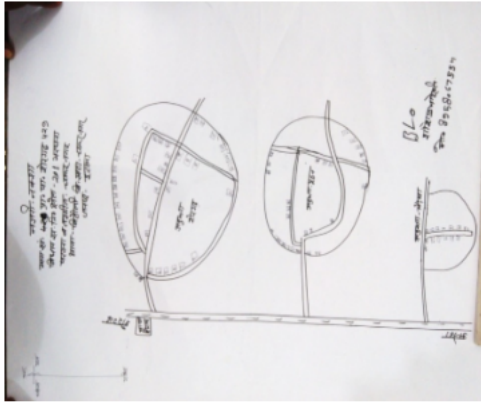

Nazri Naksha