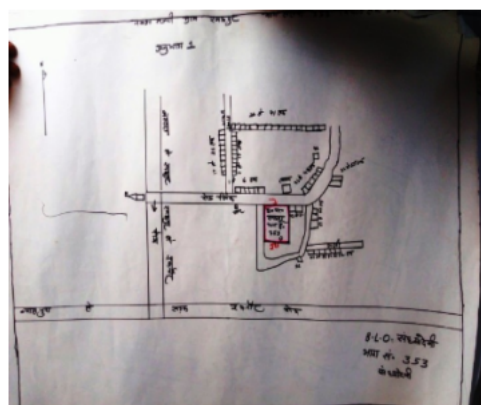

निर्वाचक रजिस्ट्रीकरण अधिकारी

Nazri Naksha

Google Map View

Polling Station Building Front View

Polling Station Front View

Cad View

Key MAP View

|   |                              |   |                                     |   |                                     |
|---|------------------------------|---|-------------------------------------|---|-------------------------------------|
| # 1<br>नाम : राजपूत सुनील सिंह<br>पिता का नाम: हवालदार सिंह<br>मकान संख्या : 9<br>आयु : 38 लिंग : पुरुष | WKL4538245<br>फोटो उपलब्ध है | # 2<br>नाम : नीलम देवी<br>पति का नाम: सोगरीव<br>मकान संख्या : 7<br>आयु : 36 लिंग : महिला        | WKL4309167<br>फोटो उपलब्ध है        | # 3<br>नाम : राजपूत शशिदेवी सुनील सिंह<br>पति का नाम: सुनील<br>मकान संख्या : 9<br>आयु : 37 लिंग : महिला | WKL4538344<br>फोटो उपलब्ध है        |
| # 4<br>नाम : सपना<br>पति का नाम: सुंदर सिंह<br>मकान संख्या : 13<br>आयु : 33 लिंग : महिला                | WKL4538328<br>फोटो उपलब्ध है | # 5<br>नाम : अनामिका<br>पति का नाम: हरी सिंह<br>मकान संख्या : 43<br>आयु : 33 लिंग : महिला       | WKL4560967<br>फोटो उपलब्ध है        | # 6<br>नाम : आकाश सिंग<br>पिता का नाम: अजित सिंग<br>मकान संख्या : 12<br>आयु : 32 लिंग : पुरुष           | WKL4538252<br>फोटो उपलब्ध है        |
| # 7<br>नाम : बिनोद सिंह<br>पिता का नाम: विजेंद्र सिंह<br>मकान संख्या : 7<br>आयु : 28 लिंग : पुरुष       | WKL4309084<br>फोटो उपलब्ध है | # 8<br>नाम : किरन<br>पति का नाम: सुशील सिंह<br>मकान संख्या : 27<br>आयु : 28 लिंग : महिला        | WKL4309183<br>फोटो उपलब्ध है        | # 9<br>नाम : मीना देवी<br>पति का नाम: पंकज<br>मकान संख्या : 39 अ<br>आयु : 28 लिंग : महिला               | WKL4906673<br>फोटो उपलब्ध है        |
| # 10<br>नाम : सपना<br>पति का नाम: श्रीक्रन्ना<br>मकान संख्या : 14 द<br>आयु : 27 लिंग : महिला            | WKL4538336<br>फोटो उपलब्ध है | # 11<br>नाम : पूनम देवी<br>पति का नाम: मुलायम सिंग<br>मकान संख्या : 27<br>आयु : 27 लिंग : महिला | WKL4538310<br>फोटो उपलब्ध है        | # 12<br>नाम : अमरीश<br>पिता का नाम: शिवनाथ<br>मकान संख्या : 39 अ<br>आयु : 27 लिंग : पुरुष               | WKL4906699<br>फोटो उपलब्ध है        |
| # 13<br>नाम : किशनसिंह<br>पिता का नाम: रामगोपालसिंह<br>मकान संख्या : 6 ब<br>आयु : 26 लिंग : पुरुष       | WKL4227955<br>फोटो उपलब्ध है | # 14<br>नाम : भारती बघेल<br>पति का नाम: सुंदर<br>मकान संख्या : 28<br>आयु : 26 लिंग : महिला      | WKL4906889<br>फोटो उपलब्ध है        | # 15<br>नाम : राजकुमारी<br>पति का नाम: प्रहलाद सिंह<br>मकान संख्या : 39 ब<br>आयु : 25 लिंग : महिला      | WKL4538286<br>फोटो उपलब्ध है        |
| # 16<br>नाम : सरमन सिंह<br>पिता का नाम: शिवलाल<br>मकान संख्या : 7<br>आयु : 23 लिंग : पुरुष              | WKL4906863<br>फोटो उपलब्ध है | # 17<br>नाम : आसमा<br>पति का नाम: जितेंद्र<br>मकान संख्या : 43<br>आयु : 22 लिंग : महिला         | WKL4906764<br>फोटो उपलब्ध है        | # 18<br>नाम : अखलेश सिंह<br>पिता का नाम: रामगोपाल<br>मकान संख्या : 6 ब<br>आयु : 21 लिंग : पुरुष         | WKL4906723<br>फोटो उपलब्ध है        |
| # 19<br>नाम : ओमकार सिंह<br>पिता का नाम: राम औतार<br>मकान संख्या : 15 अ<br>आयु : 21 लिंग : पुरुष        | WKL4906830<br>फोटो उपलब्ध है | 20<br>नाम : सर्वेश<br>पिता का नाम: पुत्तीराम<br>मकान संख्या : 01<br>आयु : 24 लिंग : पुरुष       | WKL4906616<br>फोटो उपलब्ध है        | 21<br>नाम : रामप्रकाश<br>पिता का नाम: रामलाल<br>मकान संख्या : 2<br>आयु : 78 लिंग : पुरुष                | UP/66/302/0798116<br>फोटो उपलब्ध है |
| 22<br>नाम : सुख देवी<br>पति का नाम: रामप्रकाश<br>मकान संख्या : 2<br>आयु : 74 लिंग : महिला               | BYZ2027191<br>फोटो उपलब्ध है | 23<br>नाम : राम लखन<br>पिता का नाम: हरीराम<br>मकान संख्या : 2<br>आयु : 72 लिंग : पुरुष          | UP/66/302/0798103<br>फोटो उपलब्ध है | 24<br>नाम : सत्यवासी<br>पिता का नाम: रामलखन<br>मकान संख्या : 2<br>आयु : 38 लिंग : पुरुष                 | BYZ4024410<br>फोटो उपलब्ध है        |
| 25<br>नाम : रंजना देवी<br>पति का नाम: बलवन्त<br>मकान संख्या : २<br>आयु : 29 लिंग : महिला                | WKL4198321<br>फोटो उपलब्ध है | # 26<br>नाम : शशी देवी<br>पति का नाम: सत्यवासी<br>मकान संख्या : २<br>आयु : 29 लिंग : महिला      | WKL4198339<br>फोटो उपलब्ध है        | 27<br>नाम : विकास<br>पिता का नाम: अजीतसिंह<br>मकान संख्या : 2<br>आयु : 25 लिंग : पुरुष                  | WKL4309241<br>फोटो उपलब्ध है        |
| 28<br>नाम : अभिषेक सिंह<br>पिता का नाम: शिवपाल सिंह<br>मकान संख्या : 2<br>आयु : 23 लिंग : पुरुष         | WKL4737706<br>फोटो उपलब्ध है | 29<br>नाम : राखी<br>पति का नाम: राहुल<br>मकान संख्या : 3<br>आयु : 26 लिंग : महिला               | WKL4309142<br>फोटो उपलब्ध है        | 30<br>नाम : नरेशसिंह<br>पिता का नाम: सिरोमणि<br>मकान संख्या : 6<br>आयु : 53 लिंग : पुरुष                | BYZ4024428<br>फोटो उपलब्ध है        |