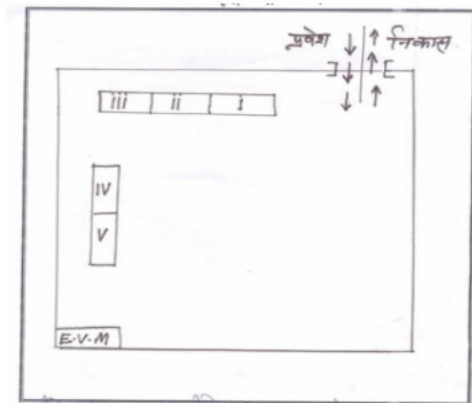

निर्वाचक रजिस्ट्रीकरण अधिकारी

Nazri Naksha

Google Map View

Polling Station Building Front View

Polling Station Front View

Cad View

Key MAP View

|   |                                     |   |                                     |  |                                     |
|---|-------------------------------------|---|-------------------------------------|--|-------------------------------------|
| 1<br>नाम : प्रहलाद सिंह<br>पिता का नाम: बट्टी प्रसाद<br>मकान संख्या : 49<br>आयु : 56 लिंग : पुरुष | RUG2925485<br>फोटो उपलब्ध है        | 2<br>नाम : सुल्तान सिंह<br>पिता का नाम: रमेश बाबू<br>मकान संख्या : 62<br>आयु : 31 लिंग : पुरुष        | RUG2924280<br>फोटो उपलब्ध है        | 3<br>नाम : कुलदीप कुमार<br>पिता का नाम: दर्शन लाल<br>मकान संख्या : 108<br>आयु : 26 लिंग : पुरुष    | RUG2396661<br>फोटो उपलब्ध है        |
| 4<br>नाम : जुवेर अहमद<br>पिता का नाम: हबीब खान<br>मकान संख्या : 131<br>आयु : 31 लिंग : पुरुष      | RUG2809523<br>फोटो उपलब्ध है        | 5<br>नाम : मानसिंग<br>अन्य: राजाराम<br>मकान संख्या : 157<br>आयु : 61 लिंग : पुरुष                     | RUG2875490<br>फोटो उपलब्ध है        | 6<br>नाम : सरिता देवी<br>पति का नाम: मान सिंह<br>मकान संख्या : 157<br>आयु : 51 लिंग : महिला        | DDK1870468<br>फोटो उपलब्ध है        |
| 7<br>नाम : शिवानी<br>पति का नाम: प्रीतम<br>मकान संख्या : 157<br>आयु : 22 लिंग : महिला             | RUG3062387<br>फोटो उपलब्ध है        | 8<br>नाम : डोली<br>पिता का नाम: मानसिंह<br>मकान संख्या : 157<br>आयु : 20 लिंग : महिला                 | RUG3062379<br>फोटो उपलब्ध है        | 9<br>नाम : राजकुमार<br>अन्य: राजाराम<br>मकान संख्या : 158<br>आयु : 55 लिंग : पुरुष                 | RUG2875466<br>फोटो उपलब्ध है        |
| 10<br>नाम : नारायणी देवी<br>पति का नाम: बालकराम<br>मकान संख्या : 159<br>आयु : 61 लिंग : महिला     | UP/66/301/0204111<br>फोटो उपलब्ध है | 11<br>नाम : बालकराम<br>पिता का नाम: नारायण सिंह<br>मकान संख्या : 159<br>आयु : 57 लिंग : पुरुष         | RUG3063088<br>फोटो उपलब्ध है        | 12<br>नाम : विजय सिंह<br>पिता का नाम: महेन्द्र कुमार<br>मकान संख्या : 160<br>आयु : 52 लिंग : पुरुष | UP/66/301/0204016<br>फोटो उपलब्ध है |
| 13<br>नाम : संगीता देवी<br>पति का नाम: विजय सिंह<br>मकान संख्या : 160<br>आयु : 50 लिंग : महिला    | DDK1870484<br>फोटो उपलब्ध है        | 14<br>नाम : विश्राम सिंह<br>पिता का नाम: महेन्द्र कुमार<br>मकान संख्या : 160<br>आयु : 42 लिंग : पुरुष | RUG0289009<br>फोटो उपलब्ध है        | 15<br>नाम : शिवरानी<br>पति का नाम: बिहारीलाल<br>मकान संख्या : 161<br>आयु : 83 लिंग : महिला         | UP/66/301/0204063<br>फोटो उपलब्ध है |
| 16<br>नाम : कालीचरन<br>पिता का नाम: हीरालाल<br>मकान संख्या : 161<br>आयु : 71 लिंग : पुरुष         | UP/66/301/0204051<br>फोटो उपलब्ध है | 17<br>नाम : मुहर सिंह<br>पिता का नाम: काली चरन<br>मकान संख्या : 161<br>आयु : 61 लिंग : पुरुष          | DDK1870351<br>फोटो उपलब्ध है        | 18<br>नाम : प्रेम लता<br>पति का नाम: मोहर सिंह<br>मकान संख्या : 161<br>आयु : 53 लिंग : महिला       | DDK1870369<br>फोटो उपलब्ध है        |
| 19<br>नाम : अरविंद सिंह<br>पिता का नाम: बिहारीलाल<br>मकान संख्या : 161<br>आयु : 52 लिंग : पुरुष   | UP/66/301/0204052<br>फोटो उपलब्ध है | 20<br>नाम : वीरेंद्र सिंह<br>पिता का नाम: बिहारीलाल<br>मकान संख्या : 161<br>आयु : 50 लिंग : पुरुष     | UP/66/301/0204030<br>फोटो उपलब्ध है | 21<br>नाम : अनिल कुमार<br>पिता का नाम: कालीचरन<br>मकान संख्या : 161<br>आयु : 50 लिंग : पुरुष       | UP/66/301/0204120<br>फोटो उपलब्ध है |
| 22<br>नाम : सिपाहीलाल<br>पिता का नाम: पुत्ती लाल<br>मकान संख्या : 162<br>आयु : 69 लिंग : पुरुष    | UP/66/301/0204071<br>फोटो उपलब्ध है | 23<br>नाम : सरोजनी<br>पति का नाम: सिपाहीलाल<br>मकान संख्या : 162<br>आयु : 64 लिंग : महिला             | UP/66/301/0204083<br>फोटो उपलब्ध है | 24<br>नाम : सतीश बाबू<br>पिता का नाम: सिपाही लाल<br>मकान संख्या : 162<br>आयु : 43 लिंग : पुरुष     | DDK1870401<br>फोटो उपलब्ध है        |
| 25<br>नाम : राजेशकुमार<br>पिता का नाम: सिपाही लाल<br>मकान संख्या : 162<br>आयु : 39 लिंग : पुरुष   | DDK1870419<br>फोटो उपलब्ध है        | 26<br>नाम : निशा देवी<br>पति का नाम: सुधीर कुमार<br>मकान संख्या : 162<br>आयु : 28 लिंग : महिला        | RUG3059540<br>फोटो उपलब्ध है        | 27<br>नाम : इन्द्रावती<br>पति का नाम: रामसनेही<br>मकान संख्या : 163<br>आयु : 79 लिंग : महिला       | UP/66/301/0204035<br>फोटो उपलब्ध है |
| 28<br>नाम : मंजूलता<br>पति का नाम: कन्हई<br>मकान संख्या : 163<br>आयु : 61 लिंग : महिला            | UP/66/301/0204079<br>फोटो उपलब्ध है | 29<br>नाम : कन्हई<br>पिता का नाम: रामसनेही<br>मकान संख्या : 163<br>आयु : 61 लिंग : पुरुष              | UP/66/301/0204020<br>फोटो उपलब्ध है | 30<br>नाम : ऊषा देवी<br>पति का नाम: चन्द्र प्रकाश<br>मकान संख्या : 163<br>आयु : 55 लिंग : महिला    | DDK1870427<br>फोटो उपलब्ध है        |