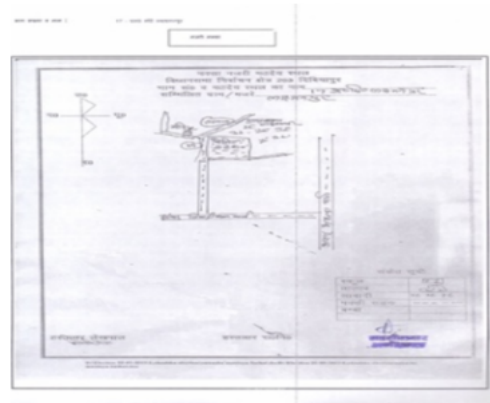

निर्वाचक रजिस्ट्रीकरण अधिकारी

Nazri Naksha

Google Map View

Polling Station Building Front View

Polling Station Front View

Cad View

Key MAP View

1 नाम : प्रबल प्रताप सिंह पिता का नाम: रविंद्र सिंह मकान संख्या : 00 आयु : 28 लिंग : पुरुष YIS2325157 फोटो उपलब्ध है	2 नाम : आकर्ष कुमार सिंह पिता का नाम: सुधांशु प्रताप सिंह मकान संख्या : 00 आयु : 21 लिंग : पुरुष YIS2680320 फोटो उपलब्ध है	3 नाम : स्वतन्त्र प्रताप सिंह पिता का नाम: सवेन्द्र सिंह मकान संख्या : 78 आयु : 37 लिंग : पुरुष YIS0940189 फोटो उपलब्ध है
4 नाम : रंजना देवी पति का नाम: नीरज सिंह मकान संख्या : 100 आयु : 31 लिंग : महिला YIS1851732 फोटो उपलब्ध है	5 नाम : शिवभानसिंह पिता का नाम: रामस्वारूप मकान संख्या : 162 आयु : 39 लिंग : पुरुष BYZ1888973 फोटो उपलब्ध है	6 नाम : हिमांशु पिता का नाम: सत्यमान सिंह मकान संख्या : 162 आयु : 38 लिंग : पुरुष BYZ2518298 फोटो उपलब्ध है
7 नाम : शिल्पी पति का नाम: शिव भान सिंह मकान संख्या : 162 आयु : 30 लिंग : महिला YIS1584713 फोटो उपलब्ध है	8 नाम : शिवपाल सिंह पिता का नाम: सोने सिंह मकान संख्या : 164 आयु : 85 लिंग : पुरुष UP/66/302/0027040 फोटो उपलब्ध है	9 नाम : कमलेश देवी पति का नाम: शिवपाल सिंह मकान संख्या : 164 आयु : 80 लिंग : महिला UP/66/302/0027030 फोटो उपलब्ध है
10 नाम : किरन देवी पति का नाम: सतेन्द्र सिंह मकान संख्या : 164 आयु : 56 लिंग : महिला BYZ1889054 फोटो उपलब्ध है	11 नाम : उपेन्द्र सिंह पिता का नाम: शिवपाल सिंह मकान संख्या : 164 आयु : 46 लिंग : पुरुष UP/66/302/0027041 फोटो उपलब्ध है	12 नाम : स्नेहा कुशवाह पति का नाम: उपेन्द्र सिंह मकान संख्या : 164 आयु : 42 लिंग : महिला YIS1848696 फोटो उपलब्ध है
13 नाम : शैलेन्द्र सिंह पिता का नाम: सतेन्द्र सिंह मकान संख्या : 164 आयु : 32 लिंग : पुरुष YIS1175033 फोटो उपलब्ध है	14 नाम : दीपेन्द्र सिंह पिता का नाम: सत्येन्द्र सिंह मकान संख्या : 164 आयु : 29 लिंग : पुरुष YIS1848670 फोटो उपलब्ध है	15 नाम : राम स्वरूप पिता का नाम: सोने सिंह मकान संख्या : 165 आयु : 75 लिंग : पुरुष BYZ1238005 फोटो उपलब्ध है
16 नाम : प्रभादेवी पति का नाम: राम स्वरूप मकान संख्या : 165 आयु : 70 लिंग : महिला UP/66/302/0027031 फोटो उपलब्ध है	17 नाम : माया देवी पति का नाम: शिवराखन सिंह मकान संख्या : 165 आयु : 67 लिंग : महिला BYZ1888528 फोटो उपलब्ध है	18 नाम : सत्यभान सिंह पिता का नाम: राम स्वरूप सिंह मकान संख्या : 165 आयु : 54 लिंग : पुरुष UP/66/302/0027255 फोटो उपलब्ध है
19 नाम : चन्द्रभान सिंह पिता का नाम: राम स्वरूप सिंह मकान संख्या : 165 आयु : 51 लिंग : पुरुष UP/66/302/0027025 फोटो उपलब्ध है	20 नाम : मंजूदेवी पति का नाम: सत्यभान सिंह मकान संख्या : 165 आयु : 51 लिंग : महिला UP/66/302/0027252 फोटो उपलब्ध है	21 नाम : रीना देवी पति का नाम: चन्द्रभान मकान संख्या : 165 आयु : 45 लिंग : महिला BYZ1888965 फोटो उपलब्ध है
22 नाम : सुरज भान सिंह पिता का नाम: सत्यभान सिंह मकान संख्या : 165 आयु : 24 लिंग : पुरुष YIS2367472 फोटो उपलब्ध है	23 नाम : मालती देवी पति का नाम: तेज प्रताप मकान संख्या : 167 आयु : 71 लिंग : महिला UP/66/302/0027312 फोटो उपलब्ध है	24 नाम : सुधीर सिंह पिता का नाम: सूबे सिंह मकान संख्या : 167 आयु : 64 लिंग : पुरुष BYZ1237874 फोटो उपलब्ध है
25 नाम : रानीदेवी पति का नाम: सुधीर सिंह मकान संख्या : 167 आयु : 64 लिंग : महिला BYZ1437144 फोटो उपलब्ध है	26 नाम : सत्यम कुमार सिंह पिता का नाम: सुधीर सिंह सिंह मकान संख्या : 167 आयु : 32 लिंग : पुरुष YIS1460443 फोटो उपलब्ध है	27 नाम : रितिक पिता का नाम: सुधीर सिंह मकान संख्या : 167 आयु : 28 लिंग : पुरुष YIS2367498 फोटो उपलब्ध है
28 नाम : वृजेन्द्र सिंह पिता का नाम: कल्याण सिंह मकान संख्या : 168 आयु : 77 लिंग : पुरुष UP/66/302/0027471 फोटो उपलब्ध है	29 नाम : मिथलेश कुमारी पति का नाम: वृजेन्द्र सिंह मकान संख्या : 168 आयु : 73 लिंग : महिला UP/66/302/0027353 फोटो उपलब्ध है	30 नाम : अनिल सिंह पिता का नाम: देवेन्द्र सिंह मकान संख्या : 168 आयु : 55 लिंग : पुरुष BYZ1437300 फोटो उपलब्ध है