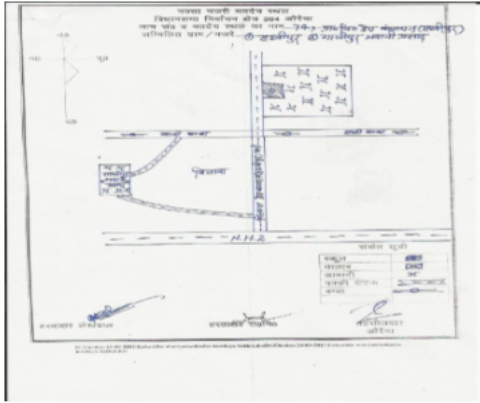

Nazri Naksha