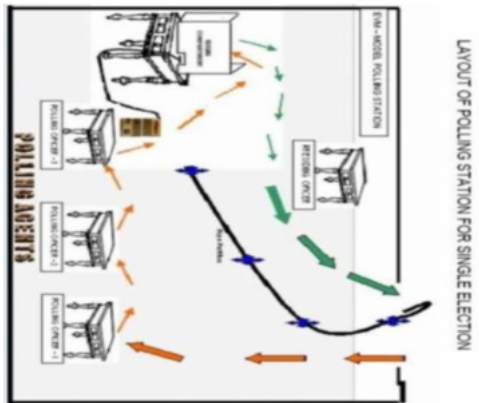

निर्वाचक रजिस्ट्रीकरण अधिकारी

Nazri Naksha

Google Map View

Polling Station Building Front View

Polling Station Front View

Cad View

Key MAP View

|  |                                     |   |                                     |   |                                     |
|--|-------------------------------------|---|-------------------------------------|---|-------------------------------------|
| 1<br>नाम : पुष्पेन्द्र सिंह<br>पिता का नाम: मुलायमसिंह<br>मकान संख्या : 1<br>आयु : 42 लिंग : पुरुष | MSL2615920<br>फोटो उपलब्ध है        | 2<br>नाम : सुनील कुमार<br>पिता का नाम: सुरजन लाल<br>मकान संख्या : 2<br>आयु : 40 लिंग : पुरुष          | MSL1412147<br>फोटो उपलब्ध है        | 3<br>नाम : प्रेमलता<br>पिता का नाम: सुनील कुमार<br>मकान संख्या : 2<br>आयु : 37 लिंग : महिला       | TIG0192500<br>फोटो उपलब्ध है        |
| 4<br>नाम : राज रानी<br>पति का नाम: राम औतार<br>मकान संख्या : 5<br>आयु : 70 लिंग : महिला            | UP/63/300/0567117<br>फोटो उपलब्ध है | 5<br>नाम : राघवेन्द्र सिंह<br>पिता का नाम: वीरेन्द्र सिंह<br>मकान संख्या : 5<br>आयु : 47 लिंग : पुरुष | MSL1858190<br>फोटो उपलब्ध है        | 6<br>नाम : सुमिरता देवी<br>पति का नाम: शंकर लाल<br>मकान संख्या : 6<br>आयु : 72 लिंग : महिला       | UP/63/300/0567099<br>फोटो उपलब्ध है |
| 7<br>नाम : जनक श्री<br>पति का नाम: श्याम बाबू<br>मकान संख्या : 6<br>आयु : 53 लिंग : महिला          | UP/63/300/0567106<br>फोटो उपलब्ध है | 8<br>नाम : सुशीला देवी<br>पति का नाम: रुप सिंह<br>मकान संख्या : 6<br>आयु : 50 लिंग : महिला            | UP/63/300/0567107<br>फोटो उपलब्ध है | 9<br>नाम : सिया राम<br>पिता का नाम: लल्ला बाबू<br>मकान संख्या : 6<br>आयु : 33 लिंग : पुरुष        | TIG2342848<br>फोटो उपलब्ध है        |
| 10<br>नाम : रचना देवी<br>अन्य: सुमित्रा देवी<br>मकान संख्या : 6<br>आयु : 28 लिंग : महिला           | TIG2339604<br>फोटो उपलब्ध है        | 11<br>नाम : राजेन्द्र सिंह<br>पिता का नाम: पृथ्वी सिंह<br>मकान संख्या : 7<br>आयु : 74 लिंग : पुरुष    | UP/63/300/0570084<br>फोटो उपलब्ध है | 12<br>नाम : रुप लाल<br>पिता का नाम: श्याम लाल<br>मकान संख्या : 8<br>आयु : 65 लिंग : पुरुष         | UP/63/300/0570277<br>फोटो उपलब्ध है |
| 13<br>नाम : क्षमा यादव<br>पिता का नाम: रूप पाल<br>मकान संख्या : 08<br>आयु : 24 लिंग : महिला        | TIG1972330<br>फोटो उपलब्ध है        | 14<br>नाम : सुदामा देवी<br>पति का नाम: विश्वनाथ<br>मकान संख्या : 9<br>आयु : 58 लिंग : महिला           | UP/63/300/0570190<br>फोटो उपलब्ध है | 15<br>नाम : विनोद कुमार<br>पिता का नाम: शिवकरन<br>मकान संख्या : 9<br>आयु : 35 लिंग : पुरुष        | TIG1551217<br>फोटो उपलब्ध है        |
| 16<br>नाम : सुघर सिंह<br>पिता का नाम: श्याम लाल<br>मकान संख्या : 10<br>आयु : 70 लिंग : पुरुष       | UP/63/300/0570163<br>फोटो उपलब्ध है | 17<br>नाम : बाबू सिंह<br>पिता का नाम: मौजी लाल<br>मकान संख्या : 10<br>आयु : 46 लिंग : पुरुष           | UP/63/300/0567049<br>फोटो उपलब्ध है | 18<br>नाम : राजेश कुमार<br>पिता का नाम: सुघर सिंह<br>मकान संख्या : 10<br>आयु : 41 लिंग : पुरुष    | TIG1550573<br>फोटो उपलब्ध है        |
| 19<br>नाम : संगीता देवी<br>पति का नाम: राधेश्याम<br>मकान संख्या : 10<br>आयु : 41 लिंग : महिला      | TIG1551233<br>फोटो उपलब्ध है        | 20<br>नाम : राधेश्याम<br>पिता का नाम: सुघर सिंह<br>मकान संख्या : 10<br>आयु : 38 लिंग : पुरुष          | TIG0299180<br>फोटो उपलब्ध है        | 21<br>नाम : दिवेश कुमार<br>पिता का नाम: सुघर सिंह<br>मकान संख्या : 10<br>आयु : 29 लिंग : पुरुष    | TIG1550698<br>फोटो उपलब्ध है        |
| 22<br>नाम : सुरेश चंद्र<br>पिता का नाम: सीता राम<br>मकान संख्या : 11<br>आयु : 68 लिंग : पुरुष      | UP/63/300/0567130<br>फोटो उपलब्ध है | 23<br>नाम : शिव दास<br>पिता का नाम: बसंत लाल<br>मकान संख्या : 11<br>आयु : 56 लिंग : पुरुष             | MSL1785518<br>फोटो उपलब्ध है        | 24<br>नाम : मनोरमा<br>पति का नाम: शिव दास<br>मकान संख्या : 11<br>आयु : 53 लिंग : महिला            | MSL1797232<br>फोटो उपलब्ध है        |
| 25<br>नाम : अनूप कुमार<br>पिता का नाम: रामसनेही पाल<br>मकान संख्या : 11<br>आयु : 39 लिंग : पुरुष   | TIG0581769<br>फोटो उपलब्ध है        | 26<br>नाम : इन्द्रजीत सिंह<br>पिता का नाम: सुरेशचन्द्र<br>मकान संख्या : 11<br>आयु : 37 लिंग : पुरुष   | MSL2240380<br>फोटो उपलब्ध है        | 27<br>नाम : साधना देवी<br>पति का नाम: इन्द्रजीत सिंह<br>मकान संख्या : 11<br>आयु : 36 लिंग : महिला | TIG0581454<br>फोटो उपलब्ध है        |
| 28<br>नाम : संदीप कुमार<br>पिता का नाम: सुरेशचन्द्र<br>मकान संख्या : 11<br>आयु : 36 लिंग : पुरुष   | TIG0581462<br>फोटो उपलब्ध है        | 29<br>नाम : आशा देवी<br>पति का नाम: संदीप कुमार<br>मकान संख्या : 11<br>आयु : 34 लिंग : महिला          | TIG1550433<br>फोटो उपलब्ध है        | 30<br>नाम : कुलदीप कुमार<br>पिता का नाम: सुरेशचन्द्र<br>मकान संख्या : 11<br>आयु : 33 लिंग : पुरुष | TIG0581470<br>फोटो उपलब्ध है        |