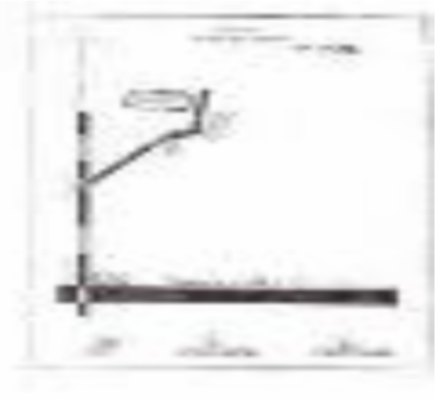

निर्वाचक रजिस्ट्रीकरण अधिकारी

Nazri Naksha

Google Map View

Polling Station Building Front View

Polling Station Front View

Cad View

Key MAP View

1 नाम : अजय प्रताप सिंह पिता का नाम: राज बहादुर मकान संख्या : 222 आयु : 33 लिंग : पुरुष	TIG2052223	2 नाम : राखी देवी पति का नाम: शिवम कुमार मकान संख्या : 227 आयु : 33 लिंग : महिला	TIG2166429	3 नाम : शिवम कुमार पिता का नाम: मूल चन्द्र मकान संख्या : 227 आयु : 29 लिंग : पुरुष	TIG2060051
4 नाम : संजू पिता का नाम: राम औतार मकान संख्या : 236 आयु : 35 लिंग : पुरुष	TIG2348670	5 नाम : अकिता पति का नाम: सन्जू मकान संख्या : 236 आयु : 24 लिंग : महिला	TIG2097855	6 नाम : अमन कुमार पिता का नाम: दीपक शर्मा मकान संख्या : 248 आयु : 26 लिंग : पुरुष	TIG2052249
Q 7 नाम : अंजनी पति का नाम: पुष्पेंद्र मकान संख्या : 276 आयु : 30 लिंग : महिला	TIG2097871	8 नाम : रामदर्शनी पति का नाम: लाखन सिंह मकान संख्या : 281 आयु : 50 लिंग : महिला	MSL2201671	9 नाम : राजू पिता का नाम: लाखन सिंह मकान संख्या : 281 आयु : 42 लिंग : पुरुष	TIG0292722
10 नाम : संतोष पिता का नाम: लाखन सिंह मकान संख्या : 281 आयु : 38 लिंग : पुरुष	MSL2213908	11 नाम : सीता देवी पति का नाम: सन्तोष सिंह मकान संख्या : 281 आयु : 34 लिंग : महिला	TIG1501451	12 नाम : चन्द्रपाल पिता का नाम: राजाराम मकान संख्या : 283 आयु : 64 लिंग : पुरुष	MSL2436111
13 नाम : सुन्दरी पति का नाम: राम सिंह मकान संख्या : 283 आयु : 53 लिंग : महिला	MSL2060671	14 नाम : पंकज पिता का नाम: प्रभूदयाल मकान संख्या : 283 आयु : 51 लिंग : पुरुष	TIG0292821	15 नाम : रवीन्द्र पिता का नाम: राम सिंह मकान संख्या : 283 आयु : 37 लिंग : पुरुष	TIG0009456
16 नाम : सुमन पति का नाम: रविन्द्र मकान संख्या : 283 आयु : 33 लिंग : महिला	TIG1245349	17 नाम : सुरेन्द्र पिता का नाम: रामसिंह मकान संख्या : 283 आयु : 32 लिंग : पुरुष	TIG0728162	18 नाम : विमल पिता का नाम: राजाराम मकान संख्या : 283 आयु : 27 लिंग : पुरुष	TIG2349058
Q 19 नाम : सुषमा देवी अन्य: चंद्रा पाल मकान संख्या : 283 आयु : 22 लिंग : महिला	TIG2316438	20 नाम : फूल सिंह पिता का नाम: बुद्धालाल मकान संख्या : 284 आयु : 48 लिंग : पुरुष	UP/63/300/0657001	21 नाम : पुष्पा देवी पति का नाम: फूल सिंह मकान संख्या : 284 आयु : 46 लिंग : महिला	MSL1795509
22 नाम : शशी देवी पिता का नाम: फूल सिंह मकान संख्या : 284 आयु : 27 लिंग : महिला	TIG1562123	23 नाम : सहदेव सिंह पिता का नाम: जैराम मकान संख्या : 285 आयु : 65 लिंग : पुरुष	MSL1405802	24 नाम : संजय कुमार पिता का नाम: सहदेव सिंह मकान संख्या : 285 आयु : 39 लिंग : पुरुष	MSL1795525
25 नाम : ममता पति का नाम: संजय कुमार मकान संख्या : 285 आयु : 37 लिंग : महिला	TIG1068394	26 नाम : जितेन्द्र कुमार पिता का नाम: सहदेव सिंह मकान संख्या : 285 आयु : 33 लिंग : पुरुष	TIG0728303	27 नाम : धर्मेन्द्र कुमार पिता का नाम: सहदेव सिंह मकान संख्या : 285 आयु : 28 लिंग : पुरुष	TIG1562024
28 नाम : कासी प्रसाद पिता का नाम: रामजीत मकान संख्या : 286 आयु : 53 लिंग : पुरुष	MSL2202133	29 नाम : राम कली पति का नाम: कासीराम मकान संख्या : 286 आयु : 50 लिंग : महिला	MSL2202125	30 नाम : धीरेन्द्र पिता का नाम: काशीप्रसाद मकान संख्या : 286 आयु : 35 लिंग : पुरुष	TIG0421222