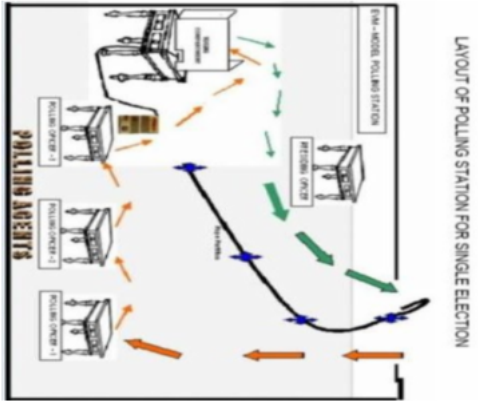

निर्वाचक रजिस्ट्रीकरण अधिकारी

Nazri Naksha

Google Map View

Polling Station Building Front View

Polling Station Front View

Cad View

Key MAP View

|  |                   |  |                   |  |                   |
|--|-------------------|--|-------------------|--|-------------------|
| 1<br>नाम : औधेश कुमार<br>पिता का नाम: महादेव<br>मकान संख्या : 1<br>आयु : 49 लिंग : पुरुष               | UP/63/296/0312478 | 2<br>नाम : मंगल सिंह<br>पिता का नाम: मान सिंह<br>मकान संख्या : 2<br>आयु : 72 लिंग : पुरुष          | UP/63/296/0312322 | 3<br>नाम : शान्ति देवी<br>पिता का नाम: मंगल सिंह<br>मकान संख्या : 2<br>आयु : 71 लिंग : महिला   | UP/63/296/0312328 |
| 4<br>नाम : सियाराम<br>पिता का नाम: मान सिंह<br>मकान संख्या : 2<br>आयु : 68 लिंग : पुरुष                | TIG1132422        | 5<br>नाम : रामा<br>पिता का नाम: सिया राम<br>मकान संख्या : 2<br>आयु : 66 लिंग : महिला               | TIG0304600        | 6<br>नाम : सुशील<br>पिता का नाम: मंगल सिंह<br>मकान संख्या : 2<br>आयु : 43 लिंग : पुरुष         | FHL2131332        |
| 7<br>नाम : मिथलेश<br>पिता का नाम: सुशील<br>मकान संख्या : 2<br>आयु : 39 लिंग : महिला                    | TIG0636431        | 8<br>नाम : महिमा देवी<br>पिता का नाम: अनिल कुमार<br>मकान संख्या : 2<br>आयु : 38 लिंग : महिला       | TIG0844969        | 9<br>नाम : रोहित कुमार<br>पिता का नाम: मंगल सिंह<br>मकान संख्या : 2<br>आयु : 32 लिंग : पुरुष   | TIG0844779        |
| 10<br>नाम : आशा देवी<br>पिता का नाम: मंगल सिंह<br>मकान संख्या : 2<br>आयु : 29 लिंग : महिला             | TIG2377695        | 11<br>नाम : अनीतादेवी<br>पिता का नाम: रामनरेश<br>मकान संख्या : 3<br>आयु : 54 लिंग : महिला          | TIG0181057        | 12<br>नाम : शिववीर सिंह<br>पिता का नाम: रामस्वरूप<br>मकान संख्या : 3<br>आयु : 37 लिंग : पुरुष  | TIG1132430        |
| 13<br>नाम : राजेश कुमार यादव<br>पिता का नाम: बादाम सिंह<br>मकान संख्या : 3<br>आयु : 33 लिंग : पुरुष    | TIG0263632        | 14<br>नाम : रूबी देवी<br>पिता का नाम: राजेश कुमार यादव<br>मकान संख्या : 3<br>आयु : 28 लिंग : महिला | TIG1591429        | 15<br>नाम : शिवधारा<br>पिता का नाम: गोविन्द<br>मकान संख्या : 3<br>आयु : 26 लिंग : महिला        | TIG2400018        |
| 16<br>नाम : मोहित यादव<br>पिता का नाम: बेटा लाल<br>मकान संख्या : 3<br>आयु : 21 लिंग : पुरुष            | TIG2375533        | 17<br>नाम : तारा वती<br>पिता का नाम: राम स्वरूप<br>मकान संख्या : 3अ<br>आयु : 82 लिंग : महिला       | FHL1356906        | 18<br>नाम : राम स्वरूप<br>पिता का नाम: सुन्दर लाल<br>मकान संख्या : 3अ<br>आयु : 81 लिंग : पुरुष | UP/63/296/0312512 |
| 19<br>नाम : बेटा लाल<br>पिता का नाम: राम स्वरूप<br>मकान संख्या : 3ब<br>आयु : 60 लिंग : पुरुष           | TIG0021634        | 20<br>नाम : बादाम सिंह<br>पिता का नाम: सोवरन सिंह<br>मकान संख्या : 3ब<br>आयु : 60 लिंग : पुरुष     | UP/63/296/0312448 | 21<br>नाम : राम नरेश<br>पिता का नाम: रामस्वरूप<br>मकान संख्या : 3ब<br>आयु : 58 लिंग : पुरुष    | FHL1356922        |
| 22<br>नाम : विमला<br>पिता का नाम: बादाम सिंह<br>मकान संख्या : 3ब<br>आयु : 57 लिंग : महिला              | UP/63/296/0312278 | 23<br>नाम : सरोज<br>पिता का नाम: बेटा लाल<br>मकान संख्या : 3ब<br>आयु : 57 लिंग : महिला             | FHL1356914        | 24<br>नाम : रणवीर<br>पिता का नाम: रामस्वरूप सिंह<br>मकान संख्या : 3ब<br>आयु : 42 लिंग : पुरुष  | FHL1356732        |
| 25<br>नाम : सरवेन्द्र सिंह<br>पिता का नाम: रामस्वरूप सिंह<br>मकान संख्या : 3स<br>आयु : 44 लिंग : पुरुष | FHL1356864        | 26<br>नाम : सर्वेश<br>पिता का नाम: सरवेन्द्र सिंह<br>मकान संख्या : 3स<br>आयु : 36 लिंग : महिला     | TIG0396077        | 27<br>नाम : दयाराम<br>पिता का नाम: पूतू लाल<br>मकान संख्या : 4<br>आयु : 80 लिंग : पुरुष        | UP/63/296/0312389 |
| 28<br>नाम : कृष्णा देवी<br>पिता का नाम: दयाराम<br>मकान संख्या : 4<br>आयु : 78 लिंग : महिला             | UP/63/296/0312241 | 29<br>नाम : अरविन्द सिंह<br>पिता का नाम: महादेव<br>मकान संख्या : 4<br>आयु : 63 लिंग : पुरुष        | FHL1356757        | 30<br>नाम : गीता<br>पिता का नाम: अरविन्द सिंह<br>मकान संख्या : 4<br>आयु : 58 लिंग : महिला      | UP/63/296/0312301 |