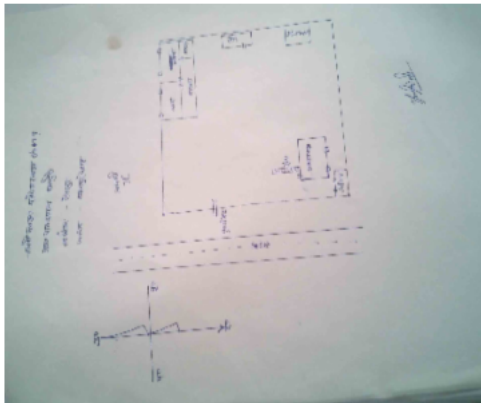

निर्वाचक रजिस्ट्रीकरण अधिकारी

Nazri Naksha

Google Map View

Polling Station Building Front View

Polling Station Front View

Cad View

Key MAP View

|   |                   |  |                   |  |                   |
|---|-------------------|--|-------------------|--|-------------------|
| 1<br>नाम : राम बाबू<br>पिता का नाम: पन्नी लाल<br>मकान संख्या : 1<br>आयु : 83 लिंग : पुरुष     | UP/63/300/0684144 | 2<br>नाम : राम देवी<br>पिता का नाम: राम बाबू<br>मकान संख्या : 1<br>आयु : 78 लिंग : महिला         | UP/63/300/0684237 | 3<br>नाम : यदुनाथ सिंह<br>पिता का नाम: हाकिम सिंह<br>मकान संख्या : 1<br>आयु : 40 लिंग : पुरुष  | MSL1715986        |
| 4<br>नाम : अजीत सिंह<br>पिता का नाम: हाकिम सिंह<br>मकान संख्या : 1<br>आयु : 27 लिंग : पुरुष   | TIG1713536        | 5<br>नाम : शैलेन्द्र सिंह<br>पिता का नाम: हुकुम सिंह<br>मकान संख्या : 1<br>आयु : 20 लिंग : पुरुष | TIG2462570        | 6<br>नाम : कमला देवी<br>पिता का नाम: हाकिम सिंह<br>मकान संख्या : 1क<br>आयु : 55 लिंग : महिला   | UP/63/300/0684239 |
| 7<br>नाम : हुकुम सिंह<br>पिता का नाम: पन्नी लाल<br>मकान संख्या : 1क<br>आयु : 55 लिंग : पुरुष  | UP/63/300/0684034 | 8<br>नाम : राम वती<br>पिता का नाम: हुकुम सिंह<br>मकान संख्या : 1ख<br>आयु : 53 लिंग : महिला       | UP/63/300/0684243 | 9<br>नाम : राम सिंह<br>पिता का नाम: बाला प्रसाद<br>मकान संख्या : 2<br>आयु : 62 लिंग : पुरुष    | UP/63/300/0684198 |
| 10<br>नाम : केला देवी<br>पिता का नाम: भारत सिंह<br>मकान संख्या : 2क<br>आयु : 68 लिंग : महिला  | UP/63/300/0684238 | 11<br>नाम : शिव कुमार<br>पिता का नाम: बालाप्रसाद<br>मकान संख्या : 3<br>आयु : 74 लिंग : पुरुष     | UP/63/300/0684262 | 12<br>नाम : सावित्री<br>पिता का नाम: शिव कुमार<br>मकान संख्या : 3<br>आयु : 70 लिंग : महिला     | UP/63/300/0684241 |
| 13<br>नाम : करन सिंह<br>पिता का नाम: शिव कुमार<br>मकान संख्या : 3<br>आयु : 46 लिंग : पुरुष    | UP/63/300/0684188 | 14<br>नाम : रानी देवी<br>पिता का नाम: करन सिंह<br>मकान संख्या : 3<br>आयु : 43 लिंग : महिला       | TIG0157776        | 15<br>नाम : सुनील कुमार<br>पिता का नाम: शिव कुमार<br>मकान संख्या : 3<br>आयु : 39 लिंग : पुरुष  | MSL1715994        |
| 16<br>नाम : धर्म सिंह<br>पिता का नाम: शिव कुमार<br>मकान संख्या : 3<br>आयु : 38 लिंग : पुरुष   | MSL2487528        | 17<br>नाम : कृष्ण मुरारी<br>पिता का नाम: शिव कुमार<br>मकान संख्या : 3<br>आयु : 38 लिंग : पुरुष   | MSL1807593        | 18<br>नाम : शशी<br>पिता का नाम: सुनील कुमार<br>मकान संख्या : 3<br>आयु : 34 लिंग : महिला        | TIG1713783        |
| 19<br>नाम : सीमा देवी<br>पिता का नाम: कृष्ण कुमार<br>मकान संख्या : 3<br>आयु : 31 लिंग : महिला | TIG1714765        | 20<br>नाम : कृष्ण कुमार<br>पिता का नाम: शिओव कुमार<br>मकान संख्या : 3<br>आयु : 29 लिंग : पुरुष   | TIG1714823        | 21<br>नाम : बेलाकली<br>पिता का नाम: काशीराम<br>मकान संख्या : 4<br>आयु : 78 लिंग : महिला        | UP/63/300/0684416 |
| 22<br>नाम : काली चरन<br>पिता का नाम: काशी राम<br>मकान संख्या : 4<br>आयु : 47 लिंग : पुरुष     | MSL1807643        | 23<br>नाम : प्रेम सिंह<br>पिता का नाम: काशीराम<br>मकान संख्या : 4<br>आयु : 46 लिंग : पुरुष       | UP/63/300/0684027 | 24<br>नाम : सुनीता देवी<br>पिता का नाम: प्रेम सिंह<br>मकान संख्या : 4<br>आयु : 41 लिंग : महिला | TIG1188671        |
| 25<br>नाम : अनिल कुमार<br>पिता का नाम: काशीराम<br>मकान संख्या : 4<br>आयु : 39 लिंग : पुरुष    | TIG0233395        | 26<br>नाम : अमर नाथ<br>पिता का नाम: काशी राम<br>मकान संख्या : 4<br>आयु : 37 लिंग : पुरुष         | TIG1906148        | 27<br>नाम : राजेश्वरी<br>पिता का नाम: अनिल कुमार<br>मकान संख्या : 4<br>आयु : 32 लिंग : महिला   | TIG1905769        |
| 28<br>नाम : पुष्पेंद्र<br>पिता का नाम: काशीराम<br>मकान संख्या : 4<br>आयु : 27 लिंग : पुरुष    | TIG1794817        | 29<br>नाम : सपना<br>पिता का नाम: अमर नाथ<br>मकान संख्या : 4<br>आयु : 24 लिंग : महिला             | TIG2360014        | 30<br>नाम : कीर्ति<br>पिता का नाम: प्रेम सिंह<br>मकान संख्या : 4<br>आयु : 20 लिंग : महिला      | TIG2392132        |