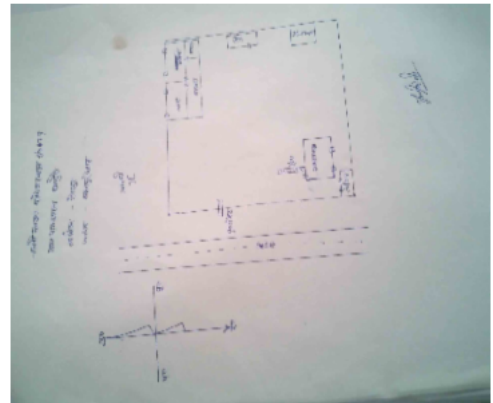

निर्वाचक रजिस्ट्रीकरण अधिकारी

Nazri Naksha

Google Map View

Polling Station Building Front View

Polling Station Front View

Cad View

Key MAP View

|   |                   |  |                   |  |                   |
|---|-------------------|--|-------------------|--|-------------------|
| 1<br>नाम : राम बाबू<br>पिता का नाम: पन्नी लाल<br>मकान संख्या : 1<br>आयु : 83 लिंग : पुरुष     | UP/63/300/0684144 | 2<br>नाम : राम देवी<br>पिता का नाम: राम बाबू<br>मकान संख्या : 1<br>आयु : 78 लिंग : महिला         | UP/63/300/0684237 | 3<br>नाम : यदुनाथ सिंह<br>पिता का नाम: हाकिम सिंह<br>मकान संख्या : 1<br>आयु : 40 लिंग : पुरुष  | MSL1715986        |
| 4<br>नाम : अजीत सिंह<br>पिता का नाम: हाकिम सिंह<br>मकान संख्या : 1<br>आयु : 27 लिंग : पुरुष   | TIG1713536        | 5<br>नाम : शैलेन्द्र सिंह<br>पिता का नाम: हुकुम सिंह<br>मकान संख्या : 1<br>आयु : 20 लिंग : पुरुष | TIG2462570        | 6<br>नाम : कमला देवी<br>पिता का नाम: हाकिम सिंह<br>मकान संख्या : 1क<br>आयु : 55 लिंग : महिला   | UP/63/300/0684239 |
| 7<br>नाम : हुकुम सिंह<br>पिता का नाम: पन्नी लाल<br>मकान संख्या : 1क<br>आयु : 55 लिंग : पुरुष  | UP/63/300/0684034 | 8<br>नाम : राम वती<br>पिता का नाम: हुकुम सिंह<br>मकान संख्या : 1ख<br>आयु : 53 लिंग : महिला       | UP/63/300/0684243 | 9<br>नाम : राम सिंह<br>पिता का नाम: बाला प्रसाद<br>मकान संख्या : 2<br>आयु : 62 लिंग : पुरुष    | UP/63/300/0684198 |
| 10<br>नाम : केला देवी<br>पिता का नाम: भारत सिंह<br>मकान संख्या : 2क<br>आयु : 68 लिंग : महिला  | UP/63/300/0684238 | 11<br>नाम : शिव कुमार<br>पिता का नाम: बालाप्रसाद<br>मकान संख्या : 3<br>आयु : 74 लिंग : पुरुष     | UP/63/300/0684262 | 12<br>नाम : सावित्री<br>पिता का नाम: शिव कुमार<br>मकान संख्या : 3<br>आयु : 70 लिंग : महिला     | UP/63/300/0684241 |
| 13<br>नाम : करन सिंह<br>पिता का नाम: शिव कुमार<br>मकान संख्या : 3<br>आयु : 46 लिंग : पुरुष    | UP/63/300/0684188 | 14<br>नाम : रानी देवी<br>पिता का नाम: करन सिंह<br>मकान संख्या : 3<br>आयु : 43 लिंग : महिला       | TIG0157776        | 15<br>नाम : सुनील कुमार<br>पिता का नाम: शिव कुमार<br>मकान संख्या : 3<br>आयु : 39 लिंग : पुरुष  | MSL1715994        |
| 16<br>नाम : धर्म सिंह<br>पिता का नाम: शिव कुमार<br>मकान संख्या : 3<br>आयु : 38 लिंग : पुरुष   | MSL2487528        | 17<br>नाम : कृष्ण मुरारी<br>पिता का नाम: शिव कुमार<br>मकान संख्या : 3<br>आयु : 38 लिंग : पुरुष   | MSL1807593        | 18<br>नाम : शशी<br>पिता का नाम: सुनील कुमार<br>मकान संख्या : 3<br>आयु : 34 लिंग : महिला        | TIG1713783        |
| 19<br>नाम : सीमा देवी<br>पिता का नाम: कृष्ण कुमार<br>मकान संख्या : 3<br>आयु : 31 लिंग : महिला | TIG1714765        | 20<br>नाम : कृष्ण कुमार<br>पिता का नाम: शिओव कुमार<br>मकान संख्या : 3<br>आयु : 29 लिंग : पुरुष   | TIG1714823        | 21<br>नाम : बेलाकली<br>पिता का नाम: काशीराम<br>मकान संख्या : 4<br>आयु : 78 लिंग : महिला        | UP/63/300/0684416 |
| 22<br>नाम : काली चरन<br>पिता का नाम: काशी राम<br>मकान संख्या : 4<br>आयु : 47 लिंग : पुरुष     | MSL1807643        | 23<br>नाम : प्रेम सिंह<br>पिता का नाम: काशीराम<br>मकान संख्या : 4<br>आयु : 46 लिंग : पुरुष       | UP/63/300/0684027 | 24<br>नाम : सुनीता देवी<br>पिता का नाम: प्रेम सिंह<br>मकान संख्या : 4<br>आयु : 41 लिंग : महिला | TIG1188671        |
| 25<br>नाम : अनिल कुमार<br>पिता का नाम: काशीराम<br>मकान संख्या : 4<br>आयु : 39 लिंग : पुरुष    | TIG0233395        | 26<br>नाम : अमर नाथ<br>पिता का नाम: काशी राम<br>मकान संख्या : 4<br>आयु : 37 लिंग : पुरुष         | TIG1906148        | 27<br>नाम : राजेश्वरी<br>पिता का नाम: अनिल कुमार<br>मकान संख्या : 4<br>आयु : 32 लिंग : महिला   | TIG1905769        |
| 28<br>नाम : पुष्पेंद्र<br>पिता का नाम: काशीराम<br>मकान संख्या : 4<br>आयु : 27 लिंग : पुरुष    | TIG1794817        | 29<br>नाम : सपना<br>पिता का नाम: अमर नाथ<br>मकान संख्या : 4<br>आयु : 24 लिंग : महिला             | TIG2360014        | 30<br>नाम : कीर्ति<br>पिता का नाम: प्रेम सिंह<br>मकान संख्या : 4<br>आयु : 20 लिंग : महिला      | TIG2392132        |