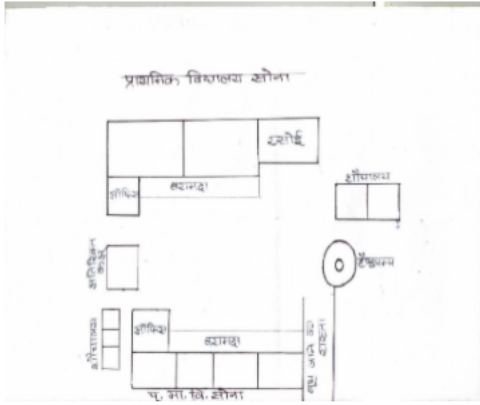

Nazri Naksha