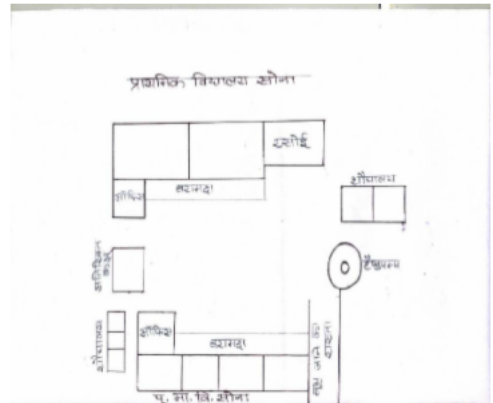

Key MAP View