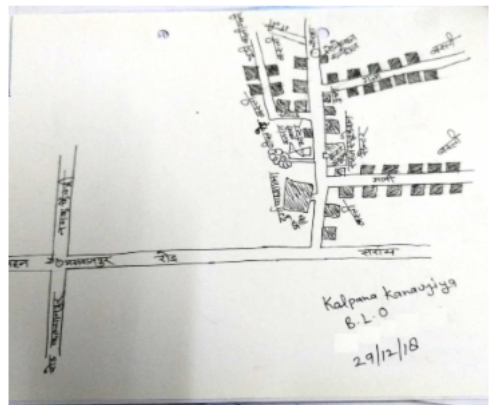

निर्वाचक रजिस्ट्रीकरण अधिकारी

Nazri Naksha

Google Map View

Polling Station Building Front View

Polling Station Front View

Cad View

Key MAP View

|   |                              |   |                              |   |                              |
|---|------------------------------|---|------------------------------|---|------------------------------|
| 1<br>नाम : शकीला बेगम<br>पति का नाम: मो अनवर<br>मकान संख्या : 4<br>आयु : 52 लिंग : महिला                        | LSD3069531<br>फोटो उपलब्ध है | 2<br>नाम : तकदीरन<br>पति का नाम: नसीम मोहम्मद<br>मकान संख्या : 84<br>आयु : 50 लिंग : महिला                  | TMS2645059<br>फोटो उपलब्ध है | 3<br>नाम : मोहन राम<br>पिता का नाम: बाबू नन्दन<br>मकान संख्या : 4/1<br>आयु : 60 लिंग : पुरुष                    | LSD3720323<br>फोटो उपलब्ध है |
| 4<br>नाम : अरूण<br>पिता का नाम: पाचू राम<br>मकान संख्या : 4/1<br>आयु : 49 लिंग : पुरुष                          | LSD3792736<br>फोटो उपलब्ध है | 5<br>नाम : नीरजा<br>पति का नाम: अरूण<br>मकान संख्या : 4/1<br>आयु : 45 लिंग : महिला                          | LSD3720331<br>फोटो उपलब्ध है | 6<br>नाम : शालिनी<br>पिता का नाम: मोहन राम<br>मकान संख्या : 4/1<br>आयु : 37 लिंग : महिला                        | LSD4256962<br>फोटो उपलब्ध है |
| 7<br>नाम : अमित गौतम<br>पिता का नाम: मोहन राम<br>मकान संख्या : 4/1<br>आयु : 26 लिंग : पुरुष                     | TMS2926947<br>फोटो उपलब्ध है | 8<br>नाम : अंजली कुमारी<br>पिता का नाम: मोहन राम<br>मकान संख्या : 4/1<br>आयु : 25 लिंग : महिला              | TMS2926962<br>फोटो उपलब्ध है | 9<br>नाम : गीतांजली कुमारी<br>पिता का नाम: मोहन राम<br>मकान संख्या : 4/1 अम्बेड्कपुराम<br>आयु : 31 लिंग : महिला | TMS3122314<br>फोटो उपलब्ध है |
| 10<br>नाम : दिग्विजय सिंह<br>पिता का नाम: रामेश्वर सिंह<br>मकान संख्या : 4/20<br>आयु : 45 लिंग : पुरुष          | TMS1400662<br>फोटो उपलब्ध है | 11<br>नाम : सुनीता सिंह गौतम<br>पति का नाम: दिग्विजय सिंह<br>मकान संख्या : 4/20<br>आयु : 44 लिंग : महिला    | TMS1400670<br>फोटो उपलब्ध है | 12<br>नाम : नरेन्द्र<br>पिता का नाम: श्याम स्वरूप<br>मकान संख्या : 4/25<br>आयु : 58 लिंग : पुरुष                | LSD3890993<br>फोटो उपलब्ध है |
| 13<br>नाम : प्रशांत श्रिवट्टव<br>पिता का नाम: नारेद्र श्रीवास्तव<br>मकान संख्या : 4/25<br>आयु : 30 लिंग : पुरुष | TMS2926954<br>फोटो उपलब्ध है | # 14<br>नाम : बाबुल कुमार सरकार<br>पिता का नाम: बुन्दावन<br>मकान संख्या : 4/26<br>आयु : 58 लिंग : पुरुष     | LSD3814548<br>फोटो उपलब्ध है | # 15<br>नाम : अर्चना सरकार<br>पति का नाम: बाबुल<br>मकान संख्या : 4/26<br>आयु : 51 लिंग : महिला                  | LSD3720075<br>फोटो उपलब्ध है |
| 16<br>नाम : अनिल<br>पिता का नाम: स्व आर आर<br>मकान संख्या : 4/49<br>आयु : 62 लिंग : पुरुष                       | TMS0627992<br>फोटो उपलब्ध है | 17<br>नाम : संगीता श्रीवास्तव<br>पति का नाम: अनिल श्रीवास्तव<br>मकान संख्या : 4/49<br>आयु : 61 लिंग : महिला | TMS0628032<br>फोटो उपलब्ध है | 18<br>नाम : निहारिका श्रीवास्तव<br>पिता का नाम: अनिल<br>मकान संख्या : 4/49<br>आयु : 25 लिंग : महिला             | TMS2927770<br>फोटो उपलब्ध है |
| 19<br>नाम : मीरा द्विवेदी<br>पति का नाम: सतीश चन्द्र द्विवेदी<br>मकान संख्या : 4/51<br>आयु : 69 लिंग : महिला    | TMS0628040<br>फोटो उपलब्ध है | 20<br>नाम : सुचेता देवी<br>पति का नाम: वीरेन्द्र<br>मकान संख्या : 4/56<br>आयु : 59 लिंग : महिला             | TMS0368290<br>फोटो उपलब्ध है | 21<br>नाम : अमित कुमार<br>पिता का नाम: वीरेन्द्र कुमार<br>मकान संख्या : 4/56<br>आयु : 52 लिंग : पुरुष           | TMS0368449<br>फोटो उपलब्ध है |
| 22<br>नाम : वीरेद्र कुमार<br>पिता का नाम: अमर सिंह<br>मकान संख्या : 4/56<br>आयु : 42 लिंग : पुरुष               | TMS0368431<br>फोटो उपलब्ध है | 23<br>नाम : गौरव<br>पिता का नाम: वीरेन्द्र<br>मकान संख्या : 4/56<br>आयु : 37 लिंग : पुरुष                   | TMS0368365<br>फोटो उपलब्ध है | 24<br>नाम : अकित यादव<br>पिता का नाम: वीरेन्द्रकुमार<br>मकान संख्या : 4/56<br>आयु : 34 लिंग : पुरुष             | TMS1400753<br>फोटो उपलब्ध है |
| 25<br>नाम : रुबी देवी<br>पति का नाम: गौरव यादव<br>मकान संख्या : 4/56<br>आयु : 29 लिंग : महिला                   | TMS2949337<br>फोटो उपलब्ध है | 26<br>नाम : प्रदीप कुमार<br>पिता का नाम: शंकर दयाल<br>मकान संख्या : 4/57<br>आयु : 65 लिंग : पुरुष           | TMS0618082<br>फोटो उपलब्ध है | 27<br>नाम : शिव प्रसाद<br>पिता का नाम: तपेश्वर प्रसाद<br>मकान संख्या : 4/60<br>आयु : 79 लिंग : पुरुष            | LSD3816246<br>फोटो उपलब्ध है |
| 28<br>नाम : जितेन्द्र कुमार<br>पिता का नाम: राधेश्याम<br>मकान संख्या : 4/65<br>आयु : 51 लिंग : पुरुष            | LSD3719994<br>फोटो उपलब्ध है | 29<br>नाम : नीलिमा<br>पति का नाम: सत्येन्द्र<br>मकान संख्या : 4/65<br>आयु : 45 लिंग : महिला                 | LSD4257002<br>फोटो उपलब्ध है | 30<br>नाम : सारिका<br>पति का नाम: दीपक कुमार<br>मकान संख्या : 4/66<br>आयु : 41 लिंग : महिला                     | TMS0628214<br>फोटो उपलब्ध है |