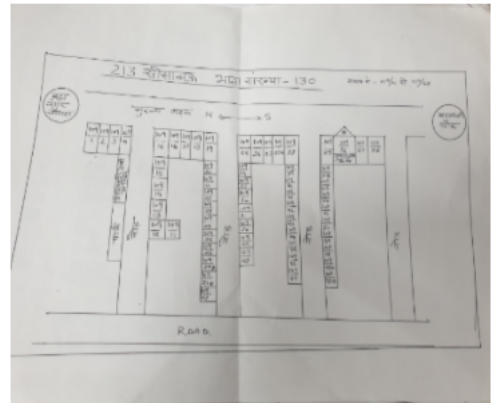

निर्वाचक रजिस्ट्रीकरण अधिकारी

Nazri Naksha

Google Map View

Polling Station Building Front View

Polling Station Front View

Cad View

Key MAP View

|  |                              |   |                                     |  |                                     |
|--|------------------------------|---|-------------------------------------|--|-------------------------------------|
| 1<br>नाम : ऋषभ कटियार<br>पिता का नाम: संजय कुमार कटियार<br>मकान संख्या : 10/52<br>आयु : 29 लिंग : पुरुष            | SEL1786748<br>फोटो उपलब्ध है | 2<br>नाम : प्रेम बाबु<br>पिता का नाम: बन्नी<br>मकान संख्या : 109/4<br>आयु : 42 लिंग : पुरुष                       | SEL1417807<br>फोटो उपलब्ध है        | 3<br>नाम : कृष्ण मुरारी<br>पिता का नाम: रामकेश त्रिपाठी<br>मकान संख्या : 109/1<br>आयु : 45 लिंग : पुरुष        | SEL1417856<br>फोटो उपलब्ध है        |
| 4<br>नाम : जानकीत्रिपाठी<br>पति का नाम: कृष्णमुरारी<br>मकान संख्या : 109/1<br>आयु : 43 लिंग : महिला                | SEL1731322<br>फोटो उपलब्ध है | 5<br>नाम : नीलांजना सिंह गौर<br>पति का नाम: अंशुमन सिंह<br>मकान संख्या : 109/1<br>आयु : 35 लिंग : महिला           | SEL2397818<br>फोटो उपलब्ध है        | 6<br>नाम : रुशत राज गुप्ता<br>पिता का नाम: राजेश कुमार गुप्ता<br>मकान संख्या : 109/2<br>आयु : 22 लिंग : पुरुष  | SEL2296465<br>फोटो उपलब्ध है        |
| 7<br>नाम : मनोरमा गुप्ता<br>पति का नाम: जगदीश कुमार गुप्ता<br>मकान संख्या : 109/03<br>आयु : 69 लिंग : महिला        | SEL0955682<br>फोटो उपलब्ध है | 8<br>नाम : किशोरी<br>पति का नाम: दुर्गेश<br>मकान संख्या : 109/3<br>आयु : 61 लिंग : महिला                          | UP/65/287/0165140<br>फोटो उपलब्ध है | 9<br>नाम : उमेश गुप्ता<br>पिता का नाम: स्व० छोटे लाल गुप्ता<br>मकान संख्या : 109/3<br>आयु : 60 लिंग : पुरुष    | SEL1627579<br>फोटो उपलब्ध है        |
| 10<br>नाम : गीता गुप्ता<br>पति का नाम: उमेश गुप्ता<br>मकान संख्या : 109/3<br>आयु : 56 लिंग : महिला                 | SEL1578962<br>फोटो उपलब्ध है | 11<br>नाम : प्रिंस<br>पिता का नाम: संतोष<br>मकान संख्या : 109/3<br>आयु : 53 लिंग : पुरुष                          | UP/65/287/0165139<br>फोटो उपलब्ध है | 12<br>नाम : बंटी<br>पिता का नाम: संतोष<br>मकान संख्या : 109/3<br>आयु : 51 लिंग : पुरुष                         | UP/65/287/0165118<br>फोटो उपलब्ध है |
| 13<br>नाम : आशीष कुमार गुप्ता<br>पिता का नाम: जगदीश कुमार गुप्ता<br>मकान संख्या : 109/03<br>आयु : 47 लिंग : पुरुष  | SEL0995001<br>फोटो उपलब्ध है | 14<br>नाम : रंजना गुप्ता<br>पति का नाम: आशीष कुमार गुप्ता<br>मकान संख्या : 109/03<br>आयु : 44 लिंग : महिला        | SEL0955674<br>फोटो उपलब्ध है        | 15<br>नाम : रिषी गुप्ता<br>पिता का नाम: उमेश कुमार गुप्ता<br>मकान संख्या : 109/03<br>आयु : 35 लिंग : पुरुष     | DPX2306264<br>फोटो उपलब्ध है        |
| 16<br>नाम : हरीष गुप्ता<br>पिता का नाम: जगदीश कुमार गुप्ता<br>मकान संख्या : 109/03<br>आयु : 33 लिंग : पुरुष        | SEL0955666<br>फोटो उपलब्ध है | 17<br>नाम : पुष्पा तिवारी<br>पति का नाम: स्व.पुरनेश तिवारी<br>मकान संख्या : 109/3 ए<br>आयु : 77 लिंग : महिला      | SEL0955864<br>फोटो उपलब्ध है        | 18<br>नाम : प्रीति तिवारी<br>माता का नाम: पुष्पा तिवारी<br>मकान संख्या : 109/3A<br>आयु : 59 लिंग : महिला       | SEL1163567<br>फोटो उपलब्ध है        |
| 19<br>नाम : अश्विनी कुमार पाण्डेय<br>पिता का नाम: मुरलीधर पाण्डेय<br>मकान संख्या : 109/3ए<br>आयु : 50 लिंग : पुरुष | SEL1627447<br>फोटो उपलब्ध है | 20<br>नाम : अर्चना पाण्डेय<br>पति का नाम: अश्विनी कुमार पाण्डेय<br>मकान संख्या : 109 /3ए<br>आयु : 49 लिंग : महिला | SEL1627496<br>फोटो उपलब्ध है        | 21<br>नाम : पंक्ति तिवारी<br>माता का नाम: पुष्पा तिवारी<br>मकान संख्या : 109/3A<br>आयु : 48 लिंग : महिला       | SEL1163542<br>फोटो उपलब्ध है        |
| 22<br>नाम : नूपुर मेहरोत्रा<br>पिता का नाम: प्रदीप मेहरोत्रा<br>मकान संख्या : 109/3A<br>आयु : 34 लिंग : महिला      | SEL1163526<br>फोटो उपलब्ध है | 23<br>नाम : हर्षपांडे<br>पिता का नाम: अश्वनीपांडे<br>मकान संख्या : 109/3ए<br>आयु : 26 लिंग : पुरुष                | SEL1731231<br>फोटो उपलब्ध है        | 24<br>नाम : आर्यमन पांडेय<br>पिता का नाम: अश्वनी कुमार पांडेय<br>मकान संख्या : 109/3ए<br>आयु : 24 लिंग : पुरुष | SEL2393841<br>फोटो उपलब्ध है        |
| 25<br>नाम : सीमा गुप्ता<br>पति का नाम: प्रिंस गुप्ता<br>मकान संख्या : 109/3B<br>आयु : 51 लिंग : महिला              | SEL1163559<br>फोटो उपलब्ध है | 26<br>नाम : मनीष गुप्ता<br>पिता का नाम: संतोष कुमार गुप्ता<br>मकान संख्या : 109/3 बी<br>आयु : 50 लिंग : पुरुष     | SEL0995423<br>फोटो उपलब्ध है        | 27<br>नाम : कुसुमलता<br>पति का नाम: वीरेन्द्रकुमार<br>मकान संख्या : 109/3बी<br>आयु : 49 लिंग : महिला           | SEL0053868<br>फोटो उपलब्ध है        |
| 28<br>नाम : नीतू गुप्ता<br>पति का नाम: मनीष गुप्ता<br>मकान संख्या : 109/3 बी<br>आयु : 47 लिंग : महिला              | SEL0995340<br>फोटो उपलब्ध है | 29<br>नाम : सौरभ गुप्ता<br>पिता का नाम: उमेश कुमार गुप्ता<br>मकान संख्या : 109/3B<br>आयु : 33 लिंग : पुरुष        | SEL1113794<br>फोटो उपलब्ध है        | 30<br>नाम : पलक गुप्ता<br>पिता का नाम: प्रिंस गुप्ता<br>मकान संख्या : 109/3बी<br>आयु : 27 लिंग : महिला         | SEL2274652<br>फोटो उपलब्ध है        |