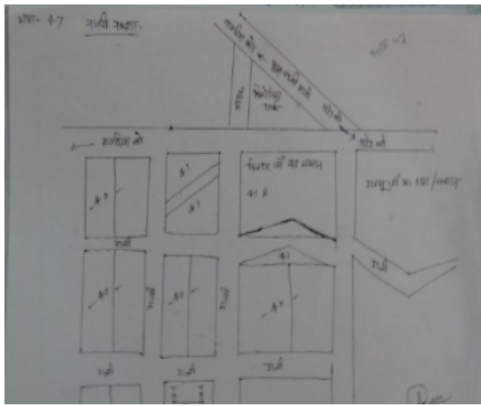

निर्वाचक रजिस्ट्रीकरण अधिकारी

Nazri Naksha

Google Map View

Polling Station Building Front View

Polling Station Front View

Cad View

Key MAP View

निर्वाचक नामावली -2026 ,विधानसभा निर्वाचन क्षेत्र : : 213-सीसामऊ  
अनुभाग संख्या और नाम : 1-चक नं 9 न्यु लेबर कालोनी बेनाझाबर बलाक नं 23 आंशिक