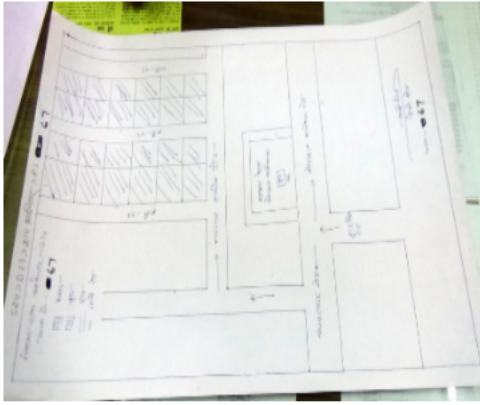

Nazri Naksha