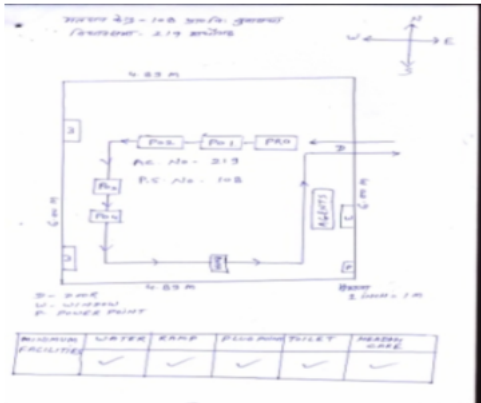

निर्वाचक रजिस्ट्रीकरण अधिकारी

Nazri Naksha

Google Map View

Polling Station Building Front View

Polling Station Front View

Cad View

Key MAP View

1	SKA2938553	नाम : नेहा भदेशिया पति का नाम: अजय कुमार मकान संख्या : 56 आयु : 32 लिंग : महिला	2	SKA2938546	नाम : अजय कुमार पिता का नाम: देवेन्द्र कुमार मकान संख्या : 56 आयु : 21 लिंग : पुरुष	3	SKA2932101	नाम : काजल पति का नाम: सोनू मकान संख्या : 62 आयु : 28 लिंग : महिला
4	SKA2932093	नाम : सोनू पिता का नाम: देवेन्द्र मकान संख्या : 62 आयु : 24 लिंग : पुरुष	5	SKA1974344	नाम : ज्योति पति का नाम: रविकान्त मकान संख्या : 114 आयु : 29 लिंग : महिला	# 6	SKA1974351	नाम : अनुभवी पिता का नाम: सुरेन्द्र मकान संख्या : 114 आयु : 27 लिंग : पुरुष
7	UP/62/335/0258243	नाम : जयवा पति का नाम: टुण्डे मकान संख्या : 144 आयु : 77 लिंग : महिला	8	KWL1255660	नाम : सुरेन्द्र पिता का नाम: टुण्डे मकान संख्या : 144 आयु : 58 लिंग : पुरुष	9	KWL1255678	नाम : राज कुमारी पति का नाम: सुरेन्द्र मकान संख्या : 144 आयु : 56 लिंग : महिला
10	SKA0122606	नाम : देवेन्द्र कुमार पिता का नाम: टुण्डे मकान संख्या : 144 आयु : 50 लिंग : पुरुष	11	SKA1013671	नाम : रवि कान्त पिता का नाम: सुरेन्द्र सिंह मकान संख्या : 144 आयु : 34 लिंग : पुरुष	12	SKA2542587	नाम : पूजा देवी पति का नाम: मोनू कुमार मकान संख्या : 144 आयु : 28 लिंग : महिला
13	SKA2469260	नाम : अलका पिता का नाम: अनुभवी मकान संख्या : 144 आयु : 25 लिंग : पुरुष	14	UP/62/335/0258245	नाम : गोपश्री पति का नाम: नबाव सिंह मकान संख्या : 146 आयु : 53 लिंग : महिला	15	SKA2401669	नाम : सोनी पति का नाम: लायक सिंह मकान संख्या : 146 आयु : 31 लिंग : महिला
16	KWL3054160	नाम : गुलाब सिंह पिता का नाम: तुलसी राम मकान संख्या : 148 आयु : 81 लिंग : पुरुष	17	SKA1974369	नाम : सावित्री देवी पति का नाम: गुलाब सिंह मकान संख्या : 148 आयु : 54 लिंग : महिला	18	UP/62/335/0258247	नाम : महताप सिंह पिता का नाम: गुलाब मकान संख्या : 148 आयु : 50 लिंग : पुरुष
19	KWL3053527	नाम : कोमल सिंह पिता का नाम: गुलाब सिंह मकान संख्या : 148 आयु : 48 लिंग : पुरुष	20	KWL3322401	नाम : अनीता देवी पति का नाम: महताप सिंह मकान संख्या : 148 आयु : 42 लिंग : महिला	21	KWL3322393	नाम : रामवती देवी पति का नाम: कोमल सिंह मकान संख्या : 148 आयु : 39 लिंग : महिला
22	SKA2747152	नाम : घनश्याम यादव पिता का नाम: महताप सिंह महताप सिंह मकान संख्या : 148 आयु : 21 लिंग : पुरुष	23	KWL1426568	नाम : गजराज सिंह पिता का नाम: चन्द्रभान सिंह मकान संख्या : 149 आयु : 69 लिंग : पुरुष	24	KWL1426576	नाम : इन्द्र कुमारी पति का नाम: गजराज सिंह मकान संख्या : 149 आयु : 67 लिंग : महिला
25	KWL3053956	नाम : जितेन्द्र सिंह पिता का नाम: गजराज सिंह मकान संख्या : 149 आयु : 48 लिंग : पुरुष	26	KWL3053949	नाम : सुनीता पति का नाम: जितेन्द्र सिंह मकान संख्या : 149 आयु : 46 लिंग : महिला	27	KWL3575487	नाम : कंचन सिंह पिता का नाम: गजराज सिंह मकान संख्या : 149 आयु : 46 लिंग : पुरुष
28	SKA1371483	नाम : राधा पति का नाम: कंचन सिंह मकान संख्या : 149 आयु : 36 लिंग : महिला	29	UP/62/335/0258248	नाम : दुर्गा बती पति का नाम: छोटे सिंह मकान संख्या : 151 आयु : 79 लिंग : महिला	30	UP/62/335/0258249	नाम : दारा सिंह पिता का नाम: छोटे सिंह मकान संख्या : 151 आयु : 52 लिंग : पुरुष