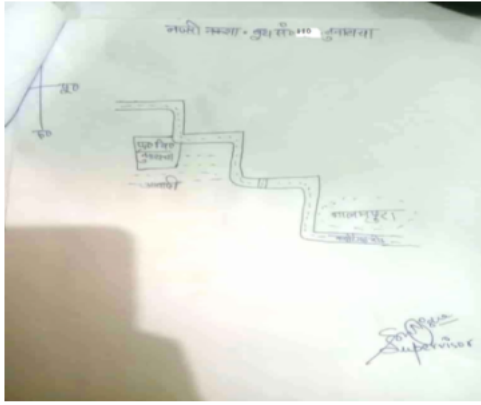

Nazri Naksha