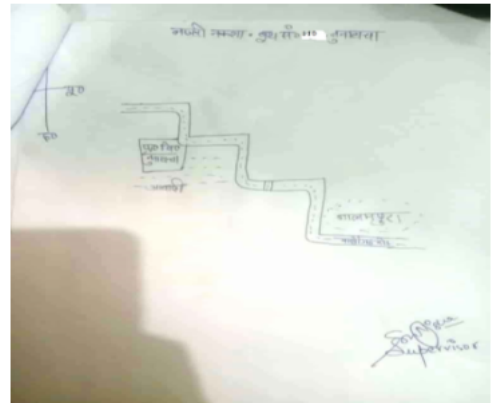

निर्वाचक रजिस्ट्रीकरण अधिकारी

Nazri Naksha

Google Map View

Polling Station Building Front View

Polling Station Front View

Cad View

Key MAP View

1	SKA2938553	नाम : नेहा भदेशिया पति का नाम: अजय कुमार मकान संख्या : 56 आयु : 32 लिंग : महिला	2	SKA2938546	नाम : अजय कुमार पिता का नाम: देवेन्द्र कुमार मकान संख्या : 56 आयु : 21 लिंग : पुरुष	3	SKA2932101	नाम : काजल पति का नाम: सोनू मकान संख्या : 62 आयु : 28 लिंग : महिला
4	SKA2932093	नाम : सोनू पिता का नाम: देवेन्द्र मकान संख्या : 62 आयु : 24 लिंग : पुरुष	5	SKA1974344	नाम : ज्योति पति का नाम: रविकान्त मकान संख्या : 114 आयु : 29 लिंग : महिला	# 6	SKA1974351	नाम : अनुभवी पिता का नाम: सुरेन्द्र मकान संख्या : 114 आयु : 27 लिंग : पुरुष
7	UP/62/335/0258243	नाम : जयवा पति का नाम: टुण्डे मकान संख्या : 144 आयु : 77 लिंग : महिला	8	KWL1255660	नाम : सुरेन्द्र पिता का नाम: टुण्डे मकान संख्या : 144 आयु : 58 लिंग : पुरुष	9	KWL1255678	नाम : राज कुमारी पति का नाम: सुरेन्द्र मकान संख्या : 144 आयु : 56 लिंग : महिला
10	SKA0122606	नाम : देवेन्द्र कुमार पिता का नाम: टुण्डे मकान संख्या : 144 आयु : 50 लिंग : पुरुष	11	SKA1013671	नाम : रवि कान्त पिता का नाम: सुरेन्द्र सिंह मकान संख्या : 144 आयु : 34 लिंग : पुरुष	12	SKA2542587	नाम : पूजा देवी पति का नाम: मोनू कुमार मकान संख्या : 144 आयु : 28 लिंग : महिला
13	SKA2469260	नाम : अलका पिता का नाम: अनुभवी मकान संख्या : 144 आयु : 25 लिंग : पुरुष	14	UP/62/335/0258245	नाम : गोपश्री पति का नाम: नबाव सिंह मकान संख्या : 146 आयु : 53 लिंग : महिला	15	SKA2401669	नाम : सोनी पति का नाम: लायक सिंह मकान संख्या : 146 आयु : 31 लिंग : महिला
16	KWL3054160	नाम : गुलाब सिंह पिता का नाम: तुलसी राम मकान संख्या : 148 आयु : 81 लिंग : पुरुष	17	SKA1974369	नाम : सावित्री देवी पति का नाम: गुलाब सिंह मकान संख्या : 148 आयु : 54 लिंग : महिला	18	UP/62/335/0258247	नाम : महताप सिंह पिता का नाम: गुलाब मकान संख्या : 148 आयु : 50 लिंग : पुरुष
19	KWL3053527	नाम : कोमल सिंह पिता का नाम: गुलाब सिंह मकान संख्या : 148 आयु : 48 लिंग : पुरुष	20	KWL3322401	नाम : अनीता देवी पति का नाम: महताप सिंह मकान संख्या : 148 आयु : 42 लिंग : महिला	21	KWL3322393	नाम : रामवती देवी पति का नाम: कोमल सिंह मकान संख्या : 148 आयु : 39 लिंग : महिला
22	SKA2747152	नाम : घनश्याम यादव पिता का नाम: महताप सिंह महताप सिंह मकान संख्या : 148 आयु : 21 लिंग : पुरुष	23	KWL1426568	नाम : गजराज सिंह पिता का नाम: चन्द्रभान सिंह मकान संख्या : 149 आयु : 69 लिंग : पुरुष	24	KWL1426576	नाम : इन्द्र कुमारी पति का नाम: गजराज सिंह मकान संख्या : 149 आयु : 67 लिंग : महिला
25	KWL3053956	नाम : जितेन्द्र सिंह पिता का नाम: गजराज सिंह मकान संख्या : 149 आयु : 48 लिंग : पुरुष	26	KWL3053949	नाम : सुनीता पति का नाम: जितेन्द्र सिंह मकान संख्या : 149 आयु : 46 लिंग : महिला	27	KWL3575487	नाम : कंचन सिंह पिता का नाम: गजराज सिंह मकान संख्या : 149 आयु : 46 लिंग : पुरुष
28	SKA1371483	नाम : राधा पति का नाम: कंचन सिंह मकान संख्या : 149 आयु : 36 लिंग : महिला	29	UP/62/335/0258248	नाम : दुर्गा बती पति का नाम: छोटे सिंह मकान संख्या : 151 आयु : 79 लिंग : महिला	30	UP/62/335/0258249	नाम : दारा सिंह पिता का नाम: छोटे सिंह मकान संख्या : 151 आयु : 52 लिंग : पुरुष