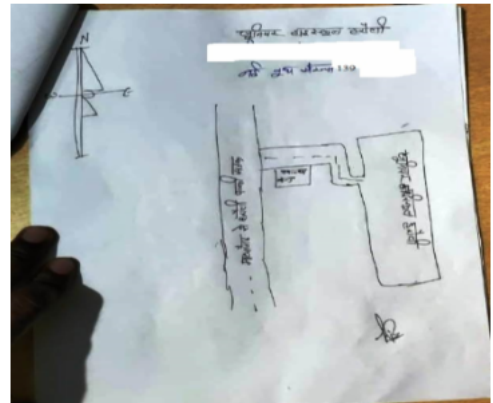

Key MAP View