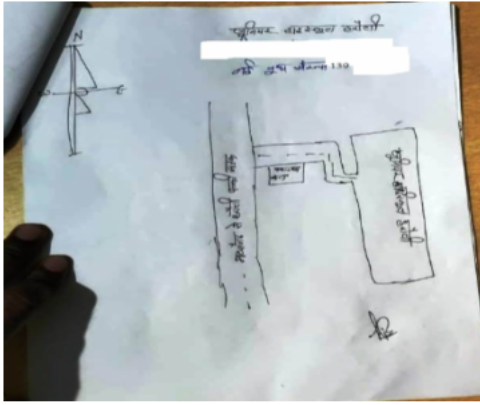

Nazri Naksha