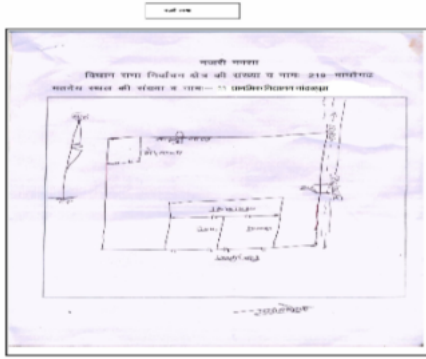

Nazri Naksha