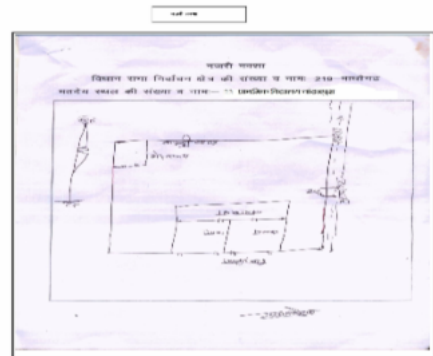

निर्वाचक रजिस्ट्रीकरण अधिकारी

Nazri Naksha

Google Map View

Polling Station Building Front View

Polling Station Front View

Cad View

Key MAP View

1 नाम : चिरौजा पति का नाम: गुटई मकान संख्या : 320 आयु : 81 लिंग : महिला	KWL1279629 फोटो उपलब्ध है	2 नाम : जसोदा पति का नाम: वृन्दावन मकान संख्या : 320 आयु : 75 लिंग : महिला	KWL1279611 फोटो उपलब्ध है	3 नाम : सूधरी पति का नाम: कलू मकान संख्या : 320 आयु : 75 लिंग : महिला	UP/62/335/0042430 फोटो उपलब्ध है
4 नाम : कमल सिंह पिता का नाम: गुटई मकान संख्या : 320 आयु : 53 लिंग : पुरुष	KWL1279637 फोटो उपलब्ध है	5 नाम : कुँवर सिंह पिता का नाम: गुटई प्रसाद मकान संख्या : 320 आयु : 43 लिंग : पुरुष	SKA0653907 फोटो उपलब्ध है	6 नाम : प्रमोद कुमार पिता का नाम: कलू प्रसाद मकान संख्या : 320 आयु : 41 लिंग : पुरुष	KWL3413762 फोटो उपलब्ध है
7 नाम : पिन्की पति का नाम: कुंवर सिंह मकान संख्या : 320 आयु : 41 लिंग : महिला	SKA0653915 फोटो उपलब्ध है	8 नाम : सुमन देवी पति का नाम: हाकिम सिंह मकान संख्या : 320 आयु : 38 लिंग : महिला	SKA0653923 फोटो उपलब्ध है	9 नाम : नीतू पति का नाम: प्रमोद कुमार मकान संख्या : 320 आयु : 37 लिंग : महिला	SKA0653865 फोटो उपलब्ध है
10 नाम : मालती पति का नाम: अभिषेक मकान संख्या : 320 आयु : 29 लिंग : महिला	SKA2506749 फोटो उपलब्ध है	11 नाम : अभिषेक पिता का नाम: आज़ाद सिंह मकान संख्या : 320 आयु : 28 लिंग : पुरुष	SKA2212454 फोटो उपलब्ध है	12 नाम : खुशबू देवी पिता का नाम: कमल सिंह मकान संख्या : 320 आयु : 23 लिंग : महिला	SKA2619880 फोटो उपलब्ध है
13 नाम : कौशलेन्द्र सिंह पिता का नाम: कमल सिंह मकान संख्या : 320 आयु : 20 लिंग : पुरुष	SKA2792331 फोटो उपलब्ध है	14 नाम : शीला देवी पति का नाम: आजाद मकान संख्या : 320क आयु : 45 लिंग : महिला	KWL3413630 फोटो उपलब्ध है	15 नाम : हाकिम सिंह पिता का नाम: गुटई मकान संख्या : 320ख आयु : 43 लिंग : पुरुष	KWL3413697 फोटो उपलब्ध है
16 नाम : गुरमाला पति का नाम: लाखन मकान संख्या : 321 आयु : 63 लिंग : महिला	KWL1279652 फोटो उपलब्ध है	17 नाम : दशरथ पिता का नाम: लखन मकान संख्या : 321 आयु : 44 लिंग : पुरुष	KWL3413705 फोटो उपलब्ध है	18 नाम : रेखा देवी पति का नाम: जशरथ मकान संख्या : 321 आयु : 37 लिंग : महिला	SKA0653949 फोटो उपलब्ध है
19 नाम : पुष्पेंद्र सिंह पिता का नाम: लाखन सिंह मकान संख्या : 321 आयु : 27 लिंग : पुरुष	SKA2223642 फोटो उपलब्ध है	20 नाम : द्वारका प्रसाद पिता का नाम: मातादीन मकान संख्या : 322 आयु : 72 लिंग : पुरुष	KWL3413655 फोटो उपलब्ध है	21 नाम : राममूर्ति पति का नाम: द्वारका प्रसाद मकान संख्या : 322 आयु : 69 लिंग : महिला	KWL3413747 फोटो उपलब्ध है
22 नाम : हरनाम पिता का नाम: मातादीन मकान संख्या : 322 आयु : 68 लिंग : पुरुष	KWL1279678 फोटो उपलब्ध है	23 नाम : विटोली पति का नाम: हरनाम मकान संख्या : 322 आयु : 65 लिंग : महिला	KWL1279686 फोटो उपलब्ध है	24 नाम : अमर सिंह पिता का नाम: मातादीन मकान संख्या : 322 आयु : 51 लिंग : पुरुष	SKA0126680 फोटो उपलब्ध है
25 नाम : आशा पति का नाम: अमर सिंह मकान संख्या : 322 आयु : 47 लिंग : महिला	SKA1507169 फोटो उपलब्ध है	26 नाम : बुद्धसिंह पिता का नाम: हरनाम मकान संख्या : 322 आयु : 41 लिंग : पुरुष	SKA0895896 फोटो उपलब्ध है	27 नाम : शिवसिंह पिता का नाम: दुर्गाप्रसाद मकान संख्या : 322 आयु : 40 लिंग : पुरुष	SKA0896191 फोटो उपलब्ध है
28 नाम : भूरी देवी पति का नाम: बुद्धसिंह मकान संख्या : 322 आयु : 38 लिंग : महिला	SKA0895813 फोटो उपलब्ध है	29 नाम : शेर सिंह पिता का नाम: हरनाम मकान संख्या : 322 आयु : 37 लिंग : पुरुष	SKA0895862 फोटो उपलब्ध है	30 नाम : दीपका पति का नाम: शिव सिंह मकान संख्या : 322 आयु : 36 लिंग : महिला	SKA0653964 फोटो उपलब्ध है