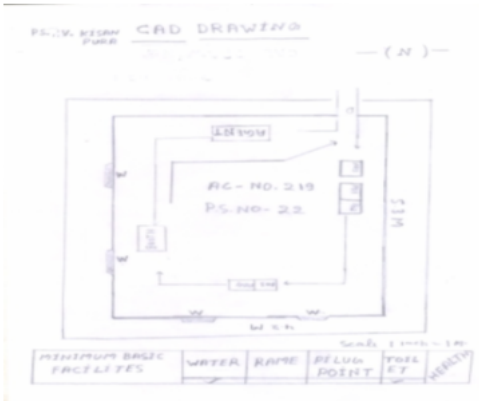

निर्वाचक रजिस्ट्रीकरण अधिकारी

Nazri Naksha

Google Map View

Polling Station Building Front View

Polling Station Front View

Cad View

Key MAP View

1 नाम : चिरौजा पति का नाम: गुटई मकान संख्या : 320 आयु : 81 लिंग : महिला	KWL1279629 फोटो उपलब्ध है	2 नाम : जसोदा पति का नाम: वृन्दावन मकान संख्या : 320 आयु : 75 लिंग : महिला	KWL1279611 फोटो उपलब्ध है	3 नाम : सूधरी पति का नाम: कलू मकान संख्या : 320 आयु : 75 लिंग : महिला	UP/62/335/0042430 फोटो उपलब्ध है
4 नाम : कमल सिंह पिता का नाम: गुटई मकान संख्या : 320 आयु : 53 लिंग : पुरुष	KWL1279637 फोटो उपलब्ध है	5 नाम : कुँवर सिंह पिता का नाम: गुटई प्रसाद मकान संख्या : 320 आयु : 43 लिंग : पुरुष	SKA0653907 फोटो उपलब्ध है	6 नाम : प्रमोद कुमार पिता का नाम: कलू प्रसाद मकान संख्या : 320 आयु : 41 लिंग : पुरुष	KWL3413762 फोटो उपलब्ध है
7 नाम : पिन्की पति का नाम: कुंवर सिंह मकान संख्या : 320 आयु : 41 लिंग : महिला	SKA0653915 फोटो उपलब्ध है	8 नाम : सुमन देवी पति का नाम: हाकिम सिंह मकान संख्या : 320 आयु : 38 लिंग : महिला	SKA0653923 फोटो उपलब्ध है	9 नाम : नीतू पति का नाम: प्रमोद कुमार मकान संख्या : 320 आयु : 37 लिंग : महिला	SKA0653865 फोटो उपलब्ध है
10 नाम : मालती पति का नाम: अभिषेक मकान संख्या : 320 आयु : 29 लिंग : महिला	SKA2506749 फोटो उपलब्ध है	11 नाम : अभिषेक पिता का नाम: आज़ाद सिंह मकान संख्या : 320 आयु : 28 लिंग : पुरुष	SKA2212454 फोटो उपलब्ध है	12 नाम : खुशबू देवी पिता का नाम: कमल सिंह मकान संख्या : 320 आयु : 23 लिंग : महिला	SKA2619880 फोटो उपलब्ध है
13 नाम : कौशलेन्द्र सिंह पिता का नाम: कमल सिंह मकान संख्या : 320 आयु : 20 लिंग : पुरुष	SKA2792331 फोटो उपलब्ध है	14 नाम : शीला देवी पति का नाम: आजाद मकान संख्या : 320क आयु : 45 लिंग : महिला	KWL3413630 फोटो उपलब्ध है	15 नाम : हाकिम सिंह पिता का नाम: गुटई मकान संख्या : 320ख आयु : 43 लिंग : पुरुष	KWL3413697 फोटो उपलब्ध है
16 नाम : गुरमाला पति का नाम: लाखन मकान संख्या : 321 आयु : 63 लिंग : महिला	KWL1279652 फोटो उपलब्ध है	17 नाम : दशरथ पिता का नाम: लखन मकान संख्या : 321 आयु : 44 लिंग : पुरुष	KWL3413705 फोटो उपलब्ध है	18 नाम : रेखा देवी पति का नाम: जशरथ मकान संख्या : 321 आयु : 37 लिंग : महिला	SKA0653949 फोटो उपलब्ध है
19 नाम : पुष्पेंद्र सिंह पिता का नाम: लाखन सिंह मकान संख्या : 321 आयु : 27 लिंग : पुरुष	SKA2223642 फोटो उपलब्ध है	20 नाम : द्वारका प्रसाद पिता का नाम: मातादीन मकान संख्या : 322 आयु : 72 लिंग : पुरुष	KWL3413655 फोटो उपलब्ध है	21 नाम : राममूर्ति पति का नाम: द्वारका प्रसाद मकान संख्या : 322 आयु : 69 लिंग : महिला	KWL3413747 फोटो उपलब्ध है
22 नाम : हरनाम पिता का नाम: मातादीन मकान संख्या : 322 आयु : 68 लिंग : पुरुष	KWL1279678 फोटो उपलब्ध है	23 नाम : विटोली पति का नाम: हरनाम मकान संख्या : 322 आयु : 65 लिंग : महिला	KWL1279686 फोटो उपलब्ध है	24 नाम : अमर सिंह पिता का नाम: मातादीन मकान संख्या : 322 आयु : 51 लिंग : पुरुष	SKA0126680 फोटो उपलब्ध है
25 नाम : आशा पति का नाम: अमर सिंह मकान संख्या : 322 आयु : 47 लिंग : महिला	SKA1507169 फोटो उपलब्ध है	26 नाम : बुद्धसिंह पिता का नाम: हरनाम मकान संख्या : 322 आयु : 41 लिंग : पुरुष	SKA0895896 फोटो उपलब्ध है	27 नाम : शिवसिंह पिता का नाम: दुर्गाप्रसाद मकान संख्या : 322 आयु : 40 लिंग : पुरुष	SKA0896191 फोटो उपलब्ध है
28 नाम : भूरी देवी पति का नाम: बुद्धसिंह मकान संख्या : 322 आयु : 38 लिंग : महिला	SKA0895813 फोटो उपलब्ध है	29 नाम : शेर सिंह पिता का नाम: हरनाम मकान संख्या : 322 आयु : 37 लिंग : पुरुष	SKA0895862 फोटो उपलब्ध है	30 नाम : दीपका पति का नाम: शिव सिंह मकान संख्या : 322 आयु : 36 लिंग : महिला	SKA0653964 फोटो उपलब्ध है