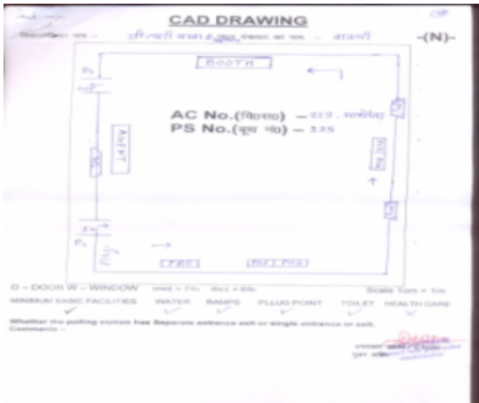

निर्वाचक रजिस्ट्रीकरण अधिकारी

Nazri Naksha

Google Map View

Polling Station Building Front View

Polling Station Front View

Cad View

Key MAP View

|  |                   |   |                   |   |                   |
|--|-------------------|---|-------------------|---|-------------------|
| 1<br>नाम : दलजीत सिंह<br>पिता का नाम: बाबू सिंह<br>मकान संख्या : 1<br>आयु : 70 लिंग : पुरुष          | UP/62/335/0570511 | 2<br>नाम : राजेश कुमारी<br>पति का नाम: दलजीत सिंह<br>मकान संख्या : 1<br>आयु : 65 लिंग : महिला     | UP/62/335/0570001 | 3<br>नाम : वीर सिंह<br>पिता का नाम: रामचरन सिंह<br>मकान संख्या : 2<br>आयु : 80 लिंग : पुरुष         | UP/62/335/0570002 |
| 4<br>नाम : राजभान सिंह<br>पिता का नाम: वीर सिंह<br>मकान संख्या : 2<br>आयु : 60 लिंग : पुरुष          | UP/62/335/0570004 | 5<br>नाम : पुष्पादेवी<br>पति का नाम: राजभान सिंह<br>मकान संख्या : 2<br>आयु : 58 लिंग : महिला      | UP/62/335/0570005 | 6<br>नाम : जगभान सिंह<br>पिता का नाम: वीर सिंह<br>मकान संख्या : 2<br>आयु : 55 लिंग : पुरुष          | SKA0181776        |
| 7<br>नाम : पुष्पादेवी<br>पति का नाम: जगभान सिंह<br>मकान संख्या : 2<br>आयु : 52 लिंग : महिला          | UP/62/335/0570006 | 8<br>नाम : शिवभान सिंह<br>पिता का नाम: वीर सिंह<br>मकान संख्या : 2<br>आयु : 50 लिंग : पुरुष       | UP/62/335/0570007 | 9<br>नाम : अनुराग सिंह<br>पिता का नाम: राजभान<br>मकान संख्या : 2<br>आयु : 33 लिंग : पुरुष           | SKA1114149        |
| 10<br>नाम : मुनिराज सिंह<br>पिता का नाम: फोजदार सिंह<br>मकान संख्या : 3<br>आयु : 75 लिंग : पुरुष     | UP/62/335/0570512 | 11<br>नाम : आशादेवी<br>पति का नाम: मुनिराज सिंह<br>मकान संख्या : 3<br>आयु : 70 लिंग : महिला       | UP/62/335/0570008 | 12<br>नाम : निशा देवी<br>पति का नाम: पुरुषोत्तम सिंह<br>मकान संख्या : 3<br>आयु : 50 लिंग : महिला    | KWL3281714        |
| 13<br>नाम : पुरुषोत्तम सिंह<br>पिता का नाम: मुनिराज सिंह<br>मकान संख्या : 3<br>आयु : 50 लिंग : पुरुष | UP/62/335/0570009 | 14<br>नाम : भास्कर सिंह<br>पिता का नाम: मुनिराज सिंह<br>मकान संख्या : 3<br>आयु : 48 लिंग : पुरुष  | KWL3281706        | 15<br>नाम : अभिषेक सिंह<br>पिता का नाम: पुरुषोत्तम सिंह<br>मकान संख्या : 3<br>आयु : 21 लिंग : पुरुष | SKA2897445        |
| 16<br>नाम : आरती देवी<br>पिता का नाम: पुरुषोत्तम सिंह<br>मकान संख्या : 3<br>आयु : 19 लिंग : महिला    | SKA2897452        | 17<br>नाम : सुदर्शन सिंह<br>पिता का नाम: बालादीन सिंह<br>मकान संख्या : 4<br>आयु : 60 लिंग : पुरुष | UP/62/335/0570010 | 18<br>नाम : निमलदेवी<br>पति का नाम: सुदर्शन सिंह<br>मकान संख्या : 4<br>आयु : 55 लिंग : महिला        | UP/62/335/0570011 |
| 19<br>नाम : राहुल सिंह<br>पिता का नाम: सुदर्शन सिंह<br>मकान संख्या : 4<br>आयु : 38 लिंग : पुरुष      | SKA0172908        | 20<br>नाम : कंचन सिंह<br>पिता का नाम: सुदर्शन सिंह<br>मकान संख्या : 4<br>आयु : 36 लिंग : पुरुष    | SKA0003962        | 21<br>नाम : अर्चना<br>पति का नाम: कंचन सिंह<br>मकान संख्या : 4<br>आयु : 34 लिंग : महिला             | SKA1114156        |
| 22<br>नाम : रुचि<br>पति का नाम: राहुल सिंह<br>मकान संख्या : 04<br>आयु : 28 लिंग : महिला              | SKA2549558        | 23<br>नाम : रमाकांत<br>पिता का नाम: रामस्नेही<br>मकान संख्या : 5<br>आयु : 60 लिंग : पुरुष         | UP/62/335/0570012 | 24<br>नाम : उमाकांत<br>पिता का नाम: रामस्नेही<br>मकान संख्या : 5<br>आयु : 55 लिंग : पुरुष           | UP/62/335/0570013 |
| 25<br>नाम : अरुणा देवी<br>पति का नाम: रमाकान्त<br>मकान संख्या : 5<br>आयु : 50 लिंग : महिला           | KWL3281565        | 26<br>नाम : मीना सिंह<br>पति का नाम: उमाकान्त<br>मकान संख्या : 05<br>आयु : 31 लिंग : महिला        | SKA2293835        | 27<br>नाम : ब्रह्मप्रकाश<br>पिता का नाम: रमाकान्त<br>मकान संख्या : 5<br>आयु : 28 लिंग : पुरुष       | SKA2008209        |
| 28<br>नाम : चंद्र प्रकाश<br>पिता का नाम: रमा कांत<br>मकान संख्या : 5<br>आयु : 25 लिंग : पुरुष        | SKA2213544        | 29<br>नाम : राधेश्याम<br>पिता का नाम: तुलई<br>मकान संख्या : 7<br>आयु : 69 लिंग : पुरुष            | KWL3399151        | 30<br>नाम : कलावती<br>पति का नाम: राधेश्याम<br>मकान संख्या : 7<br>आयु : 65 लिंग : महिला             | UP/62/335/0570014 |