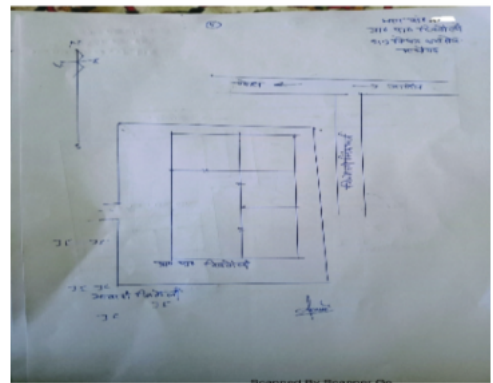

निर्वाचक रजिस्ट्रीकरण अधिकारी

Nazri Naksha

Google Map View

Polling Station Building Front View

Polling Station Front View

Cad View

Key MAP View

1 नाम : अरुण सिंह गौतम पिता का नाम: रामशंकर गौतम मकान संख्या : 00 आयु : 23 लिंग : पुरुष	SKA2812154 फोटो उपलब्ध है	2 नाम : आशीष पिता का नाम: राजकुमार मकान संख्या : 10 आयु : 23 लिंग : पुरुष	SKA2643278 फोटो उपलब्ध है	3 नाम : प्रदीप कुमार पिता का नाम: सोवरन सिंह मकान संख्या : 21 आयु : 30 लिंग : पुरुष	SKA2005213 फोटो उपलब्ध है
4 नाम : अनिल पिता का नाम: सोवरन मकान संख्या : 120 आयु : 37 लिंग : पुरुष	SKA0516823 फोटो उपलब्ध है	5 नाम : अरविन्द्र पिता का नाम: सोवरन मकान संख्या : 120 आयु : 35 लिंग : पुरुष	SKA0516807 फोटो उपलब्ध है	6 नाम : कल्पना पति का नाम: अनिल मकान संख्या : 120 आयु : 35 लिंग : महिला	SKA0516815 फोटो उपलब्ध है
7 नाम : उर्मिला पति का नाम: अरविन्द्र मकान संख्या : 120 आयु : 34 लिंग : महिला	SKA0516872 फोटो उपलब्ध है	8 नाम : उमेश चन्द्र पिता का नाम: सोवरन मकान संख्या : 120 आयु : 34 लिंग : पुरुष	SKA0516864 फोटो उपलब्ध है	9 नाम : विमलेश पिता का नाम: सोवरन मकान संख्या : 120 आयु : 33 लिंग : पुरुष	SKA0516856 फोटो उपलब्ध है
10 नाम : लक्ष्मी प्रसाद पिता का नाम: सुरतान मकान संख्या : 434 आयु : 64 लिंग : पुरुष	SKA2919496 फोटो उपलब्ध है	11 नाम : संतराम पिता का नाम: मातादीन मकान संख्या : 745 आयु : 63 लिंग : पुरुष	SKA2918431 फोटो उपलब्ध है	12 नाम : निखिल सिंह पिता का नाम: चरण सिंह मकान संख्या : 760 आयु : 25 लिंग : पुरुष	SKA2504462 फोटो उपलब्ध है
13 नाम : हाकिम सिंह पिता का नाम: बबू सिंह मकान संख्या : 804 आयु : 29 लिंग : पुरुष	SKA2455780 फोटो उपलब्ध है	14 नाम : बंदना पति का नाम: हाकिम सिंह मकान संख्या : 804 आयु : 25 लिंग : महिला	SKA2467207 फोटो उपलब्ध है	15 नाम : ईश्वर सिंह पिता का नाम: तिलक सिंह मकान संख्या : 816 आयु : 28 लिंग : पुरुष	SKA2455814 फोटो उपलब्ध है
16 नाम : अनुज सिंह पिता का नाम: तिलक सिंह मकान संख्या : 816 आयु : 23 लिंग : पुरुष	SKA2455764 फोटो उपलब्ध है	17 नाम : अमित सिंह माता का नाम: तिलक सिंह मकान संख्या : 816 आयु : 23 लिंग : पुरुष	SKA2475747 फोटो उपलब्ध है	18 नाम : पूजा पति का नाम: मनोज कुमार मकान संख्या : 823 आयु : 27 लिंग : महिला	SKA2455798 फोटो उपलब्ध है
19 नाम : आरती देवी पति का नाम: झन्डी सिंह मकान संख्या : 924 आयु : 39 लिंग : महिला	SKA0517821 फोटो उपलब्ध है	20 नाम : रामविटोली पति का नाम: सोवरन सिंह मकान संख्या : 924 आयु : 37 लिंग : महिला	SKA0517771 फोटो उपलब्ध है	21 नाम : विजय सिंह पिता का नाम: चिन्तोले मकान संख्या : 924 आयु : 36 लिंग : पुरुष	SKA0517797 फोटो उपलब्ध है
22 नाम : मंगला देवी पति का नाम: विजय सिंह मकान संख्या : 924 आयु : 35 लिंग : महिला	SKA0517805 फोटो उपलब्ध है	23 नाम : राजनाथ सिंह पिता का नाम: चिन्तोले मकान संख्या : 924 आयु : 34 लिंग : पुरुष	SKA0517813 फोटो उपलब्ध है	24 नाम : सुमन देवी पति का नाम: शिवशंकर मकान संख्या : 924 आयु : 34 लिंग : महिला	SKA1792076 फोटो उपलब्ध है
25 नाम : सुनील कुमार पिता का नाम: वीरसिंह मकान संख्या : 924 आयु : 33 लिंग : पुरुष	SKA1140508 फोटो उपलब्ध है	26 नाम : कोमल सिंह पिता का नाम: बीर सिंह मकान संख्या : 924 आयु : 27 लिंग : पुरुष	SKA2279735 फोटो उपलब्ध है	27 नाम : राजवीर सिंह पिता का नाम: कन्हैयालाल मकान संख्या : 924 आयु : 27 लिंग : पुरुष	SKA2468551 फोटो उपलब्ध है
28 नाम : कोमल सिंह पिता का नाम: कन्हैयालाल मकान संख्या : 924 आयु : 24 लिंग : पुरुष	SKA2467199 फोटो उपलब्ध है	29 नाम : वर्षा कुमारी पति का नाम: मंगल सिंह मकान संख्या : 924 आयु : 22 लिंग : महिला	SKA2560795 फोटो उपलब्ध है	30 नाम : सोवरन सिंह पिता का नाम: चिन्तोले मकान संख्या : 924अ आयु : 38 लिंग : पुरुष	SKA0517789 फोटो उपलब्ध है