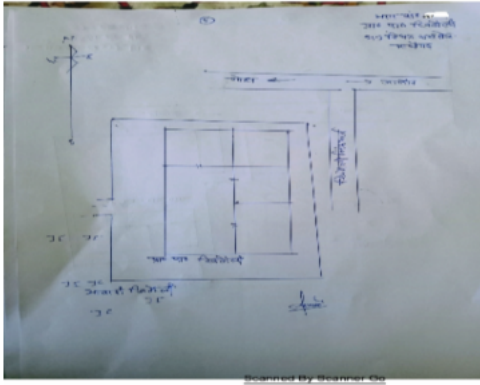

निर्वाचक रजिस्ट्रीकरण अधिकारी

Nazri Naksha

Google Map View

Polling Station Building Front View

Polling Station Front View

Cad View

Key MAP View

1 नाम : अरुण सिंह गौतम पिता का नाम: रामशंकर गौतम मकान संख्या : 00 आयु : 23 लिंग : पुरुष	SKA2812154 फोटो उपलब्ध है	2 नाम : आशीष पिता का नाम: राजकुमार मकान संख्या : 10 आयु : 23 लिंग : पुरुष	SKA2643278 फोटो उपलब्ध है	3 नाम : प्रदीप कुमार पिता का नाम: सोवरन सिंह मकान संख्या : 21 आयु : 30 लिंग : पुरुष	SKA2005213 फोटो उपलब्ध है
4 नाम : अनिल पिता का नाम: सोवरन मकान संख्या : 120 आयु : 37 लिंग : पुरुष	SKA0516823 फोटो उपलब्ध है	5 नाम : अरविन्द्र पिता का नाम: सोवरन मकान संख्या : 120 आयु : 35 लिंग : पुरुष	SKA0516807 फोटो उपलब्ध है	6 नाम : कल्पना पति का नाम: अनिल मकान संख्या : 120 आयु : 35 लिंग : महिला	SKA0516815 फोटो उपलब्ध है
7 नाम : उर्मिला पति का नाम: अरविन्द्र मकान संख्या : 120 आयु : 34 लिंग : महिला	SKA0516872 फोटो उपलब्ध है	8 नाम : उमेश चन्द्र पिता का नाम: सोवरन मकान संख्या : 120 आयु : 34 लिंग : पुरुष	SKA0516864 फोटो उपलब्ध है	9 नाम : विमलेश पिता का नाम: सोवरन मकान संख्या : 120 आयु : 33 लिंग : पुरुष	SKA0516856 फोटो उपलब्ध है
10 नाम : लक्ष्मी प्रसाद पिता का नाम: सुरतान मकान संख्या : 434 आयु : 64 लिंग : पुरुष	SKA2919496 फोटो उपलब्ध है	11 नाम : संतराम पिता का नाम: मातादीन मकान संख्या : 745 आयु : 63 लिंग : पुरुष	SKA2918431 फोटो उपलब्ध है	12 नाम : निखिल सिंह पिता का नाम: चरण सिंह मकान संख्या : 760 आयु : 25 लिंग : पुरुष	SKA2504462 फोटो उपलब्ध है
13 नाम : हाकिम सिंह पिता का नाम: बबू सिंह मकान संख्या : 804 आयु : 29 लिंग : पुरुष	SKA2455780 फोटो उपलब्ध है	14 नाम : बंदना पति का नाम: हाकिम सिंह मकान संख्या : 804 आयु : 25 लिंग : महिला	SKA2467207 फोटो उपलब्ध है	15 नाम : ईश्वर सिंह पिता का नाम: तिलक सिंह मकान संख्या : 816 आयु : 28 लिंग : पुरुष	SKA2455814 फोटो उपलब्ध है
16 नाम : अनुज सिंह पिता का नाम: तिलक सिंह मकान संख्या : 816 आयु : 23 लिंग : पुरुष	SKA2455764 फोटो उपलब्ध है	17 नाम : अमित सिंह माता का नाम: तिलक सिंह मकान संख्या : 816 आयु : 23 लिंग : पुरुष	SKA2475747 फोटो उपलब्ध है	18 नाम : पूजा पति का नाम: मनोज कुमार मकान संख्या : 823 आयु : 27 लिंग : महिला	SKA2455798 फोटो उपलब्ध है
19 नाम : आरती देवी पति का नाम: झन्डी सिंह मकान संख्या : 924 आयु : 39 लिंग : महिला	SKA0517821 फोटो उपलब्ध है	20 नाम : रामविटोली पति का नाम: सोवरन सिंह मकान संख्या : 924 आयु : 37 लिंग : महिला	SKA0517771 फोटो उपलब्ध है	21 नाम : विजय सिंह पिता का नाम: चिन्तोले मकान संख्या : 924 आयु : 36 लिंग : पुरुष	SKA0517797 फोटो उपलब्ध है
22 नाम : मंगला देवी पति का नाम: विजय सिंह मकान संख्या : 924 आयु : 35 लिंग : महिला	SKA0517805 फोटो उपलब्ध है	23 नाम : राजनाथ सिंह पिता का नाम: चिन्तोले मकान संख्या : 924 आयु : 34 लिंग : पुरुष	SKA0517813 फोटो उपलब्ध है	24 नाम : सुमन देवी पति का नाम: शिवशंकर मकान संख्या : 924 आयु : 34 लिंग : महिला	SKA1792076 फोटो उपलब्ध है
25 नाम : सुनील कुमार पिता का नाम: वीरसिंह मकान संख्या : 924 आयु : 33 लिंग : पुरुष	SKA1140508 फोटो उपलब्ध है	26 नाम : कोमल सिंह पिता का नाम: बीर सिंह मकान संख्या : 924 आयु : 27 लिंग : पुरुष	SKA2279735 फोटो उपलब्ध है	27 नाम : राजवीर सिंह पिता का नाम: कन्हैयालाल मकान संख्या : 924 आयु : 27 लिंग : पुरुष	SKA2468551 फोटो उपलब्ध है
28 नाम : कोमल सिंह पिता का नाम: कन्हैयालाल मकान संख्या : 924 आयु : 24 लिंग : पुरुष	SKA2467199 फोटो उपलब्ध है	29 नाम : वर्षा कुमारी पति का नाम: मंगल सिंह मकान संख्या : 924 आयु : 22 लिंग : महिला	SKA2560795 फोटो उपलब्ध है	30 नाम : सोवरन सिंह पिता का नाम: चिन्तोले मकान संख्या : 924अ आयु : 38 लिंग : पुरुष	SKA0517789 फोटो उपलब्ध है