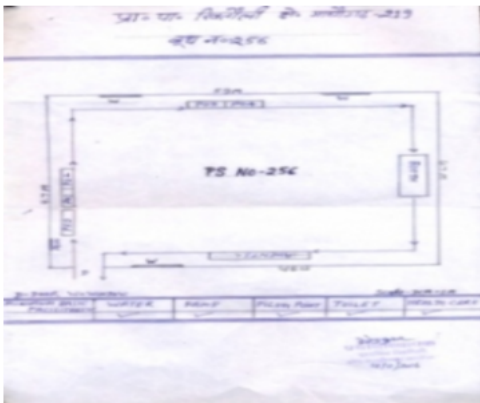

निर्वाचक रजिस्ट्रीकरण अधिकारी

Nazri Naksha

Google Map View

Polling Station Building Front View

Polling Station Front View

Cad View

Key MAP View

1 नाम : अरुण सिंह गौतम पिता का नाम: रामशंकर गौतम मकान संख्या : 00 आयु : 23 लिंग : पुरुष	SKA2812154 फोटो उपलब्ध है	2 नाम : आशीष पिता का नाम: राजकुमार मकान संख्या : 10 आयु : 23 लिंग : पुरुष	SKA2643278 फोटो उपलब्ध है	3 नाम : प्रदीप कुमार पिता का नाम: सोवरन सिंह मकान संख्या : 21 आयु : 30 लिंग : पुरुष	SKA2005213 फोटो उपलब्ध है
4 नाम : अनिल पिता का नाम: सोवरन मकान संख्या : 120 आयु : 37 लिंग : पुरुष	SKA0516823 फोटो उपलब्ध है	5 नाम : अरविन्द्र पिता का नाम: सोवरन मकान संख्या : 120 आयु : 35 लिंग : पुरुष	SKA0516807 फोटो उपलब्ध है	6 नाम : कल्पना पति का नाम: अनिल मकान संख्या : 120 आयु : 35 लिंग : महिला	SKA0516815 फोटो उपलब्ध है
7 नाम : उर्मिला पति का नाम: अरविन्द्र मकान संख्या : 120 आयु : 34 लिंग : महिला	SKA0516872 फोटो उपलब्ध है	8 नाम : उमेश चन्द्र पिता का नाम: सोवरन मकान संख्या : 120 आयु : 34 लिंग : पुरुष	SKA0516864 फोटो उपलब्ध है	9 नाम : विमलेश पिता का नाम: सोवरन मकान संख्या : 120 आयु : 33 लिंग : पुरुष	SKA0516856 फोटो उपलब्ध है
10 नाम : लक्ष्मी प्रसाद पिता का नाम: सुरतान मकान संख्या : 434 आयु : 64 लिंग : पुरुष	SKA2919496 फोटो उपलब्ध है	11 नाम : संतराम पिता का नाम: मातादीन मकान संख्या : 745 आयु : 63 लिंग : पुरुष	SKA2918431 फोटो उपलब्ध है	12 नाम : निखिल सिंह पिता का नाम: चरण सिंह मकान संख्या : 760 आयु : 25 लिंग : पुरुष	SKA2504462 फोटो उपलब्ध है
13 नाम : हाकिम सिंह पिता का नाम: बबू सिंह मकान संख्या : 804 आयु : 29 लिंग : पुरुष	SKA2455780 फोटो उपलब्ध है	14 नाम : बंदना पति का नाम: हाकिम सिंह मकान संख्या : 804 आयु : 25 लिंग : महिला	SKA2467207 फोटो उपलब्ध है	15 नाम : ईश्वर सिंह पिता का नाम: तिलक सिंह मकान संख्या : 816 आयु : 28 लिंग : पुरुष	SKA2455814 फोटो उपलब्ध है
16 नाम : अनुज सिंह पिता का नाम: तिलक सिंह मकान संख्या : 816 आयु : 23 लिंग : पुरुष	SKA2455764 फोटो उपलब्ध है	17 नाम : अमित सिंह माता का नाम: तिलक सिंह मकान संख्या : 816 आयु : 23 लिंग : पुरुष	SKA2475747 फोटो उपलब्ध है	18 नाम : पूजा पति का नाम: मनोज कुमार मकान संख्या : 823 आयु : 27 लिंग : महिला	SKA2455798 फोटो उपलब्ध है
19 नाम : आरती देवी पति का नाम: झन्डी सिंह मकान संख्या : 924 आयु : 39 लिंग : महिला	SKA0517821 फोटो उपलब्ध है	20 नाम : रामविटोली पति का नाम: सोवरन सिंह मकान संख्या : 924 आयु : 37 लिंग : महिला	SKA0517771 फोटो उपलब्ध है	21 नाम : विजय सिंह पिता का नाम: चिन्तोले मकान संख्या : 924 आयु : 36 लिंग : पुरुष	SKA0517797 फोटो उपलब्ध है
22 नाम : मंगला देवी पति का नाम: विजय सिंह मकान संख्या : 924 आयु : 35 लिंग : महिला	SKA0517805 फोटो उपलब्ध है	23 नाम : राजनाथ सिंह पिता का नाम: चिन्तोले मकान संख्या : 924 आयु : 34 लिंग : पुरुष	SKA0517813 फोटो उपलब्ध है	24 नाम : सुमन देवी पति का नाम: शिवशंकर मकान संख्या : 924 आयु : 34 लिंग : महिला	SKA1792076 फोटो उपलब्ध है
25 नाम : सुनील कुमार पिता का नाम: वीरसिंह मकान संख्या : 924 आयु : 33 लिंग : पुरुष	SKA1140508 फोटो उपलब्ध है	26 नाम : कोमल सिंह पिता का नाम: बीर सिंह मकान संख्या : 924 आयु : 27 लिंग : पुरुष	SKA2279735 फोटो उपलब्ध है	27 नाम : राजवीर सिंह पिता का नाम: कन्हैयालाल मकान संख्या : 924 आयु : 27 लिंग : पुरुष	SKA2468551 फोटो उपलब्ध है
28 नाम : कोमल सिंह पिता का नाम: कन्हैयालाल मकान संख्या : 924 आयु : 24 लिंग : पुरुष	SKA2467199 फोटो उपलब्ध है	29 नाम : वर्षा कुमारी पति का नाम: मंगल सिंह मकान संख्या : 924 आयु : 22 लिंग : महिला	SKA2560795 फोटो उपलब्ध है	30 नाम : सोवरन सिंह पिता का नाम: चिन्तोले मकान संख्या : 924अ आयु : 38 लिंग : पुरुष	SKA0517789 फोटो उपलब्ध है