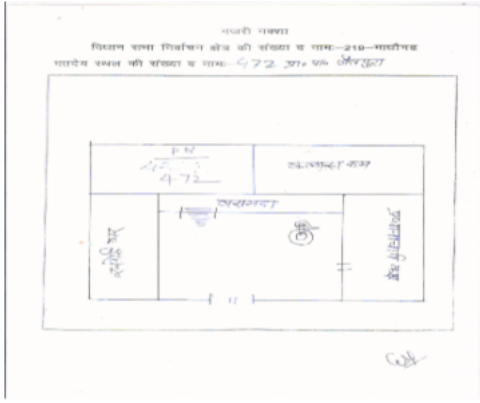

Nazri Naksha