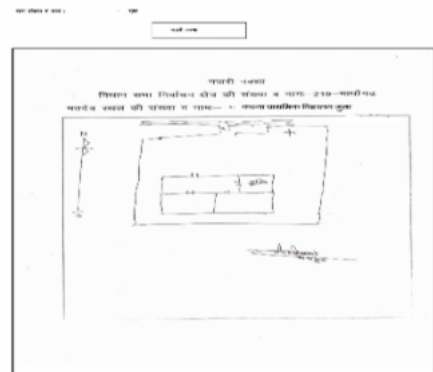

निर्वाचक रजिस्ट्रीकरण अधिकारी

Nazri Naksha

Google Map View

Polling Station Building Front View

Polling Station Front View

Cad View

Key MAP View

1 नाम : ओमकार सिंह पिता का नाम: मन्नी सिंह मकान संख्या : 1 आयु : 68 लिंग : पुरुष	SKA2280378 फोटो उपलब्ध है	2 नाम : सावित्री देवी पति का नाम: शिवशंकर मकान संख्या : 1 आयु : 67 लिंग : महिला	KWL3257631 फोटो उपलब्ध है	3 नाम : प्रवेश पति का नाम: कृष्ण पाल सिंह मकान संख्या : 1 आयु : 50 लिंग : महिला	KWL3257664 फोटो उपलब्ध है
4 नाम : कृष्णपाल सिंह पिता का नाम: ओमकार सिंह मकान संख्या : 1 आयु : 49 लिंग : पुरुष	KWL3257656 फोटो उपलब्ध है	5 नाम : अमरपाल पिता का नाम: शिवशंकर सिंह मकान संख्या : 01 आयु : 44 लिंग : पुरुष	SKA1726850 फोटो उपलब्ध है	6 नाम : जगत सिंह पिता का नाम: ओमकार सिंह मकान संख्या : 1 आयु : 43 लिंग : पुरुष	KWL3257573 फोटो उपलब्ध है
7 नाम : कान्ति देवी पति का नाम: भोला सिंह मकान संख्या : 1 आयु : 42 लिंग : महिला	SKA0974295 फोटो उपलब्ध है	8 नाम : ववली देवी पति का नाम: अमरपाल सिंह मकान संख्या : 01 आयु : 42 लिंग : महिला	SKA1726926 फोटो उपलब्ध है	9 नाम : अवधेश कुमारी पति का नाम: ओमकार सिंह मकान संख्या : 1 आयु : 41 लिंग : महिला	SKA2396836 फोटो उपलब्ध है
10 नाम : ज्योति पति का नाम: जगत सिंह मकान संख्या : 1 आयु : 31 लिंग : महिला	SKA2396810 फोटो उपलब्ध है	11 नाम : वीनू सेंगर पति का नाम: दलवीर सिंह मकान संख्या : 2 आयु : 48 लिंग : महिला	SKA0974378 फोटो उपलब्ध है	12 नाम : इन्द्र पाल सिंह पिता का नाम: मुहर सिंह मकान संख्या : 2अ आयु : 77 लिंग : पुरुष	UP/62/335/0147242 फोटो उपलब्ध है
13 नाम : क्रष्णा देवी पति का नाम: इन्द्र पाल सिंह मकान संख्या : 2अ आयु : 75 लिंग : महिला	UP/62/335/0147243 फोटो उपलब्ध है	14 नाम : सुख सिंह पिता का नाम: मोहर सिंह मकान संख्या : 2ब आयु : 71 लिंग : पुरुष	SKA0123273 फोटो उपलब्ध है	15 नाम : सियादुलारी पति का नाम: सुखवीर सिंह मकान संख्या : 2ब आयु : 70 लिंग : महिला	UP/62/335/0147244 फोटो उपलब्ध है
16 नाम : भोला सिंह पिता का नाम: ओमकार सिंह मकान संख्या : 2ब आयु : 44 लिंग : पुरुष	SKA0974303 फोटो उपलब्ध है	17 नाम : रामप्यारी पति का नाम: रामप्रकाश सिंह मकान संख्या : 2स आयु : 65 लिंग : महिला	UP/62/335/0147246 फोटो उपलब्ध है	18 नाम : राज कुमार पिता का नाम: राम प्रकाश मकान संख्या : 2स आयु : 32 लिंग : पुरुष	SKA0974006 फोटो उपलब्ध है
19 नाम : लक्ष्मीबाई पति का नाम: मन्ना सिंह मकान संख्या : 3 आयु : 80 लिंग : महिला	UP/62/335/0147449 फोटो उपलब्ध है	20 नाम : उदयवीर सिंह पिता का नाम: इन्द्र पाल सिंह मकान संख्या : 3 आयु : 51 लिंग : पुरुष	KWL3257482 फोटो उपलब्ध है	21 नाम : जगवीर सिंह पिता का नाम: इन्द्र पाल सिंह मकान संख्या : 3 आयु : 50 लिंग : पुरुष	UP/62/335/0147251 फोटो उपलब्ध है
22 नाम : दलवीर सिंह पिता का नाम: सुखवीर सिंह मकान संख्या : 3 आयु : 50 लिंग : पुरुष	SKA0974170 फोटो उपलब्ध है	23 नाम : धर्मेन्द्र सिंह पिता का नाम: राम प्रकाश सिंह मकान संख्या : 3 आयु : 43 लिंग : पुरुष	KWL3257466 फोटो उपलब्ध है	24 नाम : पूरन सिंह पिता का नाम: सुखवीर सिंह मकान संख्या : 3 आयु : 42 लिंग : पुरुष	KWL3256872 फोटो उपलब्ध है
25 नाम : रानी देवी पति का नाम: जगवीर सिंह मकान संख्या : 3 आयु : 41 लिंग : महिला	SKA0974147 फोटो उपलब्ध है	26 नाम : राखी देवी पति का नाम: पूरन सिंह मकान संख्या : 3 आयु : 39 लिंग : महिला	SKA0974162 फोटो उपलब्ध है	27 नाम : आकांक्षा पति का नाम: धर्मेन्द्र मकान संख्या : 3 आयु : 28 लिंग : महिला	SKA2214641 फोटो उपलब्ध है
28 नाम : सुघर सिंह पिता का नाम: राम पाल मकान संख्या : 4 आयु : 61 लिंग : पुरुष	UP/62/335/0147255 फोटो उपलब्ध है	29 नाम : सुन्दर सिंह पिता का नाम: राम पाल मकान संख्या : 4 आयु : 57 लिंग : पुरुष	KWL3257474 फोटो उपलब्ध है	30 नाम : बलराम सिंह पिता का नाम: राम पाल मकान संख्या : 4 आयु : 54 लिंग : पुरुष	UP/62/335/0147450 फोटो उपलब्ध है