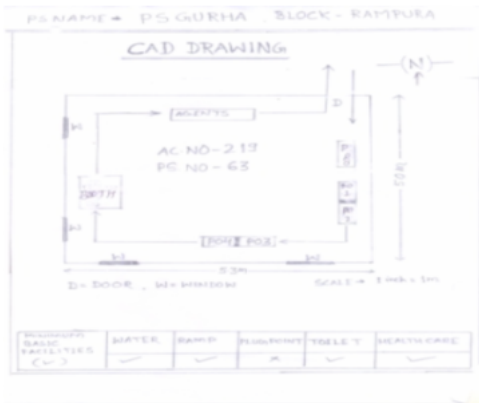

निर्वाचक रजिस्ट्रीकरण अधिकारी

Nazri Naksha

Google Map View

Polling Station Building Front View

Polling Station Front View

Cad View

Key MAP View

1 नाम : ओमकार सिंह पिता का नाम: मन्नी सिंह मकान संख्या : 1 आयु : 68 लिंग : पुरुष	SKA2280378 फोटो उपलब्ध है	2 नाम : सावित्री देवी पति का नाम: शिवशंकर मकान संख्या : 1 आयु : 67 लिंग : महिला	KWL3257631 फोटो उपलब्ध है	3 नाम : प्रवेश पति का नाम: कृष्ण पाल सिंह मकान संख्या : 1 आयु : 50 लिंग : महिला	KWL3257664 फोटो उपलब्ध है
4 नाम : कृष्णपाल सिंह पिता का नाम: ओमकार सिंह मकान संख्या : 1 आयु : 49 लिंग : पुरुष	KWL3257656 फोटो उपलब्ध है	5 नाम : अमरपाल पिता का नाम: शिवशंकर सिंह मकान संख्या : 01 आयु : 44 लिंग : पुरुष	SKA1726850 फोटो उपलब्ध है	6 नाम : जगत सिंह पिता का नाम: ओमकार सिंह मकान संख्या : 1 आयु : 43 लिंग : पुरुष	KWL3257573 फोटो उपलब्ध है
7 नाम : कान्ति देवी पति का नाम: भोला सिंह मकान संख्या : 1 आयु : 42 लिंग : महिला	SKA0974295 फोटो उपलब्ध है	8 नाम : ववली देवी पति का नाम: अमरपाल सिंह मकान संख्या : 01 आयु : 42 लिंग : महिला	SKA1726926 फोटो उपलब्ध है	9 नाम : अवधेश कुमारी पति का नाम: ओमकार सिंह मकान संख्या : 1 आयु : 41 लिंग : महिला	SKA2396836 फोटो उपलब्ध है
10 नाम : ज्योति पति का नाम: जगत सिंह मकान संख्या : 1 आयु : 31 लिंग : महिला	SKA2396810 फोटो उपलब्ध है	11 नाम : वीनू सेंगर पति का नाम: दलवीर सिंह मकान संख्या : 2 आयु : 48 लिंग : महिला	SKA0974378 फोटो उपलब्ध है	12 नाम : इन्द्र पाल सिंह पिता का नाम: मुहर सिंह मकान संख्या : 2अ आयु : 77 लिंग : पुरुष	UP/62/335/0147242 फोटो उपलब्ध है
13 नाम : क्रष्णा देवी पति का नाम: इन्द्र पाल सिंह मकान संख्या : 2अ आयु : 75 लिंग : महिला	UP/62/335/0147243 फोटो उपलब्ध है	14 नाम : सुख सिंह पिता का नाम: मोहर सिंह मकान संख्या : 2ब आयु : 71 लिंग : पुरुष	SKA0123273 फोटो उपलब्ध है	15 नाम : सियादुलारी पति का नाम: सुखवीर सिंह मकान संख्या : 2ब आयु : 70 लिंग : महिला	UP/62/335/0147244 फोटो उपलब्ध है
16 नाम : भोला सिंह पिता का नाम: ओमकार सिंह मकान संख्या : 2ब आयु : 44 लिंग : पुरुष	SKA0974303 फोटो उपलब्ध है	17 नाम : रामप्यारी पति का नाम: रामप्रकाश सिंह मकान संख्या : 2स आयु : 65 लिंग : महिला	UP/62/335/0147246 फोटो उपलब्ध है	18 नाम : राज कुमार पिता का नाम: राम प्रकाश मकान संख्या : 2स आयु : 32 लिंग : पुरुष	SKA0974006 फोटो उपलब्ध है
19 नाम : लक्ष्मीबाई पति का नाम: मन्ना सिंह मकान संख्या : 3 आयु : 80 लिंग : महिला	UP/62/335/0147449 फोटो उपलब्ध है	20 नाम : उदयवीर सिंह पिता का नाम: इन्द्र पाल सिंह मकान संख्या : 3 आयु : 51 लिंग : पुरुष	KWL3257482 फोटो उपलब्ध है	21 नाम : जगवीर सिंह पिता का नाम: इन्द्र पाल सिंह मकान संख्या : 3 आयु : 50 लिंग : पुरुष	UP/62/335/0147251 फोटो उपलब्ध है
22 नाम : दलवीर सिंह पिता का नाम: सुखवीर सिंह मकान संख्या : 3 आयु : 50 लिंग : पुरुष	SKA0974170 फोटो उपलब्ध है	23 नाम : धर्मेन्द्र सिंह पिता का नाम: राम प्रकाश सिंह मकान संख्या : 3 आयु : 43 लिंग : पुरुष	KWL3257466 फोटो उपलब्ध है	24 नाम : पूरन सिंह पिता का नाम: सुखवीर सिंह मकान संख्या : 3 आयु : 42 लिंग : पुरुष	KWL3256872 फोटो उपलब्ध है
25 नाम : रानी देवी पति का नाम: जगवीर सिंह मकान संख्या : 3 आयु : 41 लिंग : महिला	SKA0974147 फोटो उपलब्ध है	26 नाम : राखी देवी पति का नाम: पूरन सिंह मकान संख्या : 3 आयु : 39 लिंग : महिला	SKA0974162 फोटो उपलब्ध है	27 नाम : आकांक्षा पति का नाम: धर्मेन्द्र मकान संख्या : 3 आयु : 28 लिंग : महिला	SKA2214641 फोटो उपलब्ध है
28 नाम : सुघर सिंह पिता का नाम: राम पाल मकान संख्या : 4 आयु : 61 लिंग : पुरुष	UP/62/335/0147255 फोटो उपलब्ध है	29 नाम : सुन्दर सिंह पिता का नाम: राम पाल मकान संख्या : 4 आयु : 57 लिंग : पुरुष	KWL3257474 फोटो उपलब्ध है	30 नाम : बलराम सिंह पिता का नाम: राम पाल मकान संख्या : 4 आयु : 54 लिंग : पुरुष	UP/62/335/0147450 फोटो उपलब्ध है