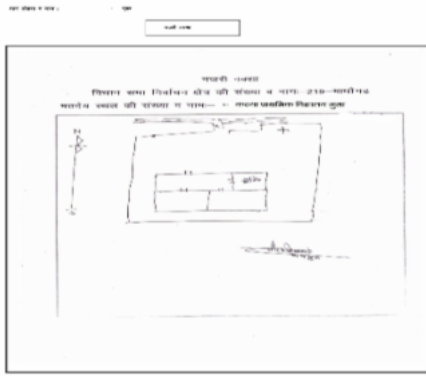

Nazri Naksha