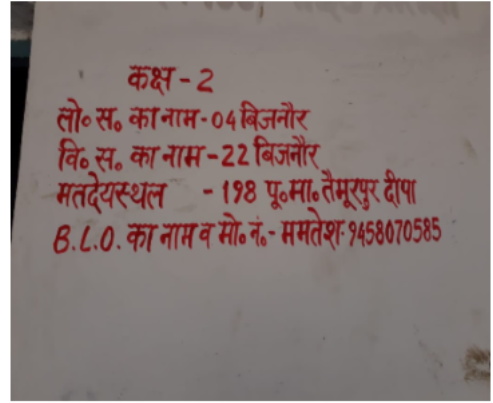

निर्वाचक रजिस्ट्रीकरण अधिकारी

Nazri Naksha

Google Map View

Polling Station Building Front View

Polling Station Front View

Cad View

Key MAP View

|  |                              |   |                              |  |                              |
|--|------------------------------|---|------------------------------|--|------------------------------|
| 1<br>नाम : सुरज दत्त<br>पिता का नाम: जगदीश प्रसाद शर्मा<br>मकान संख्या : 00<br>आयु : 71 लिंग : पुरुष | ULR3699501<br>फोटो उपलब्ध है | 2<br>नाम : मिथलेश शर्मा<br>पति का नाम: सुरज दत्त शर्मा<br>मकान संख्या : 00<br>आयु : 67 लिंग : महिला   | ULR3699543<br>फोटो उपलब्ध है | 3<br>नाम : नीरज कुमार शर्मा<br>पिता का नाम: सूरज दत्त शर्मा<br>मकान संख्या : 00<br>आयु : 46 लिंग : पुरुष | ULR3687399<br>फोटो उपलब्ध है |
| 4<br>नाम : शिखा शर्मा<br>पति का नाम: नीरज कुमार शर्मा<br>मकान संख्या : 00<br>आयु : 34 लिंग : महिला   | ULR3699550<br>फोटो उपलब्ध है | 5<br>नाम : गीतांजली<br>पति का नाम: विपिन कुमार<br>मकान संख्या : 0<br>आयु : 31 लिंग : महिला            | ULR3454030<br>फोटो उपलब्ध है | 6<br>नाम : राहुल<br>पिता का नाम: राजवीर सिंह<br>मकान संख्या : 0<br>आयु : 28 लिंग : पुरुष                 | ULR3467602<br>फोटो उपलब्ध है |
| 7<br>नाम : पवन<br>पिता का नाम: सुखवीर सिंह<br>मकान संख्या : 0<br>आयु : 26 लिंग : पुरुष               | ULR3454303<br>फोटो उपलब्ध है | 8<br>नाम : रोहित कुमार<br>पिता का नाम: दीपचंद सिंह<br>मकान संख्या : 00<br>आयु : 25 लिंग : पुरुष       | ULR3066651<br>फोटो उपलब्ध है | 9<br>नाम : विकास कुमार<br>पिता का नाम: सुमेर सिंह<br>मकान संख्या : 00<br>आयु : 25 लिंग : पुरुष           | ULR3066669<br>फोटो उपलब्ध है |
| 10<br>नाम : उपासना<br>पिता का नाम: अरविंद सिंह<br>मकान संख्या : 00<br>आयु : 25 लिंग : महिला          | ULR3066685<br>फोटो उपलब्ध है | 11<br>नाम : विपुल कुमार<br>पिता का नाम: संजीव कुमार<br>मकान संख्या : 00<br>आयु : 25 लिंग : पुरुष      | ULR3082799<br>फोटो उपलब्ध है | 12<br>नाम : विनीता<br>पिता का नाम: हरिओम<br>मकान संख्या : 0<br>आयु : 25 लिंग : महिला                     | ULR3454055<br>फोटो उपलब्ध है |
| 13<br>नाम : अंकित सैनी<br>पिता का नाम: देवीचंद<br>मकान संख्या : 00<br>आयु : 24 लिंग : पुरुष          | ULR3082625<br>फोटो उपलब्ध है | 14<br>नाम : रितु देवी<br>पिता का नाम: विपिन कुमार<br>मकान संख्या : 00<br>आयु : 24 लिंग : महिला        | ULR3082617<br>फोटो उपलब्ध है | 15<br>नाम : पारुल<br>पिता का नाम: कालवा सिंह<br>मकान संख्या : 0<br>आयु : 22 लिंग : महिला                 | ULR3454063<br>फोटो उपलब्ध है |
| 16<br>नाम : इन्देश कुमारी<br>पति का नाम: अशोक<br>मकान संख्या : 1<br>आयु : 45 लिंग : महिला            | JJH5053368<br>फोटो उपलब्ध है | 17<br>नाम : पूनम सिंह<br>पति का नाम: अतुल कुमार<br>मकान संख्या : 01<br>आयु : 36 लिंग : महिला          | ULR2964880<br>फोटो उपलब्ध है | 18<br>नाम : अंजु देवी<br>पति का नाम: राजेंद्र<br>मकान संख्या : 01<br>आयु : 28 लिंग : महिला               | ULR2964963<br>फोटो उपलब्ध है |
| 19<br>नाम : मोनी<br>पति का नाम: राजीव<br>मकान संख्या : 1<br>आयु : 27 लिंग : महिला                    | ULR3798543<br>फोटो उपलब्ध है | 20<br>नाम : रजनीश कुमार<br>पिता का नाम: नंदराम सिंह<br>मकान संख्या : 01<br>आयु : 26 लिंग : पुरुष      | ULR2964922<br>फोटो उपलब्ध है | 21<br>नाम : प्रतिक्षा सैनी<br>पिता का नाम: वीरेंद्र सिंह<br>मकान संख्या : 1<br>आयु : 25 लिंग : महिला     | ULR2867604<br>फोटो उपलब्ध है |
| 22<br>नाम : नीटू सैनी<br>पिता का नाम: राकेश कुमार<br>मकान संख्या : 01<br>आयु : 24 लिंग : पुरुष       | ULR3082773<br>फोटो उपलब्ध है | 23<br>नाम : प्रदीप कुमार<br>पिता का नाम: वीरेंद्र कुमार<br>मकान संख्या : 1<br>आयु : 21 लिंग : पुरुष   | ULR3657954<br>फोटो उपलब्ध है | 24<br>नाम : मुकेश सिंह<br>पिता का नाम: शम्भु सिंह<br>मकान संख्या : 02<br>आयु : 52 लिंग : पुरुष           | ULR3687530<br>फोटो उपलब्ध है |
| 25<br>नाम : ललिता देवी<br>पति का नाम: मुकेश सिंह<br>मकान संख्या : 02<br>आयु : 46 लिंग : महिला        | ULR3197373<br>फोटो उपलब्ध है | 26<br>नाम : सरिता<br>पति का नाम: कामेंद्र कुमार<br>मकान संख्या : 2<br>आयु : 31 लिंग : महिला           | ULR3644549<br>फोटो उपलब्ध है | 27<br>नाम : स्वीटी<br>पति का नाम: दिशांत<br>मकान संख्या : 2<br>आयु : 30 लिंग : महिला                     | ULR3644861<br>फोटो उपलब्ध है |
| 28<br>नाम : ज्योति तोमर<br>पिता का नाम: नवीन कुमार<br>मकान संख्या : 02<br>आयु : 25 लिंग : महिला      | ULR3209137<br>फोटो उपलब्ध है | 29<br>नाम : मयंक सिंह निर्वाल<br>पिता का नाम: मुकेश सिंह<br>मकान संख्या : 02<br>आयु : 22 लिंग : पुरुष | ULR3699576<br>फोटो उपलब्ध है | 30<br>नाम : दिपेन्द्र<br>पिता का नाम: अशोक कुमार<br>मकान संख्या : 11<br>आयु : 30 लिंग : पुरुष            | ULR2337459<br>फोटो उपलब्ध है |