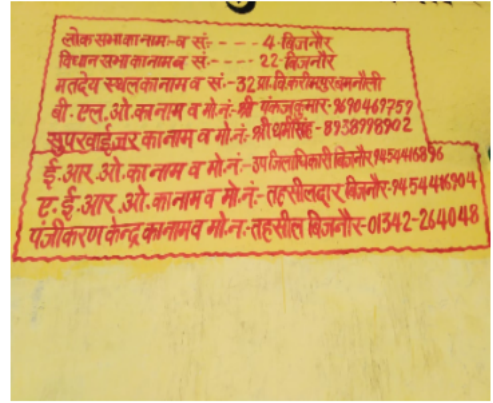

निर्वाचक रजिस्ट्रीकरण अधिकारी

Nazri Naksha

Google Map View

Polling Station Building Front View

Polling Station Front View

Cad View

Key MAP View

|  |                              |  |                              |  |                              |
|--|------------------------------|--|------------------------------|--|------------------------------|
| 1<br>नाम : मोनी<br>पति का नाम: श्याम सिंह<br>मकान संख्या : 01<br>आयु : 32 लिंग : महिला                 | ULR2994945<br>फोटो उपलब्ध है | 2<br>नाम : अंवतिका<br>पिता का नाम: रणवीर सिंह<br>मकान संख्या : १<br>आयु : 30 लिंग : महिला                  | ULR2695625<br>फोटो उपलब्ध है | 3<br>नाम : वासु प्रताप सिंह<br>पिता का नाम: दीलीप कुमार<br>मकान संख्या : १<br>आयु : 29 लिंग : पुरुष        | ULR2695864<br>फोटो उपलब्ध है |
| 4<br>नाम : अक्षत चौधरी<br>पिता का नाम: रणवीर सिंह<br>मकान संख्या : १<br>आयु : 28 लिंग : पुरुष          | ULR2695856<br>फोटो उपलब्ध है | 5<br>नाम : कुशाग्र राजपूत<br>पिता का नाम: कुशल पाल सिंह<br>मकान संख्या : 1<br>आयु : 21 लिंग : पुरुष        | ULR3480365<br>फोटो उपलब्ध है | 6<br>नाम : कीर्ती वर्मा<br>पिता का नाम: सुभाष चंद्र<br>मकान संख्या : 2<br>आयु : 22 लिंग : महिला            | ULR3362332<br>फोटो उपलब्ध है |
| 7<br>नाम : राजकुमार<br>पिता का नाम: महेन्द्र सिंह<br>मकान संख्या : ३<br>आयु : 51 लिंग : पुरुष          | ULR2696078<br>फोटो उपलब्ध है | 8<br>नाम : रीता<br>पति का नाम: राजकुमार<br>मकान संख्या : ३<br>आयु : 47 लिंग : महिला                        | ULR2696086<br>फोटो उपलब्ध है | 9<br>नाम : हर्ष वर्ध भारद्वाज<br>पिता का नाम: अनुपम शर्मा<br>मकान संख्या : 3<br>आयु : 29 लिंग : पुरुष      | ULR2695526<br>फोटो उपलब्ध है |
| 10<br>नाम : आशु चौधरी<br>पिता का नाम: अशोक पाल सिंह<br>मकान संख्या : 39<br>आयु : 26 लिंग : पुरुष       | ULR3061199<br>फोटो उपलब्ध है | 11<br>नाम : मिंकी छील्लर<br>पिता का नाम: सजीव कुमार छील्लर<br>मकान संख्या : 44/12<br>आयु : 29 लिंग : महिला | ULR2696110<br>फोटो उपलब्ध है | 12<br>नाम : कार्तिक गुप्ता<br>पिता का नाम: पुष्पेन्द्र गुप्ता<br>मकान संख्या : 45<br>आयु : 27 लिंग : पुरुष | ULR2618056<br>फोटो उपलब्ध है |
| 13<br>नाम : अविताश विश्‍नोई<br>पिता का नाम: मनोज विश्‍नोई<br>मकान संख्या : ४९<br>आयु : 28 लिंग : पुरुष | ULR2695898<br>फोटो उपलब्ध है | 14<br>नाम : अनुराधा भारदाज<br>पिता का नाम: आशाराम गौड<br>मकान संख्या : ५४<br>आयु : 29 लिंग : महिला         | ULR2695633<br>फोटो उपलब्ध है | 15<br>नाम : विकास भारदाज<br>पिता का नाम: आशाराम गौड<br>मकान संख्या : ५४<br>आयु : 27 लिंग : पुरुष           | ULR2695906<br>फोटो उपलब्ध है |
| 16<br>नाम : नम्रता चौधरी<br>पिता का नाम: संदीप बाल्यान<br>मकान संख्या : ५८<br>आयु : 39 लिंग : महिला    | ULR2696128<br>फोटो उपलब्ध है | 17<br>नाम : अशोक कुमार वर्मा<br>पिता का नाम: लट्ठू राम वर्मा<br>मकान संख्या : 87<br>आयु : 45 लिंग : पुरुष  | ULR3160959<br>फोटो उपलब्ध है | 18<br>नाम : आंचल राजवशी<br>पति का नाम: पियुष गुप्ता<br>मकान संख्या : ९४<br>आयु : 37 लिंग : महिला           | ULR2695658<br>फोटो उपलब्ध है |
| 19<br>नाम : अश्वनी सैनी<br>पिता का नाम: सुदेश कुमार<br>मकान संख्या : 114<br>आयु : 27 लिंग : पुरुष      | ULR2841567<br>फोटो उपलब्ध है | 20<br>नाम : मुस्कान<br>पिता का नाम: केशव सिंग सैनी<br>मकान संख्या : 114<br>आयु : 23 लिंग : महिला           | ULR3196995<br>फोटो उपलब्ध है | 21<br>नाम : गौरव काकरान<br>पिता का नाम: सुभाष चन्द्र<br>मकान संख्या : १२२<br>आयु : 27 लिंग : पुरुष         | ULR2695922<br>फोटो उपलब्ध है |
| 22<br>नाम : रितिका काकरान<br>पिता का नाम: सुभाष चन्द<br>मकान संख्या : १२२/१<br>आयु : 28 लिंग : महिला   | ULR2695708<br>फोटो उपलब्ध है | 23<br>नाम : राजपाल सिंग<br>पिता का नाम: धर्म सिंह<br>मकान संख्या : 133<br>आयु : 35 लिंग : पुरुष            | ULR0626721<br>फोटो उपलब्ध है | 24<br>नाम : अलका<br>पति का नाम: राजपाल सिंह सिंह<br>मकान संख्या : 133<br>आयु : 30 लिंग : महिला             | ULR3520723<br>फोटो उपलब्ध है |
| 25<br>नाम : वीरेंद्र कुमार<br>पिता का नाम: उमरा सिंह<br>मकान संख्या : 134<br>आयु : 80 लिंग : पुरुष     | ULR3121241<br>फोटो उपलब्ध है | 26<br>नाम : सुबोध<br>पिता का नाम: राम स्वरूप<br>मकान संख्या : 134<br>आयु : 40 लिंग : पुरुष                 | ULR2925212<br>फोटो उपलब्ध है | 27<br>नाम : पूजा त्यागी<br>पति का नाम: राजेश त्यागी<br>मकान संख्या : 134<br>आयु : 38 लिंग : महिला          | ULR3161924<br>फोटो उपलब्ध है |
| 28<br>नाम : विशाल कुमार<br>पिता का नाम: वीरेंद्र कुमार<br>मकान संख्या : 134<br>आयु : 37 लिंग : पुरुष   | ULR3153475<br>फोटो उपलब्ध है | 29<br>नाम : पूजा रानी<br>पिता का नाम: अचल कुमार<br>मकान संख्या : १३४<br>आयु : 31 लिंग : महिला              | ULR2696136<br>फोटो उपलब्ध है | 30<br>नाम : सचिन कुमार<br>पिता का नाम: अचल कुमार<br>मकान संख्या : १३४<br>आयु : 29 लिंग : पुरुष             | ULR2696144<br>फोटो उपलब्ध है |