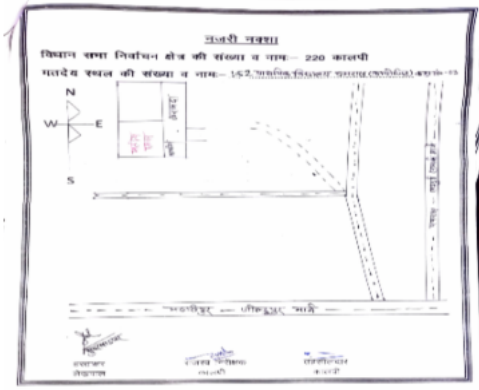

Nazri Naksha