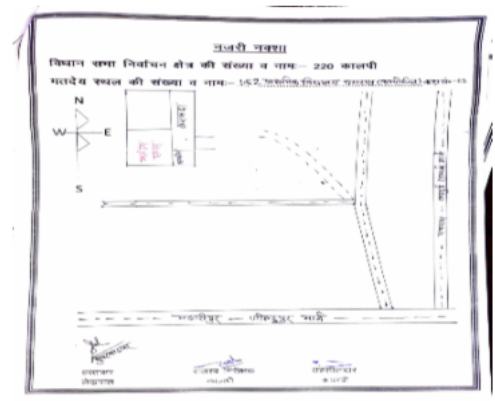

निर्वाचक रजिस्ट्रीकरण अधिकारी

Nazri Naksha

Google Map View

Polling Station Building Front View

Polling Station Front View

Cad View

Key MAP View

|    |                   |  |                |    |                   |   |                |    |                   |   |                |
|----|-------------------|--|----------------|----|-------------------|---|----------------|----|-------------------|---|----------------|
| 1  | IDF0027060        | नाम : विजय सिंह<br>पिता का नाम: हकिम सिंह<br>मकान संख्या : 145<br>आयु : 44 लिंग : पुरुष              | फोटो उपलब्ध है | 2  | UP/62/334/0117153 | नाम : चन्द्रा देवी<br>पति का नाम: कप्तान सिंह<br>मकान संख्या : 231<br>आयु : 88 लिंग : महिला       | फोटो उपलब्ध है | 3  | UP/62/334/0117154 | नाम : सतेन्द्र सिंह<br>पिता का नाम: कप्तान सिंह<br>मकान संख्या : 231<br>आयु : 75 लिंग : पुरुष   | फोटो उपलब्ध है |
| 4  | UP/62/334/0117155 | नाम : विश्व मोहनी<br>पति का नाम: सतेन्द्र सिंह<br>मकान संख्या : 231<br>आयु : 70 लिंग : महिला         | फोटो उपलब्ध है | 5  | UP/62/334/0117156 | नाम : भानुप्रताप सिंह<br>पिता का नाम: सतेन्द्र सिंह<br>मकान संख्या : 231<br>आयु : 50 लिंग : पुरुष | फोटो उपलब्ध है | 6  | UP/62/334/0117157 | नाम : कीरत सिंह<br>पिता का नाम: सतेन्द्र सिंह<br>मकान संख्या : 231<br>आयु : 48 लिंग : पुरुष     | फोटो उपलब्ध है |
| 7  | GQM3565769        | नाम : सुषमा देवी<br>पति का नाम: भानु प्रताप सिंह<br>मकान संख्या : 231<br>आयु : 48 लिंग : महिला       | फोटो उपलब्ध है | 8  | GQM3395142        | नाम : सीता देवी<br>पति का नाम: कीरत सिंह<br>मकान संख्या : 231<br>आयु : 39 लिंग : महिला            | फोटो उपलब्ध है | 9  | IDF0247783        | नाम : संघ्या देवी<br>पति का नाम: हरिश्चन्द्र सिंह<br>मकान संख्या : 231<br>आयु : 38 लिंग : महिला | फोटो उपलब्ध है |
| 10 | GQM3671641        | नाम : हरिश्चन्द्र सिंह<br>पिता का नाम: सत्येन्द्र सिंह<br>मकान संख्या : 231<br>आयु : 36 लिंग : पुरुष | फोटो उपलब्ध है | 11 | UP/62/334/0117007 | नाम : शिवरतन सिंह<br>पिता का नाम: रंजीत सिंह<br>मकान संख्या : 233<br>आयु : 75 लिंग : पुरुष        | फोटो उपलब्ध है | 12 | UP/62/334/0117002 | नाम : बहादुर सिंह<br>पिता का नाम: माखन सिंह<br>मकान संख्या : 241<br>आयु : 50 लिंग : पुरुष       | फोटो उपलब्ध है |
| 13 | GQM3654704        | नाम : सोनी देवी<br>पति का नाम: बहादुर सिंह<br>मकान संख्या : 241<br>आयु : 45 लिंग : महिला             | फोटो उपलब्ध है | 14 | IDF2369627        | नाम : प्रियांशु<br>माता का नाम: सोनी देवी<br>मकान संख्या : 241<br>आयु : 23 लिंग : पुरुष           | फोटो उपलब्ध है | 15 | UP/62/334/0117005 | नाम : भागवत सिंह<br>पिता का नाम: गनपतसिंह<br>मकान संख्या : 242<br>आयु : 60 लिंग : पुरुष         | फोटो उपलब्ध है |
| 16 | IDF0244806        | नाम : आशीष सिंह<br>पिता का नाम: भागवत सिंह<br>मकान संख्या : 242<br>आयु : 32 लिंग : पुरुष             | फोटो उपलब्ध है | 17 | IDF2534113        | नाम : नीलू<br>पति का नाम: आशीष सिंह<br>मकान संख्या : 242<br>आयु : 30 लिंग : महिला                 | फोटो उपलब्ध है | 18 | IDF1620152        | नाम : दिग्विजय सिंह<br>पिता का नाम: भागवत सिंह<br>मकान संख्या : 242<br>आयु : 29 लिंग : पुरुष    | फोटो उपलब्ध है |
| 19 | IDF2527810        | नाम : भावना चौहान<br>पति का नाम: दिग्विजय सिंह<br>मकान संख्या : 242<br>आयु : 28 लिंग : महिला         | फोटो उपलब्ध है | 20 | UP/62/334/0117008 | नाम : अजय देवी<br>पति का नाम: शिवरतन सिंह<br>मकान संख्या : 243<br>आयु : 70 लिंग : महिला           | फोटो उपलब्ध है | 21 | GQM1333038        | नाम : अखिलेश सिंह<br>पिता का नाम: शिव रतन सिंह<br>मकान संख्या : 243<br>आयु : 58 लिंग : पुरुष    | फोटो उपलब्ध है |
| 22 | GQM1333046        | नाम : शर्मिला<br>पति का नाम: अखिलेश सिंह<br>मकान संख्या : 243<br>आयु : 55 लिंग : महिला               | फोटो उपलब्ध है | 23 | IDF1620160        | नाम : सन्दीप सिंह<br>पिता का नाम: अखिलेश सिंह<br>आयु : 29 लिंग : पुरुष                            | फोटो उपलब्ध है | 24 | IDF2717957        | नाम : रिया कुमारी<br>पति का नाम: सन्दीप सिंह<br>मकान संख्या : 243<br>आयु : 28 लिंग : महिला      | फोटो उपलब्ध है |
| 25 | IDF2069706        | नाम : हिमांशु<br>पिता का नाम: अखिलेश सिंह<br>मकान संख्या : 243<br>आयु : 25 लिंग : पुरुष              | फोटो उपलब्ध है | 26 | IDF0027052        | नाम : हाकिम सिंह<br>पिता का नाम: रन सिंह<br>मकान संख्या : 245<br>आयु : 70 लिंग : पुरुष            | फोटो उपलब्ध है | 27 | UP/62/334/0117015 | नाम : कमलेश सिंह<br>पिता का नाम: रनसिंह<br>मकान संख्या : 245<br>आयु : 60 लिंग : पुरुष           | फोटो उपलब्ध है |
| 28 | UP/62/334/0117016 | नाम : शशी देवी<br>पति का नाम: कमलेश सिंह<br>मकान संख्या : 245<br>आयु : 58 लिंग : महिला               | फोटो उपलब्ध है | 29 | GQM3395811        | नाम : अजय सिंह<br>पिता का नाम: कमलेश सिंह<br>मकान संख्या : 245<br>आयु : 42 लिंग : पुरुष           | फोटो उपलब्ध है | 30 | IDF0237883        | नाम : दिनेश सिंह<br>पिता का नाम: कमलेश<br>मकान संख्या : 245<br>आयु : 42 लिंग : पुरुष            | फोटो उपलब्ध है |