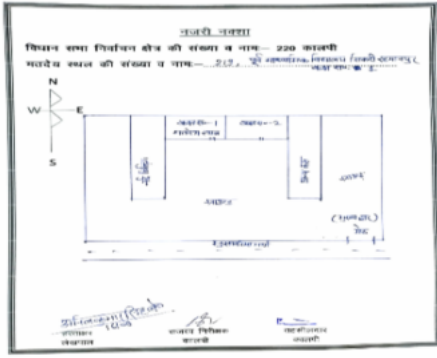

निर्वाचक रजिस्ट्रीकरण अधिकारी

Nazri Naksha

Google Map View

Polling Station Building Front View

Polling Station Front View

Cad View

Key MAP View

|   |                                     |  |                                     |   |                                     |
|---|-------------------------------------|--|-------------------------------------|---|-------------------------------------|
| 1<br>नाम : महादेवी<br>पति का नाम: बारेशाह<br>मकान संख्या : 1<br>आयु : 83 लिंग : महिला             | GQM1254507<br>फोटो उपलब्ध है        | 2<br>नाम : रामश्री<br>पति का नाम: सुदर्शन<br>मकान संख्या : 1<br>आयु : 65 लिंग : महिला                | GQM1254515<br>फोटो उपलब्ध है        | 3<br>नाम : सुदर्शन<br>पिता का नाम: बारेशाह<br>मकान संख्या : 1<br>आयु : 64 लिंग : पुरुष            | UP/62/334/0267002<br>फोटो उपलब्ध है |
| 4<br>नाम : लल्लन<br>पिता का नाम: समरथ<br>मकान संख्या : 1<br>आयु : 53 लिंग : पुरुष                 | UP/62/334/0267087<br>फोटो उपलब्ध है | 5<br>नाम : लीला देवी<br>पति का नाम: अजय कुमार<br>मकान संख्या : 1<br>आयु : 35 लिंग : महिला            | IDF0660365<br>फोटो उपलब्ध है        | 6<br>नाम : कल्पना<br>पिता का नाम: सुदर्शन<br>मकान संख्या : 1<br>आयु : 30 लिंग : महिला             | IDF2200129<br>फोटो उपलब्ध है        |
| 7<br>नाम : सुषमा<br>पिता का नाम: सुदर्शन<br>मकान संख्या : 1<br>आयु : 28 लिंग : महिला              | IDF2200103<br>फोटो उपलब्ध है        | 8<br>नाम : खुशबू<br>पिता का नाम: सुदर्शन<br>मकान संख्या : 1<br>आयु : 25 लिंग : महिला                 | IDF2193191<br>फोटो उपलब्ध है        | 9<br>नाम : हर्षित कुमार<br>पिता का नाम: सुदर्शन<br>मकान संख्या : 1<br>आयु : 25 लिंग : पुरुष       | IDF2557312<br>फोटो उपलब्ध है        |
| 10<br>नाम : राजकुमार सिंह<br>पिता का नाम: काशीराम<br>मकान संख्या : 2<br>आयु : 50 लिंग : पुरुष     | IDF0659557<br>फोटो उपलब्ध है        | S<br>11<br>नाम : कलावती<br>पति का नाम: दशरथ सिंह<br>मकान संख्या : 2<br>आयु : 49 लिंग : महिला         | IDF0659599<br>फोटो उपलब्ध है        | 12<br>नाम : बृजेश कुमारी<br>पति का नाम: गोविन्द सिंह<br>मकान संख्या : 2<br>आयु : 44 लिंग : महिला  | GQM2141802<br>फोटो उपलब्ध है        |
| 13<br>नाम : करन सिंह<br>पिता का नाम: काशीराम<br>मकान संख्या : 2<br>आयु : 44 लिंग : पुरुष          | GQM2141810<br>फोटो उपलब्ध है        | 14<br>नाम : रेखा देवी<br>पति का नाम: दयाशंकर<br>मकान संख्या : 2<br>आयु : 39 लिंग : महिला             | GQM3754249<br>फोटो उपलब्ध है        | 15<br>नाम : पर्वत सिंह<br>पिता का नाम: काशीराम पाल<br>मकान संख्या : 2<br>आयु : 36 लिंग : पुरुष    | IDF0659565<br>फोटो उपलब्ध है        |
| 16<br>नाम : मानवेन्द्र सिंह<br>पिता का नाम: राज कुमार<br>मकान संख्या : 2<br>आयु : 34 लिंग : पुरुष | IDF0659581<br>फोटो उपलब्ध है        | 17<br>नाम : पवन सिंह पाल<br>पिता का नाम: गोविंद सिंह पाल<br>मकान संख्या : 2<br>आयु : 24 लिंग : पुरुष | IDF2201812<br>फोटो उपलब्ध है        | 18<br>नाम : श्याम कुँवर<br>पति का नाम: राजकुमार<br>मकान संख्या : 2अ<br>आयु : 52 लिंग : महिला      | GQM1253582<br>फोटो उपलब्ध है        |
| 19<br>नाम : गोविन्द सिंह<br>पिता का नाम: काशीराम<br>मकान संख्या : 2अ<br>आयु : 45 लिंग : पुरुष     | IDF0436782<br>फोटो उपलब्ध है        | 20<br>नाम : बलवन्त सिंह<br>पिता का नाम: दशरथ सिंह<br>मकान संख्या : 2अ<br>आयु : 45 लिंग : पुरुष       | GQM3501293<br>फोटो उपलब्ध है        | 21<br>नाम : दयाशंकर<br>पिता का नाम: काशीराम<br>मकान संख्या : 2अ<br>आयु : 40 लिंग : पुरुष          | GQM3501285<br>फोटो उपलब्ध है        |
| 22<br>नाम : बडी बहू<br>पति का नाम: रामजी<br>मकान संख्या : 3<br>आयु : 63 लिंग : महिला              | GQM1253939<br>फोटो उपलब्ध है        | 23<br>नाम : रामजी सिंह<br>पिता का नाम: सोवरन<br>मकान संख्या : 3<br>आयु : 62 लिंग : पुरुष             | UP/62/334/0267122<br>फोटो उपलब्ध है | 24<br>नाम : मान सिंह<br>पिता का नाम: सोवरन<br>मकान संख्या : 3<br>आयु : 60 लिंग : पुरुष            | UP/62/334/0267123<br>फोटो उपलब्ध है |
| 25<br>नाम : नन्ही<br>पति का नाम: मानसिंह<br>मकान संख्या : 3<br>आयु : 55 लिंग : महिला              | GQM3501277<br>फोटो उपलब्ध है        | 26<br>नाम : भूरा<br>पिता का नाम: सोवरन<br>मकान संख्या : 3<br>आयु : 50 लिंग : पुरुष                   | UP/62/334/0267124<br>फोटो उपलब्ध है | 27<br>नाम : बृजेश कुमार<br>पिता का नाम: मान सरोवन<br>मकान संख्या : 3<br>आयु : 49 लिंग : पुरुष     | IDF0309682<br>फोटो उपलब्ध है        |
| 28<br>नाम : मंजू देवी<br>पति का नाम: बृजेश कुमार<br>मकान संख्या : 3<br>आयु : 46 लिंग : महिला      | IDF0309690<br>फोटो उपलब्ध है        | 29<br>नाम : सरला<br>पति का नाम: भूरा<br>मकान संख्या : 3<br>आयु : 45 लिंग : महिला                     | GQM3500519<br>फोटो उपलब्ध है        | 30<br>नाम : जितेन्द्र कुमार<br>पिता का नाम: मान सरोवर<br>मकान संख्या : 3<br>आयु : 37 लिंग : पुरुष | IDF0299594<br>फोटो उपलब्ध है        |