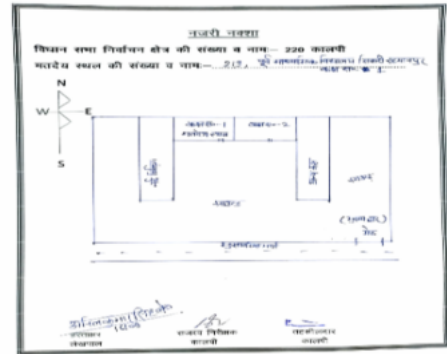

निर्वाचक रजिस्ट्रीकरण अधिकारी

Nazri Naksha

Google Map View

Polling Station Building Front View

Polling Station Front View

Cad View

Key MAP View

|   |                                     |  |                                     |   |                                     |
|---|-------------------------------------|--|-------------------------------------|---|-------------------------------------|
| 1<br>नाम : महादेवी<br>पति का नाम: बारेशाह<br>मकान संख्या : 1<br>आयु : 83 लिंग : महिला             | GQM1254507<br>फोटो उपलब्ध है        | 2<br>नाम : रामश्री<br>पति का नाम: सुदर्शन<br>मकान संख्या : 1<br>आयु : 65 लिंग : महिला                | GQM1254515<br>फोटो उपलब्ध है        | 3<br>नाम : सुदर्शन<br>पिता का नाम: बारेशाह<br>मकान संख्या : 1<br>आयु : 64 लिंग : पुरुष            | UP/62/334/0267002<br>फोटो उपलब्ध है |
| 4<br>नाम : लल्लन<br>पिता का नाम: समरथ<br>मकान संख्या : 1<br>आयु : 53 लिंग : पुरुष                 | UP/62/334/0267087<br>फोटो उपलब्ध है | 5<br>नाम : लीला देवी<br>पति का नाम: अजय कुमार<br>मकान संख्या : 1<br>आयु : 35 लिंग : महिला            | IDF0660365<br>फोटो उपलब्ध है        | 6<br>नाम : कल्पना<br>पिता का नाम: सुदर्शन<br>मकान संख्या : 1<br>आयु : 30 लिंग : महिला             | IDF2200129<br>फोटो उपलब्ध है        |
| 7<br>नाम : सुषमा<br>पिता का नाम: सुदर्शन<br>मकान संख्या : 1<br>आयु : 28 लिंग : महिला              | IDF2200103<br>फोटो उपलब्ध है        | 8<br>नाम : खुशबू<br>पिता का नाम: सुदर्शन<br>मकान संख्या : 1<br>आयु : 25 लिंग : महिला                 | IDF2193191<br>फोटो उपलब्ध है        | 9<br>नाम : हर्षित कुमार<br>पिता का नाम: सुदर्शन<br>मकान संख्या : 1<br>आयु : 25 लिंग : पुरुष       | IDF2557312<br>फोटो उपलब्ध है        |
| 10<br>नाम : राजकुमार सिंह<br>पिता का नाम: काशीराम<br>मकान संख्या : 2<br>आयु : 50 लिंग : पुरुष     | IDF0659557<br>फोटो उपलब्ध है        | S<br>11<br>नाम : कलावती<br>पति का नाम: दशरथ सिंह<br>मकान संख्या : 2<br>आयु : 49 लिंग : महिला         | IDF0659599<br>फोटो उपलब्ध है        | 12<br>नाम : बृजेश कुमारी<br>पति का नाम: गोविन्द सिंह<br>मकान संख्या : 2<br>आयु : 44 लिंग : महिला  | GQM2141802<br>फोटो उपलब्ध है        |
| 13<br>नाम : करन सिंह<br>पिता का नाम: काशीराम<br>मकान संख्या : 2<br>आयु : 44 लिंग : पुरुष          | GQM2141810<br>फोटो उपलब्ध है        | 14<br>नाम : रेखा देवी<br>पति का नाम: दयाशंकर<br>मकान संख्या : 2<br>आयु : 39 लिंग : महिला             | GQM3754249<br>फोटो उपलब्ध है        | 15<br>नाम : पर्वत सिंह<br>पिता का नाम: काशीराम पाल<br>मकान संख्या : 2<br>आयु : 36 लिंग : पुरुष    | IDF0659565<br>फोटो उपलब्ध है        |
| 16<br>नाम : मानवेन्द्र सिंह<br>पिता का नाम: राज कुमार<br>मकान संख्या : 2<br>आयु : 34 लिंग : पुरुष | IDF0659581<br>फोटो उपलब्ध है        | 17<br>नाम : पवन सिंह पाल<br>पिता का नाम: गोविंद सिंह पाल<br>मकान संख्या : 2<br>आयु : 24 लिंग : पुरुष | IDF2201812<br>फोटो उपलब्ध है        | 18<br>नाम : श्याम कुँवर<br>पति का नाम: राजकुमार<br>मकान संख्या : 2अ<br>आयु : 52 लिंग : महिला      | GQM1253582<br>फोटो उपलब्ध है        |
| 19<br>नाम : गोविन्द सिंह<br>पिता का नाम: काशीराम<br>मकान संख्या : 2अ<br>आयु : 45 लिंग : पुरुष     | IDF0436782<br>फोटो उपलब्ध है        | 20<br>नाम : बलवन्त सिंह<br>पिता का नाम: दशरथ सिंह<br>मकान संख्या : 2अ<br>आयु : 45 लिंग : पुरुष       | GQM3501293<br>फोटो उपलब्ध है        | 21<br>नाम : दयाशंकर<br>पिता का नाम: काशीराम<br>मकान संख्या : 2अ<br>आयु : 40 लिंग : पुरुष          | GQM3501285<br>फोटो उपलब्ध है        |
| 22<br>नाम : बडी बहू<br>पति का नाम: रामजी<br>मकान संख्या : 3<br>आयु : 63 लिंग : महिला              | GQM1253939<br>फोटो उपलब्ध है        | 23<br>नाम : रामजी सिंह<br>पिता का नाम: सोवरन<br>मकान संख्या : 3<br>आयु : 62 लिंग : पुरुष             | UP/62/334/0267122<br>फोटो उपलब्ध है | 24<br>नाम : मान सिंह<br>पिता का नाम: सोवरन<br>मकान संख्या : 3<br>आयु : 60 लिंग : पुरुष            | UP/62/334/0267123<br>फोटो उपलब्ध है |
| 25<br>नाम : नन्ही<br>पति का नाम: मानसिंह<br>मकान संख्या : 3<br>आयु : 55 लिंग : महिला              | GQM3501277<br>फोटो उपलब्ध है        | 26<br>नाम : भूरा<br>पिता का नाम: सोवरन<br>मकान संख्या : 3<br>आयु : 50 लिंग : पुरुष                   | UP/62/334/0267124<br>फोटो उपलब्ध है | 27<br>नाम : बृजेश कुमार<br>पिता का नाम: मान सरोवन<br>मकान संख्या : 3<br>आयु : 49 लिंग : पुरुष     | IDF0309682<br>फोटो उपलब्ध है        |
| 28<br>नाम : मंजू देवी<br>पति का नाम: बृजेश कुमार<br>मकान संख्या : 3<br>आयु : 46 लिंग : महिला      | IDF0309690<br>फोटो उपलब्ध है        | 29<br>नाम : सरला<br>पति का नाम: भूरा<br>मकान संख्या : 3<br>आयु : 45 लिंग : महिला                     | GQM3500519<br>फोटो उपलब्ध है        | 30<br>नाम : जितेन्द्र कुमार<br>पिता का नाम: मान सरोवर<br>मकान संख्या : 3<br>आयु : 37 लिंग : पुरुष | IDF0299594<br>फोटो उपलब्ध है        |