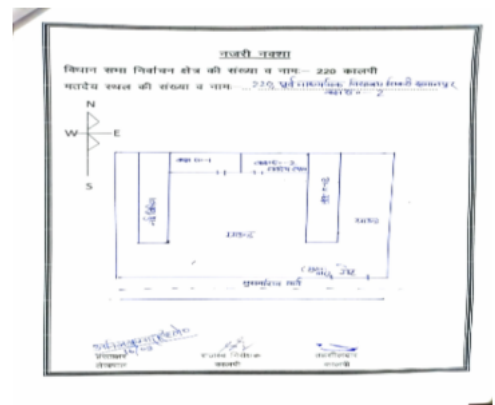

निर्वाचक रजिस्ट्रीकरण अधिकारी

Nazri Naksha

Google Map View

Polling Station Building Front View

Polling Station Front View

Cad View

Key MAP View

1 नाम : इन्दर सिंह पिता का नाम: नन्हे सिंह मकान संख्या : 23 आयु : 59 लिंग : पुरुष	IDF0969329 फोटो उपलब्ध है	2 नाम : राम किशुन पिता का नाम: रामवली मकान संख्या : 23 आयु : 50 लिंग : पुरुष	IDF0308304 फोटो उपलब्ध है	3 नाम : गुड्डी देवी पिता का नाम: कुंवर सिंह मकान संख्या : 23 आयु : 48 लिंग : महिला	IDF2386712 फोटो उपलब्ध है
4 नाम : सीमा देवी पति का नाम: सुनील सिंह मकान संख्या : 23 आयु : 42 लिंग : महिला	IDF1204692 फोटो उपलब्ध है	5 नाम : शिवदीप सिंह चौहान पिता का नाम: रमेश सिंह चौहान मकान संख्या : 23 आयु : 39 लिंग : पुरुष	IDF2456630 फोटो उपलब्ध है	6 नाम : कल्पना देवी पति का नाम: मान सिंह मकान संख्या : 50 आयु : 38 लिंग : महिला	IDF0436766 फोटो उपलब्ध है
7 नाम : रीमा देवी पति का नाम: रजनेश मकान संख्या : 63 आयु : 81 लिंग : महिला	GQM3754223 फोटो उपलब्ध है	8 नाम : कुसुमा देवी पति का नाम: भगवान दास मकान संख्या : 113 आयु : 58 लिंग : महिला	GQM3500956 फोटो उपलब्ध है	9 नाम : राम आसरे सिंह पिता का नाम: राम प्रकाश सिंह मकान संख्या : 114 आयु : 82 लिंग : पुरुष	GQM3624996 फोटो उपलब्ध है
10 नाम : विमला देवी पति का नाम: रामआसरे मकान संख्या : 114 आयु : 78 लिंग : महिला	GQM3624988 फोटो उपलब्ध है	11 नाम : बृज मोहन सिंह पिता का नाम: शिवनाथ सिंह मकान संख्या : 114 आयु : 59 लिंग : पुरुष	IDF1416882 फोटो उपलब्ध है	12 नाम : राम नरेश सिंह पिता का नाम: राम प्रकाश सिंह मकान संख्या : 114 आयु : 56 लिंग : पुरुष	UP/62/334/0270092 फोटो उपलब्ध है
13 नाम : रीता देवी पति का नाम: रामनरेश मकान संख्या : 114 आयु : 54 लिंग : महिला	GQM2141695 फोटो उपलब्ध है	14 नाम : सुमन देवी पति का नाम: बृज मोहन सिंह मकान संख्या : 114 आयु : 52 लिंग : महिला	IDF1416791 फोटो उपलब्ध है	15 नाम : जितेन्द्र सिंह पिता का नाम: रामआसरे सिंह मकान संख्या : 114 आयु : 30 लिंग : पुरुष	IDF1416874 फोटो उपलब्ध है
16 नाम : केशकली देवी अन्य: यदुनाथ सिंह मकान संख्या : 115 आयु : 76 लिंग : महिला	IDF2736817 फोटो उपलब्ध है	17 नाम : राममूरत पिता का नाम: बनवारी मकान संख्या : 115 आयु : 67 लिंग : पुरुष	UP/62/334/0270093 फोटो उपलब्ध है	18 नाम : यदुनाथ सिंह पिता का नाम: जुझार सिंह मकान संख्या : 115 आयु : 58 लिंग : पुरुष	GQM2141638 फोटो उपलब्ध है
19 नाम : राजू देवी पति का नाम: जगन्नाथ मकान संख्या : 115 आयु : 56 लिंग : महिला	GQM2141646 फोटो उपलब्ध है	20 नाम : खिल्ला देवी पति का नाम: राममूरत मकान संख्या : 115 आयु : 45 लिंग : महिला	GQM2141653 फोटो उपलब्ध है	21 नाम : गोविन्द सिंह पिता का नाम: यदुनाथ सिंह मकान संख्या : 115 आयु : 33 लिंग : पुरुष	IDF0969246 फोटो उपलब्ध है
22 नाम : राखी सिंह पति का नाम: गोविन्द सिंह मकान संख्या : 115 आयु : 22 लिंग : महिला	IDF2731172 फोटो उपलब्ध है	23 नाम : राम प्रकाश पिता का नाम: दीन दयाल मकान संख्या : 116 आयु : 66 लिंग : पुरुष	UP/62/334/0270209 फोटो उपलब्ध है	24 नाम : श्रीकुंवर पति का नाम: राम प्रकाश मकान संख्या : 116 आयु : 64 लिंग : महिला	UP/62/334/0270210 फोटो उपलब्ध है
25 नाम : राजकुमार पिता का नाम: दीनदयाल मकान संख्या : 116 आयु : 59 लिंग : पुरुष	GQM2141455 फोटो उपलब्ध है	26 नाम : भूरी देवी पति का नाम: रामपाल सिंह मकान संख्या : 116 आयु : 33 लिंग : महिला	IDF1416817 फोटो उपलब्ध है	27 नाम : सत्यनाराण पिता का नाम: रामसुमरन मकान संख्या : 117 आयु : 55 लिंग : पुरुष	GQM3008521 फोटो उपलब्ध है
28 नाम : पृथ्वीराज पिता का नाम: रामसुमरन मकान संख्या : 117 आयु : 52 लिंग : पुरुष	UP/62/334/0270211 फोटो उपलब्ध है	29 नाम : मुखी पति का नाम: योगेन्द्र पाल मकान संख्या : 117 आयु : 45 लिंग : महिला	GQM3008612 फोटो उपलब्ध है	30 नाम : साधना देवी पति का नाम: पृथ्वीराज मकान संख्या : 117 आयु : 41 लिंग : महिला	IDF0436733 फोटो उपलब्ध है